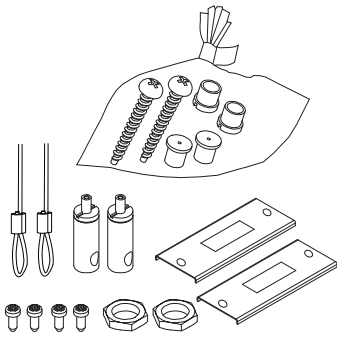

BENELUX

SG Lighting SA/NV
Tel: +32(0) 15 20 72 71
info.benelux@sglighting.net
www.sglighting.net

GERMANY

SG Leuchten GmbH
Tel: +49 40 23 99 44 59
info@sg-leuchten.de
www.sg-leuchten.de

INTERNATIONAL

SG Lighting Co Ltd.
Tel: +86 769 88 49 20 88
cindy@sgdgc.com
www.sg-as.com