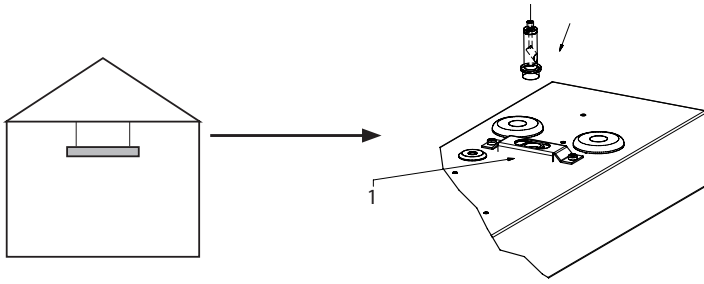

BENELUX

SG Lighting SA/NV
Tel: +32(0) 15 20 72 71
info.benelux@sglighting.net
www.sglighting.net

GERMANY

SG Leuchten GmbH
Tel: +49 40 23 99 44 59
info@sg-leuchten.de
www.sg-leuchten.de

INTERNATIONAL

SG Lighting Co Ltd.
Tel: +86 769 88 49 20 88
cindy@sgdgc.com
www.sg-as.com