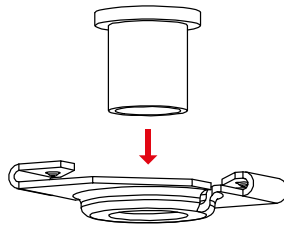

Alternative B

1