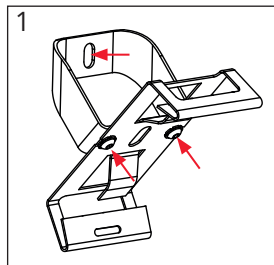

Alt A

Alt B

45° Bracket not included

NORWAY
 SG Armaturen AS
 Skytterheia 25
 N-4790 Lillesand

SWEDEN
 SG Armaturen AB
 Tel: +46 31 81 71 10
 info@sg-ab.se
 www.sg-ab.se

DENMARK
 SG Armaturen A/S
 Tel: +45 70 70 72 13
 info@sg-as.dk
 www.sg-as.dk