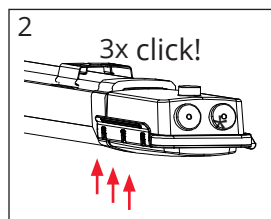

Area 66 Pro

-40°C

220-240V, 50/60Hz

NO: Kan kun installeres og vedlikeholdes av en registrert installasjonsvirksomhet.
DK: Må kun installeres og vedlikeholdes af uddannet elektriker.
SE: Skall installeras och underhållas av behörig elektriker.
EN: Only to be installed and maintained by an authorized electrician.
FR: Doit être installé et maintenu par un électricien qualifié.
NL: Mag alleen geïnstalleerd en onderhouden worden door een bevoegde electricien.
DE: Dieses Produkt darf nur durch autorisiertes Personal (z.B. Elektro-Installateur) angeschlossen, in Betrieb genommen und gewartet werden.
FI: Asentaa ja huolttaa saa vain valtuutettu sähköasentaja

NO: Skru av strømmen før montering.
DK: Sluk for strømmen inden montering.
SE: Stäng av strömmen innan montering.
EN: Turn off power before installing.
FR: Couper le courant avant l'installation.
NL: Stroom uitschakelen voor u het toestel installeert.
DE: Vor Installationsarbeiten den Strom abschalten.
FI: Sammuta virta ennen kytkemistä

NO: Til bruk i miljøer der ansamling av ledende støv på armaturen er forventet
DK: Til brug i miljøer, hvor der må forventes en akkumulering af ledende støv på armaturet.
SE: För användning i miljöer där ackumulering av ledande damm på armaturen förväntas.
EN: For use in environments where an accumulation of conductive dust on the luminaire may be expected
FR: Pour une utilisation dans les environnements où de la poussière conductrice peut se déposer sur le luminaire
NL: Voor gebruik in omgevingen waar een opeenhoping van stof op de armaturen kan worden verwacht
DE: Diese Leuchten sind auch für Umgebungen geeignet, in denen leitfähiger Staub vorhanden sein kann
FI: Valaisimet soveltuvat hyvin pölyisiin tiloihin palovaaran välttämiseksi

Alt A

Alt B