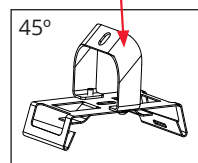

Alt A

Alt B

45° Bracket not included

NORWAY
 SG Armaturen AS
 Skytterheia 25
 N-4790 Lillesand

SWEDEN
 SG Armaturen AB
 Tel: +46 31 81 71 10
 info@sg-ab.se
 www.sg-ab.se

DENMARK
 SG Armaturen A/S
 Tel: +45 70 70 72 13
 info@sg-as.dk
 www.sg-as.dk