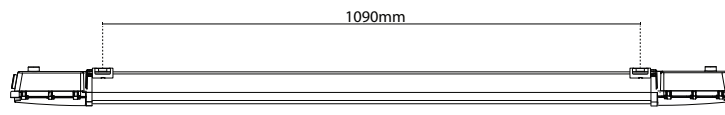

Area 66 Pro

-40°C

220-240V, 50/60Hz

NO: Kan kun installeres og vedlikeholdes av en registrert installasjonsvirksomhet.
DK: Må kun installeres og vedlikeholdes af uddannet elektriker.
SE: Skall installeras och underhållas av behörig elektriker.
EN: Only to be installed and maintained by an authorized electrician.
FR: Doit être installé et maintenu par un électricien qualifié.
NL: Mag alleen geïnstalleerd en onderhouden worden door een bevoegde electricien.
DE: Dieses Produkt darf nur durch autorisiertes Personal (z.B. Elektro-Installateur) angeschlossen, in Betrieb genommen und gewartet werden.
FI: Asentaa ja huolttaa saa vain valtuutettu sähköasentaja

NO: Skru av strømmen før montering.
DK: Sluk for strømmen inden montering.
SE: Stäng av strömmen innan montering.
EN: Turn off power before installing.
FR: Couper le courant avant l'installation.
NL: Stroom uitschakelen voor u het toestel installeert.
DE: Vor Installationsarbeiten den Strom abschalten.
FI: Sammuta virta ennen kytkemistä

NO: Til bruk i miljøer der ansamling av ledende støv på armaturen er forventet
DK: Til brug i miljøer, hvor der må forventes en akkumulering af ledende støv på armaturet.
SE: För användning i miljöer där ackumulering av ledande damm på armaturen förväntas.
EN: For use in environments where an accumulation of conductive dust on the luminaire may be expected
FR: Pour une utilisation dans les environnements où de la poussière conductrice peut se déposer sur le luminaire
NL: Voor gebruik in omgevingen waar een opeenhoping van stof op de armaturen kan worden verwacht
DE: Diese Leuchten sind auch für Umgebungen geeignet, in denen leitfähiger Staub vorhanden sein kann
FI: Valaisimet soveltuvat hyvin pölyisiin tiloihin palovaaran välttämiseksi

Alt A

Alt B