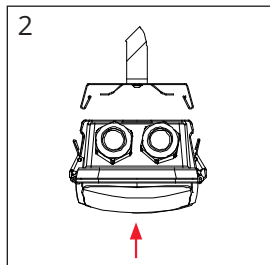

Alt A

Alt B

45° Bracket not included

NORWAY
 SG Armaturen AS
 Skytterheia 25
 N-4790 Lillesand

SWEDEN
 SG Armaturen AB
 Tel: +46 31 81 71 10
 info@sg-ab.se
 www.sg-ab.se

DENMARK
 SG Armaturen A/S
 Tel: +45 70 70 72 13
 info@sg-as.dk
 www.sg-as.dk