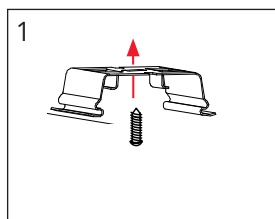

Area 66 Pro

-40°C

220-240V, 50/60Hz

NO: Kan kun installeres og vedlikeholdes av en registrert installasjonsvirksomhet.
DK: Må kun installeres og vedlikeholdes af uddannet elektriker.
SE: Skall installeras och underhållas av behörig elektriker.
EN: Only to be installed and maintained by an authorized electrician.
FR: Doit être installé et maintenu par un électricien qualifié.
NL: Mag alleen geïnstalleerd en onderhouden worden door een bevoegde electricien.
DE: Dieses Produkt darf nur durch autorisiertes Personal (z.B. Elektro-Installateur) angeschlossen, in Betrieb genommen und gewartet werden.
FI: Asentaa ja huolttaa saa vain valtuutettu sähköasentaja

NO: Skru av strømmen før montering.
DK: Sluk for strømmen inden montering.
SE: Stäng av strömmen innan montering.
EN: Turn off power before installing.
FR: Couper le courant avant l'installation.
NL: Stroom uitschakelen voor u het toestel installeert.
DE: Vor Installationsarbeiten den Strom abschalten.
FI: Sammuta virta ennen kytkemistä

NO: Til bruk i miljøer der ansamling av ledende støv på armaturen er forventet
DK: Til brug i miljøer, hvor der må forventes en akkumulering af ledende støv på armaturet.
SE: För användning i miljöer där ackumulering av ledande damm på armaturen förväntas.
EN: For use in environments where an accumulation of conductive dust on the luminaire may be expected
FR: Pour une utilisation dans les environnements où de la poussière conductrice peut se déposer sur le luminaire
NL: Voor gebruik in omgevingen waar een opeenhoping van stof op de armaturen kan worden verwacht
DE: Diese Leuchten sind auch für Umgebungen geeignet, in denen leitfähiger Staub vorhanden sein kann
FI: Valaisimet soveltuvat hyvin pölyisiin tiloihin palovaaran välttämiseksi

Alt A

Alt B