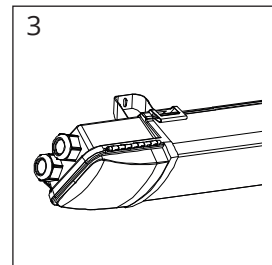

Alt B

45° Bracket not included

NORWAY
SG Armaturen AS
Skytterheia 25
N-4790 Lillesand

SWEDEN
SG Armaturen AB
Tel: +46 31 81 71 10
info@sg-ab.se
www.sg-ab.se

DENMARK
SG Armaturen A/S
Tel: +45 70 70 72 13
info@sg-as.dk
www.sg-as.dk

FRANCE
SG Lighting SA/NV
Tel: +33(0) 4 94 93 00 00
info.france@sglighting.fr
www.sglighting.net

GERMANY
SG Leuchten GmbH
Tel: +49 40 23 99 44 59
info@sg-leuchten.de
www.sg-leuchten.de

Tel: +47 37 50 03 00
firmapost@sg-as.no
www.sg-as.no

FINLAND
SG Armaturen Oy
Tel: +358 02 07 30 39 60
info@sg-oy.fi
www.sg-oy.fi

UNITED KINGDOM
SG Lighting LTD
Tel: +47 37 50 03 00
info@sglighting.co.uk
www.sglighting.co.uk

BENELUX
SG Lighting SA/NV
Tel: +32(0) 15 20 72 71
info.benelux@sglighting.net
www.sglighting.net

INTERNATIONAL
SG Lighting Co Ltd.
Tel: +86 769 88 49 20 88
cindy@sgdgc.com
www.sg-as.com