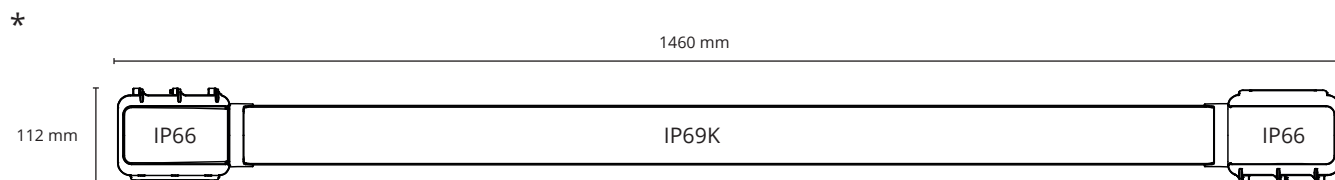

NO: Skru av strømmen før montering.
DK: Sluk for strømmen inden montering.
SE: Stäng av strömmen innan montering.
EN: Turn off power before installing.
FR: Couper le courant avant l'installation.
NL: Stroom uitschakelen voor u het toestel installeert.
DE: Vor Installationsarbeiten den Strom abschalten.
FI: Sammuta virta ennen kytkemistä

NO: Til bruk i miljøer der ansamling av ledende støv på armaturen er forventet
DK: Til brug i miljøer, hvor der må forventes en akkumulering af ledende støv på armaturet.
SE: För användning i miljöer där ackumulering av ledande damm på armaturen förväntas.
EN: For use in environments where an accumulation of conductive dust on the luminaire may be expected
FR: Pour une utilisation dans les environnements où de la poussière conductrice peut se déposer sur le luminaire
NL: Voor gebruik in omgevingen waar een opeenhoping van stof op de armaturen kan worden verwacht
DE: Diese Leuchten sind auch für Umgebungen geeignet, in denen leitfähiger Staub vorhanden sein kann
FI: Valaisimet soveltuvat hyvin pölyisiin tiloihin palovaaran välttämiseksi

Alt A