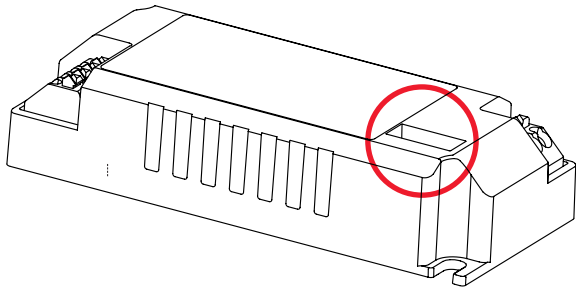

mA	Im
125	28%
150	33%
175	39%
200	44%
225	50%
250	56%
275	61%
300	67%
325	72%
350	78%
375	83%
400	89%
425	94%
450	100%
475	-
500	-