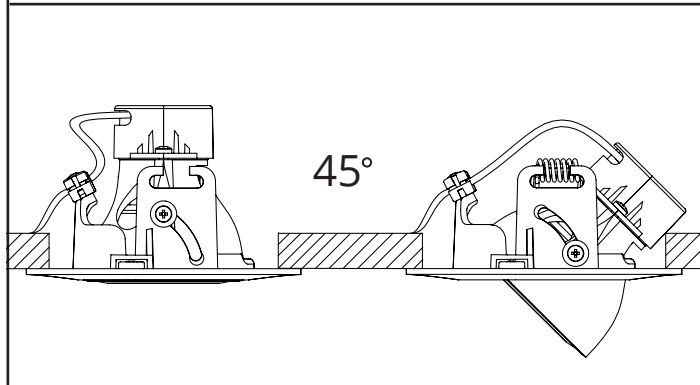

# Jupiter TEK IsoSafe

220-240V, 50/60Hz. 3W, GU10

~~Halogen~~  
✓ LED  
Max. 3,5W

GU10

**NO:** Skru av strømmen før montering.  
**DK:** Sluk for strømmen inden montering.  
**SE:** Stäng av strømmen innan montering.  
**EN:** Turn off power before installing.  
**FR:** Couper le courant avant l'installation.  
**NL:** Stroom uitschakelen voor u het toestel installeert.  
**DE:** Vor Installationsarbeiten den Strom abschalten.  
**FI:** Sammuta virta ennen kytkemistä