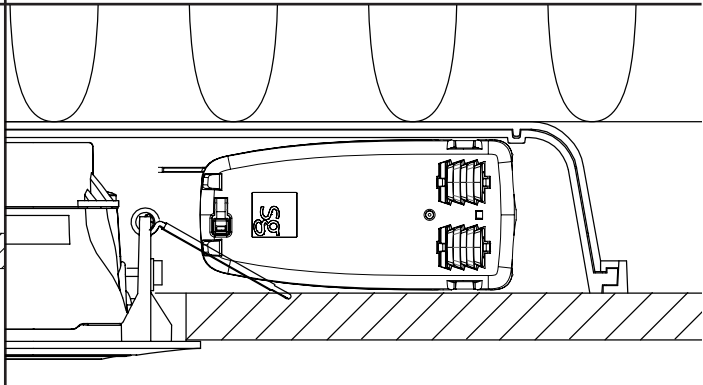

# Jupiter TEK IsoSafe

220-240V, 50/60Hz. 3W, GU10

~~Halogen~~  
✓ LED  
Max. 3,5W

GU10

**NO:** Skru av strømmen før montering.  
**DK:** Sluk for strømmen inden montering.  
**SE:** Stäng av strømmen innan montering.  
**EN:** Turn off power before installing.  
**FR:** Couper le courant avant l'installation.  
**NL:** Stroom uitschakelen voor u het toestel installeert.  
**DE:** Vor Installationsarbeiten den Strom abschalten.  
**FI:** Sammuta virta ennen kytkemistä