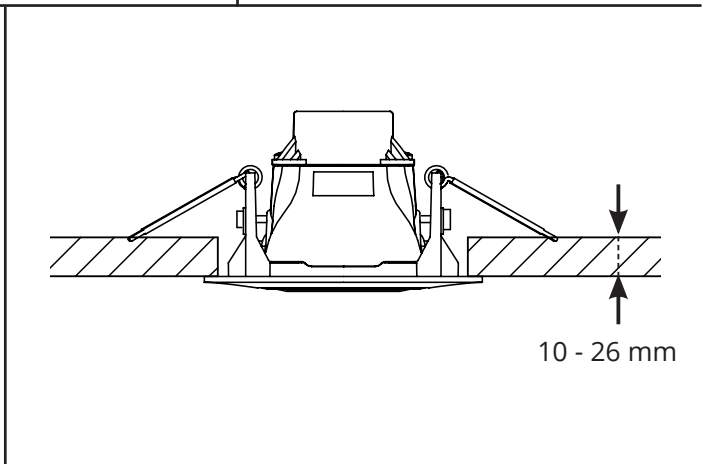

# Jupiter TEK IsoSafe

220-240V, 50/60Hz. 3W, GU10

~~Halogen~~  
✓ LED  
Max. 3,5W

GU10

**NO:** Skru av strømmen før montering.  
**DK:** Sluk for strømmen inden montering.  
**SE:** Stäng av strømmen innan montering.  
**EN:** Turn off power before installing.  
**FR:** Couper le courant avant l'installation.  
**NL:** Stroom uitschakelen voor u het toestel installeert.  
**DE:** Vor Installationsarbeiten den Strom abschalten.  
**FI:** Sammuta virta ennen kytkemistä