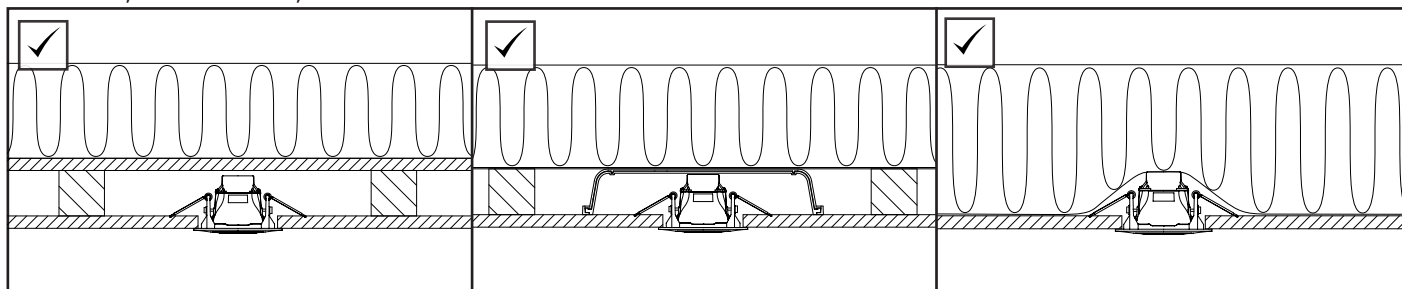

# Jupiter TEK IsoSafe

220-240V, 50/60Hz. 3W, GU10

~~Halogen~~  
✓ LED  
Max. 3,5W

GU10

**NO:** Skru av strømmen før montering.  
**DK:** Sluk for strømmen inden montering.  
**SE:** Stäng av strømmen innan montering.  
**EN:** Turn off power before installing.  
**FR:** Couper le courant avant l'installation.  
**NL:** Stroom uitschakelen voor u het toestel installeert.  
**DE:** Vor Installationsarbeiten den Strom abschalten.  
**FI:** Sammuta virta ennen kytkemistä