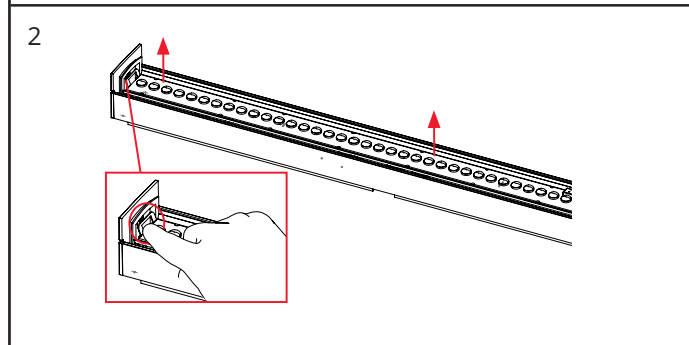

NORWAY
SG Armaturen AS
Skytterheia 25
N-4790 Lillesand

SWEDEN
SG Armaturen AB
Tel: +46 31 81 71 30
info@sg-ab.se
www.sg-ab.se

DENMARK
SG Armaturen A/S
Tel: +45 70 70 72 13
info@sg-as.dk
www.sg-as.dk

FRANCE
SG Lighting SA/NV
Tel: +33(0) 4 94 93 00 00
info.france@sglighting.fr
www.sglighting.net

GERMANY
SG Leuchten GmbH
Tel: +49 40 23 99 44 59
info@sg-leuchten.de
www.sg-leuchten.de

Tel: +47 37 50 03 00
firmapost@sg-as.no
www.sg-as.no

FINLAND
SG Armaturen Oy
Tel: +358 02 07 30 39 60
info@sg-oy.fi
www.sg-oy.fi

UNITED KINGDOM
SG Lighting LTD
Tel: +47 37 50 03 00
info@sglighting.co.uk
www.sglighting.co.uk

BENELUX
SG Lighting SA/NV
Tel: +32(0) 15 20 72 71
info.benelux@sglighting.net
www.sglighting.net

INTERNATIONAL
SG Lighting Co Ltd.
Tel: +86 769 88 49 20 88
cindy@sgdgc.com
www.sg-as.com