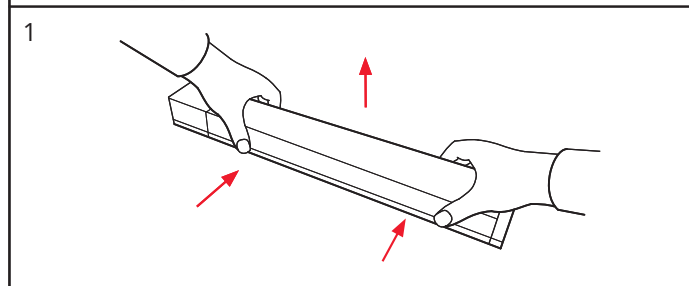

NORWAY
SG Armaturen AS
Skytterheia 25
N-4790 Lillesand

SWEDEN
SG Armaturen AB
Tel: +46 31 81 71 30
info@sg-ab.se
www.sg-ab.se

DENMARK
SG Armaturen A/S
Tel: +45 70 70 72 13
info@sg-as.dk
www.sg-as.dk

FRANCE
SG Lighting SA/NV
Tel: +33(0) 4 94 93 00 00
info.france@sglighting.fr
www.sglighting.net

GERMANY
SG Leuchten GmbH
Tel: +49 40 23 99 44 59
info@sg-leuchten.de
www.sg-leuchten.de

Tel: +47 37 50 03 00
firmapost@sg-as.no
www.sg-as.no

FINLAND
SG Armaturen Oy
Tel: +358 02 07 30 39 60
info@sg-oy.fi
www.sg-oy.fi

UNITED KINGDOM
SG Lighting LTD
Tel: +47 37 50 03 00
info@sglighting.co.uk
www.sglighting.co.uk

BENELUX
SG Lighting SA/NV
Tel: +32(0) 15 20 72 71
info.benelux@sglighting.net
www.sglighting.net

INTERNATIONAL
SG Lighting Co Ltd.
Tel: +86 769 88 49 20 88
cindy@sgdgc.com
www.sg-as.com