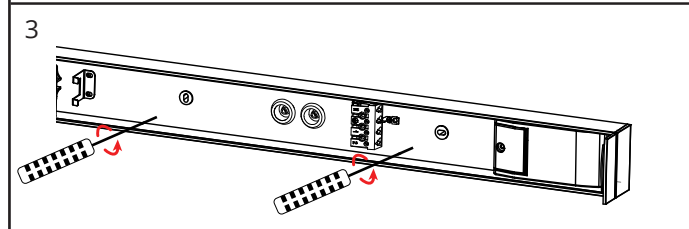

NORWAY
SG Armaturen AS
Skytterheia 25
N-4790 Lillesand

SWEDEN
SG Armaturen AB
Tel: +46 31 81 71 30
info@sg-ab.se
www.sg-ab.se

DENMARK
SG Armaturen A/S
Tel: +45 70 70 72 13
info@sg-as.dk
www.sg-as.dk

FRANCE
SG Lighting SA/NV
Tel: +33(0) 4 94 93 00 00
info.france@sglighting.fr
www.sglighting.net

GERMANY
SG Leuchten GmbH
Tel: +49 40 23 99 44 59
info@sg-leuchten.de
www.sg-leuchten.de

Tel: +47 37 50 03 00
firmapost@sg-as.no
www.sg-as.no

FINLAND
SG Armaturen Oy
Tel: +358 02 07 30 39 60
info@sg-oy.fi
www.sg-oy.fi

UNITED KINGDOM
SG Lighting LTD
Tel: +47 37 50 03 00
info@sglighting.co.uk
www.sglighting.co.uk

BENELUX
SG Lighting SA/NV
Tel: +32(0) 15 20 72 71
info.benelux@sglighting.net
www.sglighting.net

INTERNATIONAL
SG Lighting Co Ltd.
Tel: +86 769 88 49 20 88
cindy@sgdgc.com
www.sg-as.com