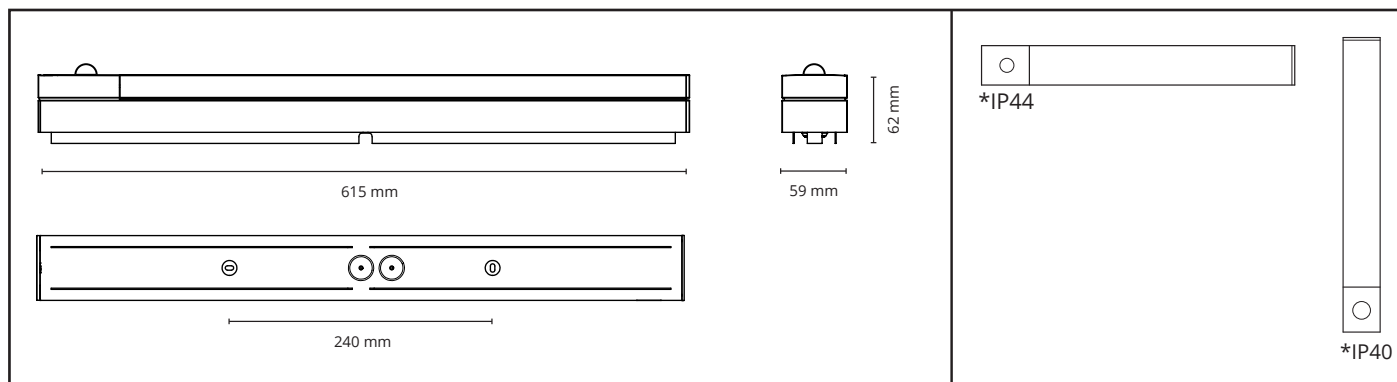

Prelude Square PIR

220-240V, 50/60Hz

NO: Kan kun installeres og vedlikeholdes av en registrert installasjonsvirksomhet.
DK: Må kun installeres og vedlikeholdes af uddannet elektriker.
SE: Skall installeras och underhållas av behörig elektriker.
EN: Only to be installed and maintained by an authorized electrician.
FR: Doit être installé et maintenu par un électricien qualifié.
NL: Mag alleen geïnstalleerd en onderhouden worden door een bevoegde elektricien.
DE: Dieses Produkt darf nur durch autorisiertes Personal (z.B. Elektro-Installateur) angeschlossen, in Betrieb genommen und gewartet werden.
FI: Asentaa ja huolttaa saa vain valtuutettu sähköasentaja.