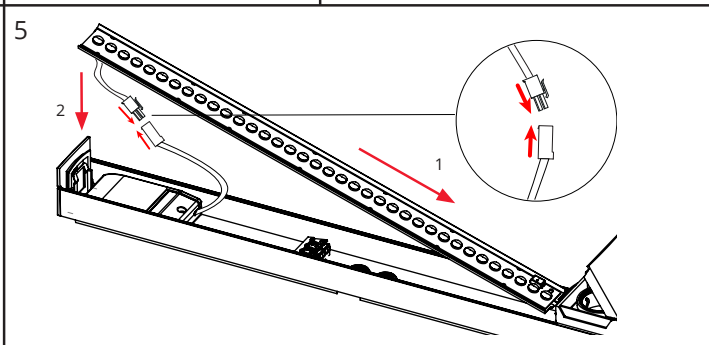

NORWAY
SG Armaturen AS
Skytterheia 25
N-4790 Lillesand

SWEDEN
SG Armaturen AB
Tel: +46 31 81 71 30
info@sg-ab.se
www.sg-ab.se

DENMARK
SG Armaturen A/S
Tel: +45 70 70 72 13
info@sg-as.dk
www.sg-as.dk

FRANCE
SG Lighting SA/NV
Tel: +33(0) 4 94 93 00 00
info.france@sglighting.fr
www.sglighting.net

GERMANY
SG Leuchten GmbH
Tel: +49 40 23 99 44 59
info@sg-leuchten.de
www.sg-leuchten.de

Tel: +47 37 50 03 00
firmapost@sg-as.no
www.sg-as.no

FINLAND
SG Armaturen Oy
Tel: +358 02 07 30 39 60
info@sg-oy.fi
www.sg-oy.fi

UNITED KINGDOM
SG Lighting LTD
Tel: +47 37 50 03 00
info@sglighting.co.uk
www.sglighting.co.uk

BENELUX
SG Lighting SA/NV
Tel: +32(0) 15 20 72 71
info.benelux@sglighting.net
www.sglighting.net

INTERNATIONAL
SG Lighting Co Ltd.
Tel: +86 769 88 49 20 88
cindy@sgdgc.com
www.sg-as.com