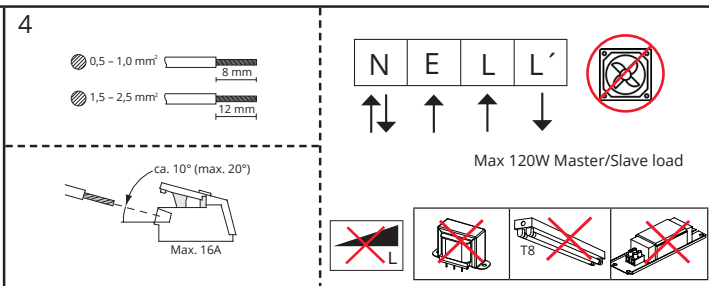

Prelude Square PIR

220-240V, 50/60Hz

NO: Kan kun installeres og vedlikeholdes av en registrert installasjonsvirksomhet.
DK: Må kun installeres og vedlikeholdes af uddannet elektriker.
SE: Skall installeras och underhållas av behörig elektriker.
EN: Only to be installed and maintained by an authorized electrician.
FR: Doit être installé et maintenu par un électricien qualifié.
NL: Mag alleen geïnstalleerd en onderhouden worden door een bevoegde elektricien.
DE: Dieses Produkt darf nur durch autorisiertes Personal (z.B. Elektro-Installateur) angeschlossen, in Betrieb genommen und gewartet werden.
FI: Asentaa ja huolttaa saa vain valtuutettu sähköasentaja.

NO: Skru av strømmen før montering.
DK: Sluk for strømmen inden montering.
SE: Stäng av strømmen innan montering.
EN: Turn off power before installing.
FR: Couper le courant avant l'installation.
NL: Stroom uitschakelen voor u het toestel installeert.
DE: Vor Installationsarbeiten den Strom abschalten.
FI: Sammuta virta ennen kytkemistä.