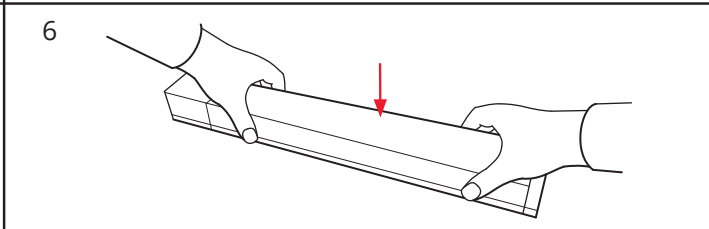

NORWAY
SG Armaturen AS
Skytterheia 25
N-4790 Lillesand

SWEDEN
SG Armaturen AB
Tel: +46 31 81 71 30
info@sg-ab.se
www.sg-ab.se

DENMARK
SG Armaturen A/S
Tel: +45 70 70 72 13
info@sg-as.dk
www.sg-as.dk

FRANCE
SG Lighting SA/NV
Tel: +33(0) 4 94 93 00 00
info.france@sglighting.fr
www.sglighting.net

GERMANY
SG Leuchten GmbH
Tel: +49 40 23 99 44 59
info@sg-leuchten.de
www.sg-leuchten.de

Tel: +47 37 50 03 00
firmapost@sg-as.no
www.sg-as.no

FINLAND
SG Armaturen Oy
Tel: +358 02 07 30 39 60
info@sg-oy.fi
www.sg-oy.fi

UNITED KINGDOM
SG Lighting LTD
Tel: +47 37 50 03 00
info@sglighting.co.uk
www.sglighting.co.uk

BENELUX
SG Lighting SA/NV
Tel: +32(0) 15 20 72 71
info.benelux@sglighting.net
www.sglighting.net

INTERNATIONAL
SG Lighting Co Ltd.
Tel: +86 769 88 49 20 88
cindy@sgdgc.com
www.sg-as.com