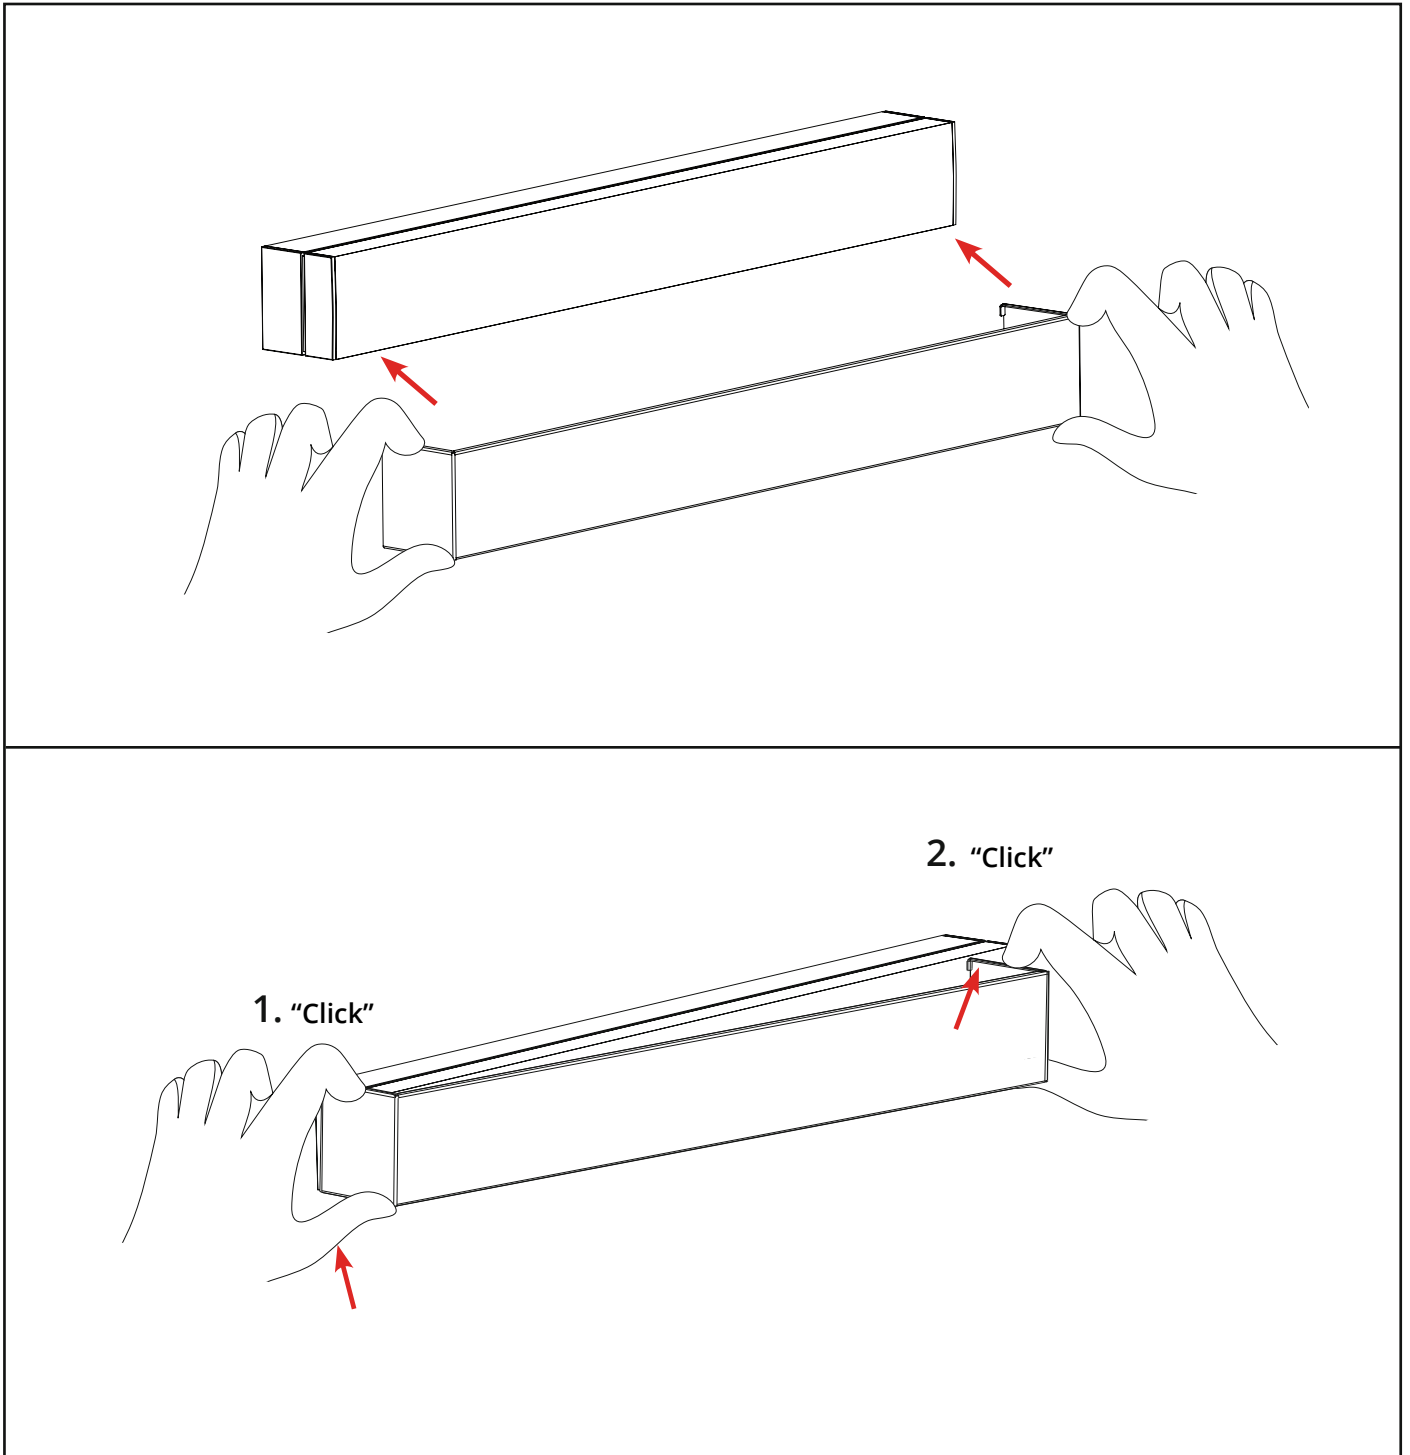

Prelude Square Cover

Rev: 08.06.2021

NORWAY
SG Armaturen AS

Skytterheia 25
N-4790 Lillesand

Tel: +47 37 50 03 00
firmapost@sg-as.no
www.sg-as.no

SWEDEN
SG Armaturen AB
Tel: +46 31 81 71 10
info@sg-ab.se
www.sg-ab.se