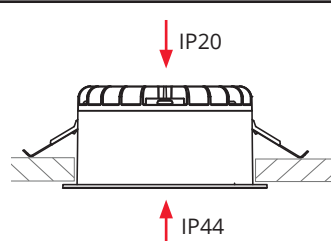

Rax Soft 150 DALI

220-240V~, 50/60Hz

NO: Kan kun installeres og vedlikeholdes av en registrert installasjonsvirksomhet.
DK: Må kun installeres og vedlikeholdes af uddannet elektriker.
SE: Skall installeras och underhållas av behörig elektriker.
EN: Only to be installed and maintained by an authorized electrician.
FR: Doit être installé et maintenu par un électricien qualifié.
NL: Mag alleen geïnstalleerd en onderhouden worden door een bevoegde electricien.
DE: Dieses Produkt darf nur durch autorisiertes Personal (z.B. Elektro-Installateur) angeschlossen, in Betrieb genommen und gewartet werden.
FI: Asentaa ja huoltaa saa vain valtuutettu sähköasentaja

NO: Skru av strømmen før montering.
DK: Sluk for strømmen inden montering.
SE: Stäng av strømmen innan montering.
EN: Turn off power before installing.
FR: Couper le courant avant l'installation.
NL: Stroom uitschakelen voor u het toestel installeert.
DE: Vor Installationsarbeiten den Strom abschalten.
FI: Sammuta virta ennen kytkemistä

Push Dim

DALI Dim

NORWAY
SG Armaturen AS

Skytterheia 25
N-4790 Lillesand

Tel: +47 37 50 03 00
firmapost@sg-as.no
www.sg-as.no

SWEDEN

SG Armaturen AB
Tel: +46 31 81 71 10
info@sg-ab.se
www.sg-ab.se

FINLAND

SG Armaturen Oy
Tel: +358 02 07 30 39 60
info@sg-oy.fi
www.sg-oy.fi

DENMARK

SG Armaturen A/S
Tel: +45 70 70 72 13
info@sg-as.dk
www.sg-as.dk

UNITED KINGDOM

SG Lighting LTD
Tel: +47 37 50 03 00
info@sglighting.co.uk
www.sglighting.co.uk

FRANCE

SG Lighting SA/NV
Tel: +33(0) 4 94 93 00 00
info.france@sglighting.fr
www.sglighting.net

BENELUX

SG Lighting SA/NV
Tel: +32(0) 15 20 72 71
info.benelux@sglighting.net
www.sglighting.net

GERMANY

SG Leuchten GmbH
Tel: +49 40 23 99 44 59
info@sg-leuchten.de
www.sg-leuchten.de

INTERNATIONAL