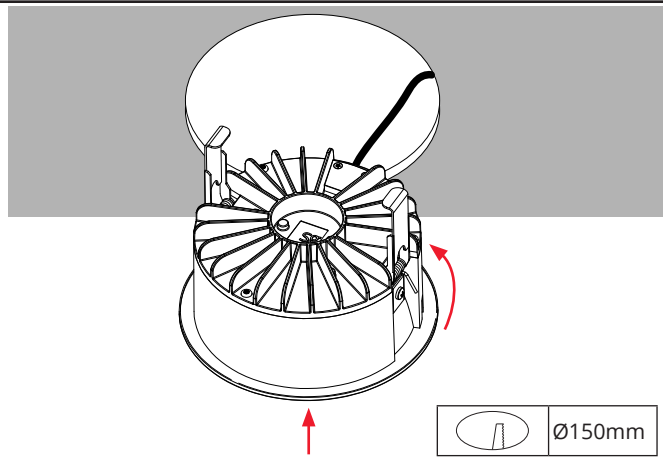

Rax Soft 150 DALI

220-240V~, 50/60Hz

NO: Kan kun installeres og vedlikeholdes av en registrert installasjonsvirksomhet.
DK: Må kun installeres og vedlikeholdes af uddannet elektriker.
SE: Skall installeras och underhållas av behörig elektriker.
EN: Only to be installed and maintained by an authorized electrician.
FR: Doit être installé et maintenu par un électricien qualifié.
NL: Mag alleen geïnstalleerd en onderhouden worden door een bevoegde electricien.
DE: Dieses Produkt darf nur durch autorisiertes Personal (z.B. Elektro-Installateur) angeschlossen, in Betrieb genommen und gewartet werden.
FI: Asentaa ja huoltaa saa vain valtuutettu sähköasentaja

NO: Skru av strømmen før montering.
DK: Sluk for strømmen inden montering.
SE: Stäng av strømmen innan montering.
EN: Turn off power before installing.
FR: Couper le courant avant l'installation.
NL: Stroom uitschakelen voor u het toestel installeert.
DE: Vor Installationsarbeiten den Strom abschalten.
FI: Sammuta virta ennen kytkemistä