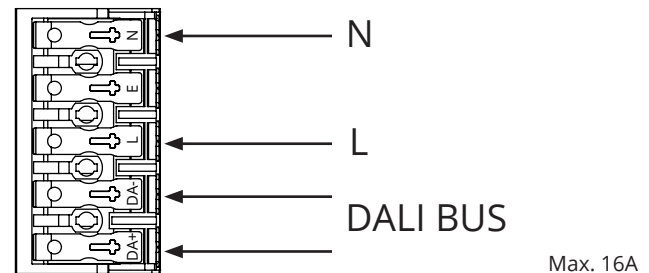

DALI Dim

NORWAY
SG Armaturen AS

Skytterheia 25
N-4790 Lillesand

Tel: +47 37 50 03 00
firmapost@sg-as.no
www.sg-as.no

SWEDEN

SG Armaturen AB
Tel: +46 31 81 71 10
info@sg-ab.se
www.sg-ab.se

FINLAND

SG Armaturen Oy
Tel: +358 02 07 30 39 60
info@sg-oy.fi
www.sg-oy.fi

DENMARK

SG Armaturen A/S
Tel: +45 70 70 72 13
info@sg-as.dk
www.sg-as.dk

UNITED KINGDOM

SG Lighting LTD
Tel: +47 37 50 03 00
info@sglighting.co.uk
www.sglighting.co.uk

FRANCE

SG Lighting SA/NV
Tel: +33(0) 4 94 93 00 00
info.france@sglighting.fr
www.sglighting.net

BENELUX

SG Lighting SA/NV
Tel: +32(0) 15 20 72 71
info.benelux@sglighting.net
www.sglighting.net

GERMANY

SG Leuchten GmbH
Tel: +49 40 23 99 44 59
info@sg-leuchten.de
www.sg-leuchten.de

INTERNATIONAL

SG Lighting Co Ltd.
Tel: +86 769 88 49 20 88
cindy@sgdgc.com
www.sg-as.com