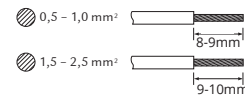

Rax Soft 150 DALI

220-240V~, 50/60Hz

NO: Kan kun installeres og vedlikeholdes av en registrert installasjonsvirksomhet.
DK: Må kun installeres og vedlikeholdes af uddannet elektriker.
SE: Skall installeras och underhållas av behörig elektriker.
EN: Only to be installed and maintained by an authorized electrician.
FR: Doit être installé et maintenu par un électricien qualifié.
NL: Mag alleen geïnstalleerd en onderhouden worden door een bevoegde electricien.
DE: Dieses Produkt darf nur durch autorisiertes Personal (z.B. Elektro-Installateur) angeschlossen, in Betrieb genommen und gewartet werden.
FI: Asentaa ja huoltaa saa vain valtuutettu sähköasentaja

NO: Skru av strømmen før montering.
DK: Sluk for strømmen inden montering.
SE: Stäng av strømmen innan montering.
EN: Turn off power before installing.
FR: Couper le courant avant l'installation.
NL: Stroom uitschakelen voor u het toestel installeert.
DE: Vor Installationsarbeiten den Strom abschalten.
FI: Sammuta virta ennen kytkemistä

Push Dim

DALI Dim

NORWAY
SG Armaturen AS

Skytterheia 25
N-4790 Lillesand

Tel: +47 37 50 03 00
firmapost@sg-as.no
www.sg-as.no

SWEDEN

SG Armaturen AB
Tel: +46 31 81 71 10
info@sg-ab.se
www.sg-ab.se

FINLAND

SG Armaturen Oy
Tel: +358 02 07 30 39 60
info@sg-oy.fi
www.sg-oy.fi

DENMARK

SG Armaturen A/S
Tel: +45 70 70 72 13
info@sg-as.dk
www.sg-as.dk

UNITED KINGDOM

SG Lighting LTD
Tel: +47 37 50 03 00
info@sglighting.co.uk
www.sglighting.co.uk

FRANCE

SG Lighting SA/NV
Tel: +33(0) 4 94 93 00 00
info.france@sglighting.fr
www.sglighting.net

BENELUX

SG Lighting SA/NV
Tel: +32(0) 15 20 72 71
info.benelux@sglighting.net
www.sglighting.net

GERMANY

SG Leuchten GmbH
Tel: +49 40 23 99 44 59
info@sg-leuchten.de
www.sg-leuchten.de

INTERNATIONAL