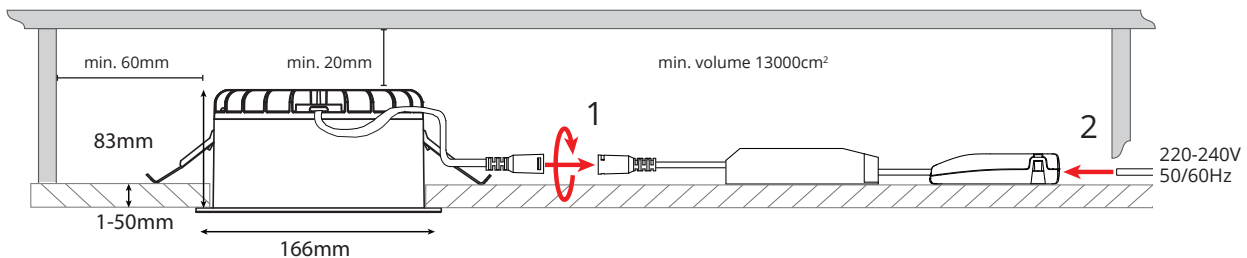

DALI Dim

NORWAY
SG Armaturen AS

Skytterheia 25
N-4790 Lillesand

Tel: +47 37 50 03 00
firmapost@sg-as.no
www.sg-as.no

SWEDEN

SG Armaturen AB
Tel: +46 31 81 71 10
info@sg-ab.se
www.sg-ab.se

FINLAND

SG Armaturen Oy
Tel: +358 02 07 30 39 60
info@sg-oy.fi
www.sg-oy.fi

DENMARK

SG Armaturen A/S
Tel: +45 70 70 72 13
info@sg-as.dk
www.sg-as.dk

UNITED KINGDOM

SG Lighting LTD
Tel: +47 37 50 03 00
info@sglighting.co.uk
www.sglighting.co.uk

FRANCE

SG Lighting SA/NV
Tel: +33(0) 4 94 93 00 00
info.france@sglighting.fr
www.sglighting.net

BENELUX

SG Lighting SA/NV
Tel: +32(0) 15 20 72 71
info.benelux@sglighting.net
www.sglighting.net

GERMANY

SG Leuchten GmbH
Tel: +49 40 23 99 44 59
info@sg-leuchten.de
www.sg-leuchten.de

INTERNATIONAL

SG Lighting Co Ltd.
Tel: +86 769 88 49 20 88
cindy@sgdgc.com
www.sg-as.com