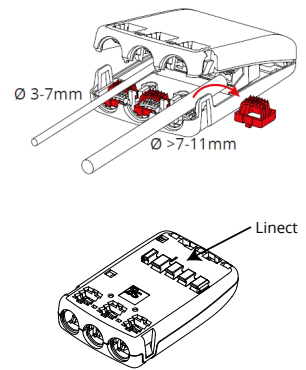

Rax Soft 150 DALI

220-240V~, 50/60Hz

NO: Kan kun installeres og vedlikeholdes av en registrert installasjonsvirksomhet.
DK: Må kun installeres og vedlikeholdes af uddannet elektriker.
SE: Skall installeras och underhållas av behörig elektriker.
EN: Only to be installed and maintained by an authorized electrician.
FR: Doit être installé et maintenu par un électricien qualifié.
NL: Mag alleen geïnstalleerd en onderhouden worden door een bevoegde electricien.
DE: Dieses Produkt darf nur durch autorisiertes Personal (z.B. Elektro-Installateur) angeschlossen, in Betrieb genommen und gewartet werden.
FI: Asentaa ja huoltaa saa vain valtuutettu sähköasentaja

NO: Skru av strømmen før montering.
DK: Sluk for strømmen inden montering.
SE: Stäng av strømmen innan montering.
EN: Turn off power before installing.
FR: Couper le courant avant l'installation.
NL: Stroom uitschakelen voor u het toestel installeert.
DE: Vor Installationsarbeiten den Strom abschalten.
FI: Sammuta virta ennen kytkemistä