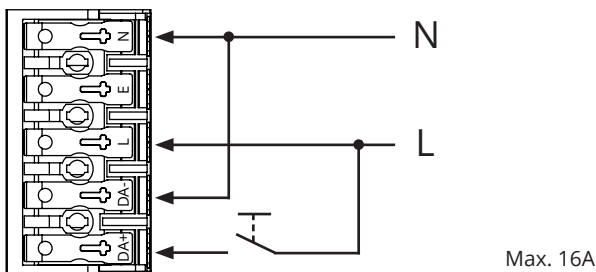

Rax Soft 150 DALI

220-240V~, 50/60Hz

NO: Kan kun installeres og vedlikeholdes av en registrert installasjonsvirksomhet.
DK: Må kun installeres og vedlikeholdes af uddannet elektriker.
SE: Skall installeras och underhållas av behörig elektriker.
EN: Only to be installed and maintained by an authorized electrician.
FR: Doit être installé et maintenu par un électricien qualifié.
NL: Mag alleen geïnstalleerd en onderhouden worden door een bevoegde electricien.
DE: Dieses Produkt darf nur durch autorisiertes Personal (z.B. Elektro-Installateur) angeschlossen, in Betrieb genommen und gewartet werden.
FI: Asentaa ja huoltaa saa vain valtuutettu sähköasentaja

NO: Skru av strømmen før montering.
DK: Sluk for strømmen inden montering.
SE: Stäng av strømmen innan montering.
EN: Turn off power before installing.
FR: Couper le courant avant l'installation.
NL: Stroom uitschakelen voor u het toestel installeert.
DE: Vor Installationsarbeiten den Strom abschalten.
FI: Sammuta virta ennen kytkemistä

Push Dim

DALI Dim

NORWAY
SG Armaturen AS

Skytterheia 25
N-4790 Lillesand

Tel: +47 37 50 03 00
firmapost@sg-as.no
www.sg-as.no

SWEDEN

SG Armaturen AB
Tel: +46 31 81 71 10
info@sg-ab.se
www.sg-ab.se

FINLAND

SG Armaturen Oy
Tel: +358 02 07 30 39 60
info@sg-oy.fi
www.sg-oy.fi

DENMARK

SG Armaturen A/S
Tel: +45 70 70 72 13
info@sg-as.dk
www.sg-as.dk

UNITED KINGDOM

SG Lighting LTD
Tel: +47 37 50 03 00
info@sglighting.co.uk
www.sglighting.co.uk

FRANCE

SG Lighting SA/NV
Tel: +33(0) 4 94 93 00 00
info.france@sglighting.fr
www.sglighting.net

BENELUX

SG Lighting SA/NV
Tel: +32(0) 15 20 72 71
info.benelux@sglighting.net
www.sglighting.net

GERMANY

SG Leuchten GmbH
Tel: +49 40 23 99 44 59
info@sg-leuchten.de
www.sg-leuchten.de

INTERNATIONAL