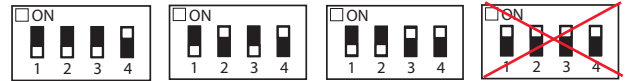

Standard

mA	700	800	900	1050
lm	88%	100%	113%	-