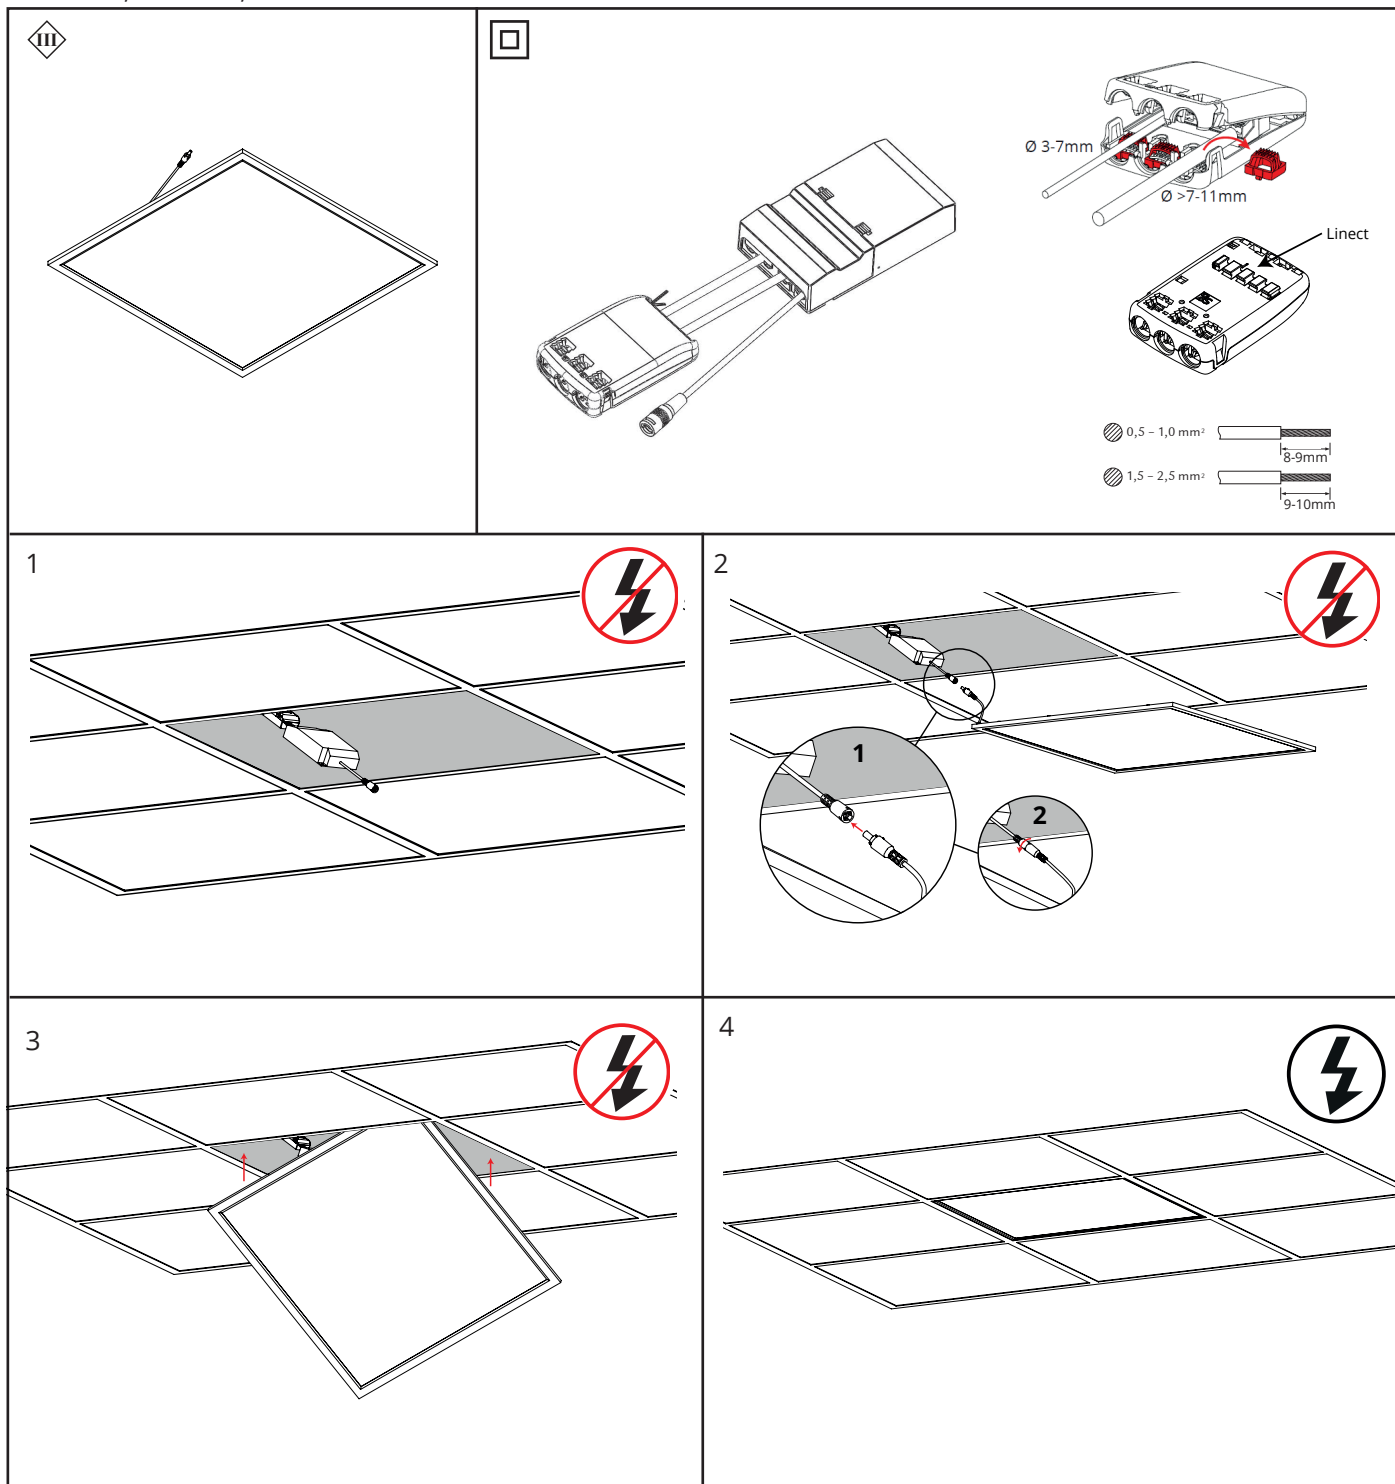

Sense Basic DALI 600x600

SELV LINECT

220-240V, 50/60Hz, 800mA / 31W

Rev: 26.10.2021

NORWAY

SG Armaturen AS

Skytterheia 25
N-4790 Lillesand

Tel: +47 37 50 03 00
firmapost@sg-as.no
www.sg-as.no

SWEDEN

SG Armaturen AB
Tel: +46 31 81 71 10
info@sg-ab.se
www.sg-ab.se

FINLAND

SG Armaturen Oy
Tel: +358 02 07 30 39 60
info@sg-oy.fi
www.sg-oy.fi

DENMARK

SG Armaturen A/S
Tel: +45 70 70 72 13
info@sg-as.dk
www.sg-as.dk

UNITED KINGDOM

SG Lighting LTD
Tel: +47 37 50 03 00
info@sglighting.co.uk
www.sglighting.co.uk

FRANCE

SG Lighting SA/NV
Tel: +33(0) 4 94 93 00 00
info.france@sglighting.fr
www.sglighting.net

BENELUX

SG Lighting SA/NV
Tel: +32(0) 15 20 72 71
info.benelux@sglighting.net
www.sglighting.net

GERMANY

SG Leuchten GmbH
Tel: +49 40 23 99 44 59
info@sg-leuchten.de
www.sg-leuchten.de

INTERNATIONAL

SG Lighting Co Ltd.
Tel: +86 769 88 49 20 88
cindy@sgdgc.com
www.sg-as.com