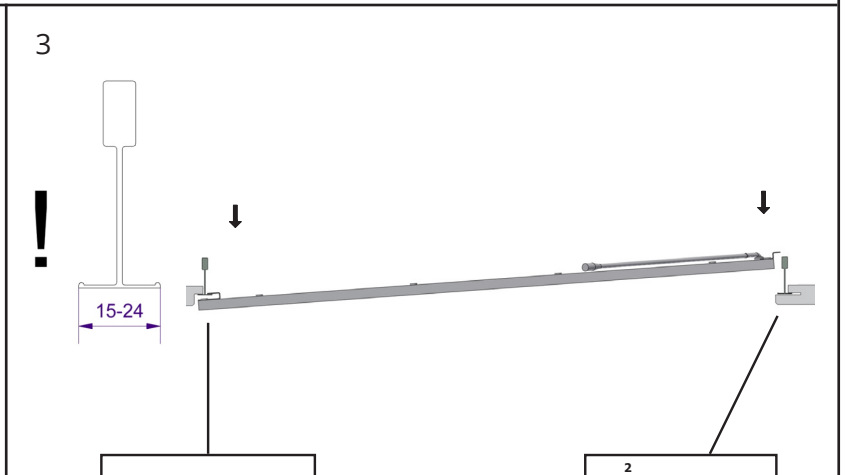

# Sense Bracket Hidden Asymmetric T 15/24'

**NORWAY**  
SG Armaturen AS

Skytterheia 25  
N-4790 Lillesand

Tel: +47 37 50 03 00  
firmapost@sg-as.no  
www.sg-as.no

**SWEDEN**

SG Armaturen AB  
Tel: +46 31 81 71 10  
info@sg-ab.se  
www.sg-ab.se