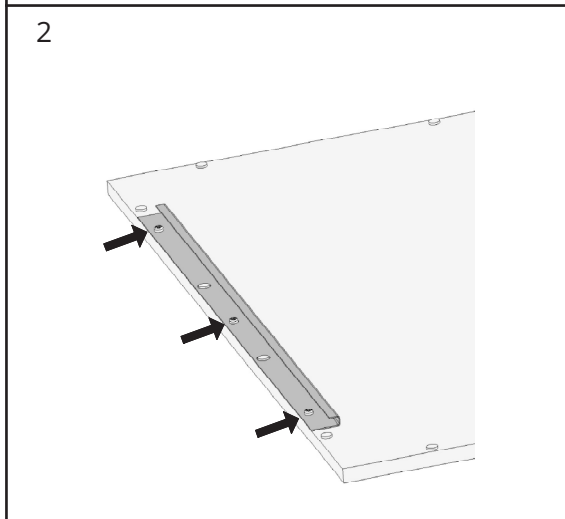

# Sense Bracket Hidden Asymmetric T 15/24'

**NORWAY**  
SG Armaturen AS

Skytterheia 25  
N-4790 Lillesand

Tel: +47 37 50 03 00  
firmapost@sg-as.no  
www.sg-as.no

**SWEDEN**

SG Armaturen AB  
Tel: +46 31 81 71 10  
info@sg-ab.se  
www.sg-ab.se