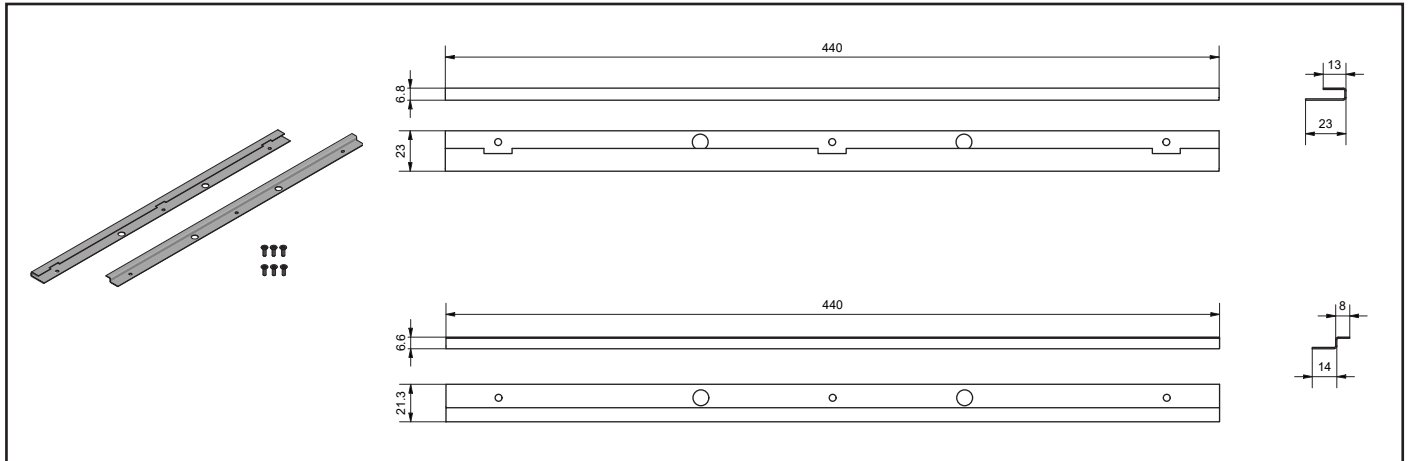

# Sense Bracket Hidden Asymmetric T 15/24'

**NORWAY**  
SG Armaturen AS

Skytterheia 25  
N-4790 Lillesand

Tel: +47 37 50 03 00  
firmapost@sg-as.no  
www.sg-as.no

**SWEDEN**

SG Armaturen AB  
Tel: +46 31 81 71 10  
info@sg-ab.se  
www.sg-ab.se