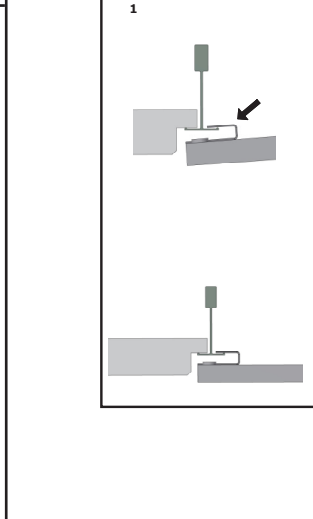

# Sense Bracket Hidden Asymmetric T 15/24'

**NORWAY**  
SG Armaturen AS

Skytterheia 25  
N-4790 Lillesand

Tel: +47 37 50 03 00  
firmapost@sg-as.no  
www.sg-as.no

**SWEDEN**

SG Armaturen AB  
Tel: +46 31 81 71 10  
info@sg-ab.se  
www.sg-ab.se