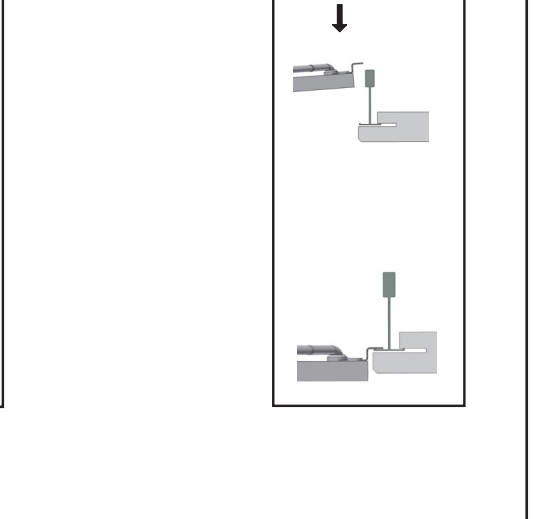

# Sense Bracket Hidden Asymmetric T 15/24'

**NORWAY**  
SG Armaturen AS

Skytterheia 25  
N-4790 Lillesand

Tel: +47 37 50 03 00  
firmapost@sg-as.no  
www.sg-as.no

**SWEDEN**

SG Armaturen AB  
Tel: +46 31 81 71 10  
info@sg-ab.se  
www.sg-ab.se