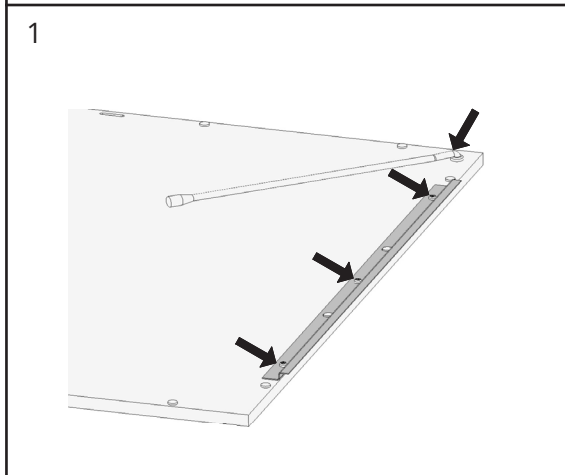

# Sense Bracket Hidden Asymmetric T 15/24'

**NORWAY**  
SG Armaturen AS

Skytterheia 25  
N-4790 Lillesand

Tel: +47 37 50 03 00  
firmapost@sg-as.no  
www.sg-as.no

**SWEDEN**

SG Armaturen AB  
Tel: +46 31 81 71 10  
info@sg-ab.se  
www.sg-ab.se