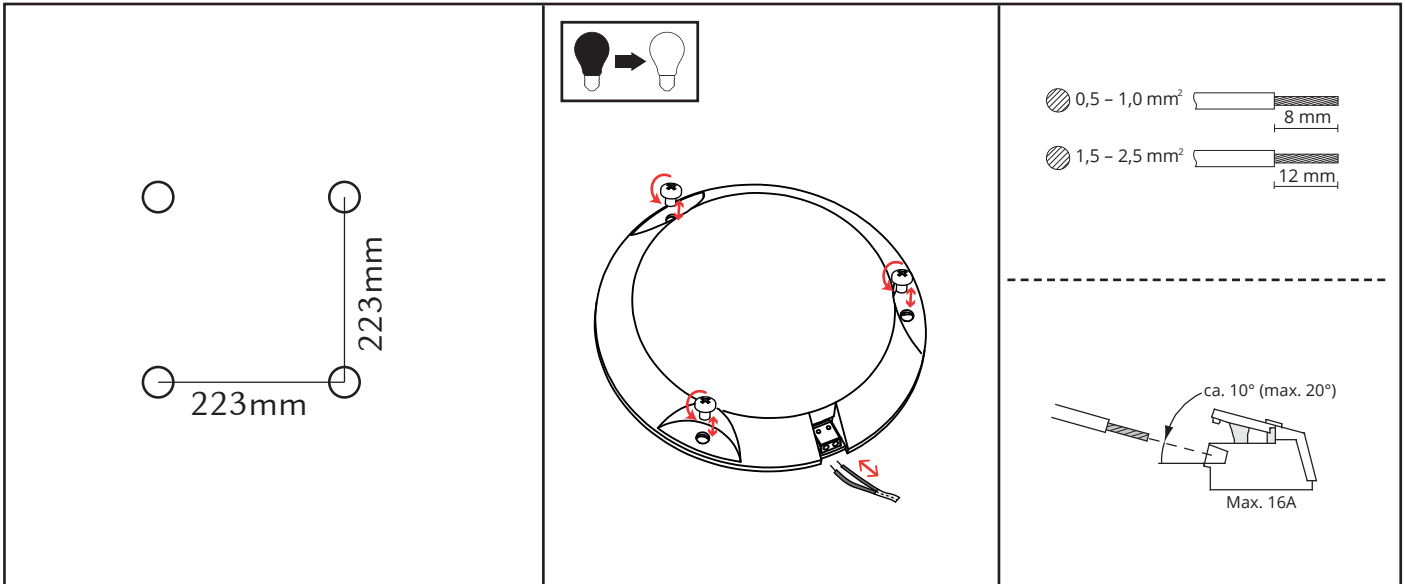

Sidewalk

CE UK CA IP65

220-240V, 50/60Hz

Dipswitch

mA	200	250	300	350	400	450
lm	63%	75%	86%	100%	114%	128%

NO: Kan kun installeres og vedlikeholdes av en registrert installasjonsvirksomhet.
DK: Må kun installeres og vedlikeholdes af uddannet elektriker.
SE: Skall installeras och underhållas av behörig elektriker.
EN: Only to be installed and maintained by an authorized electrician.
FR: Doit être installé et maintenu par un électricien qualifié.
NL: Mag alleen geïnstalleerd en onderhouden worden door een bevoegde elektricien.
DE: Dieses Produkt darf nur durch autorisiertes Personal (z.B. Elektro-Installateur) angeschlossen, in Betrieb genommen und gewartet werden.
FI: Asentaa ja huoltaa saa vain valtuutettu sähköasentaja