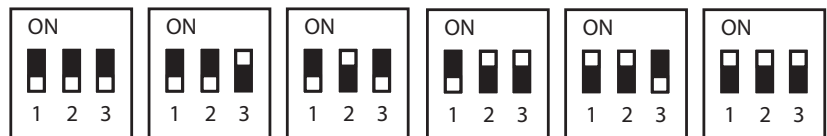

Sidewalk

CE UK CA IP65

220-240V, 50/60Hz

Dipswitch

mA	200	250	300	350	400	450
lm	63%	75%	86%	100%	114%	128%

NO: Kan kun installeres og vedlikeholdes av en registrert installasjonsvirksomhet.
DK: Må kun installeres og vedlikeholdes af uddannet elektriker.
SE: Skall installeras och underhållas av behörig elektriker.
EN: Only to be installed and maintained by an authorized electrician.
FR: Doit être installé et maintenu par un électricien qualifié.
NL: Mag alleen geïnstalleerd en onderhouden worden door een bevoegde elektricien.
DE: Dieses Produkt darf nur durch autorisiertes Personal (z.B. Elektro-Installateur) angeschlossen, in Betrieb genommen und gewartet werden.
FI: Asentaa ja huoltaa saa vain valtuutettu sähköasentaja

NO: Skru av strømmen før montering.
DK: Sluk for strømmen inden montering.
SE: Stäng av strømmen innan montering.
EN: Turn off power before installing.
FR: Couper le courant avant l'installation.
NL: Stroom uitschakelen voor u het toestel installeert.
DE: Vor Installationsarbeiten den Strom abschalten.
FI: Sammuta virta ennen kytkemistä