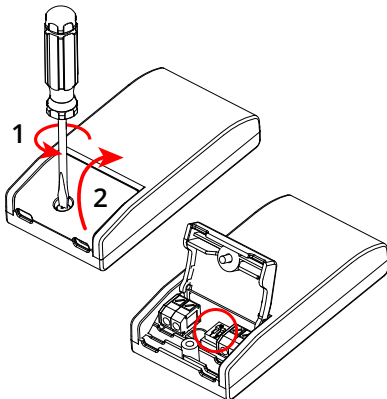

Sidewalk

CE UK CA IP65

220-240V, 50/60Hz

Dipswitch

mA	200	250	300	350	400	450
lm	63%	75%	86%	100%	114%	128%

NO: Kan kun installeres og vedlikeholdes av en registrert installasjonsvirksomhet.
DK: Må kun installeres og vedlikeholdes af uddannet elektriker.
SE: Skall installeras och underhållas av behörig elektriker.
EN: Only to be installed and maintained by an authorized electrician.
FR: Doit être installé et maintenu par un électricien qualifié.
NL: Mag alleen geïnstalleerd en onderhouden worden door een bevoegde elektricien.
DE: Dieses Produkt darf nur durch autorisiertes Personal (z.B. Elektro-Installateur) angeschlossen, in Betrieb genommen und gewartet werden.
FI: Asentaa ja huoltaa saa vain valtuutettu sähköasentaja

NO: Skru av strømmen før montering.
DK: Sluk for strømmen inden montering.
SE: Stäng av strømmen innan montering.
EN: Turn off power before installing.
FR: Couper le courant avant l'installation.
NL: Stroom uitschakelen voor u het toestel installeert.
DE: Vor Installationsarbeiten den Strom abschalten.
FI: Sammuta virta ennen kytkemistä