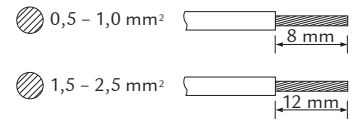

FINLAND

UNITED KINGDOM

BENELUX

INTERNATIONAL

Max. 16A

Dipswitch

Standard

mA	200	250	300	350	400	450
lm	100%	-	-	-	-	-