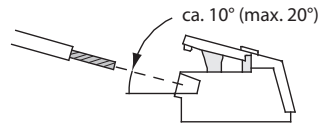

Max. 16A

Dipswitch

Standard

mA	200	250	300	350	400	450
lm	100%	-	-	-	-	-