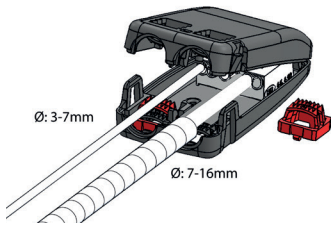

Max. 16A

Dipswitch

Standard

mA	200	250	300	350	400	450
lm	100%	-	-	-	-	-