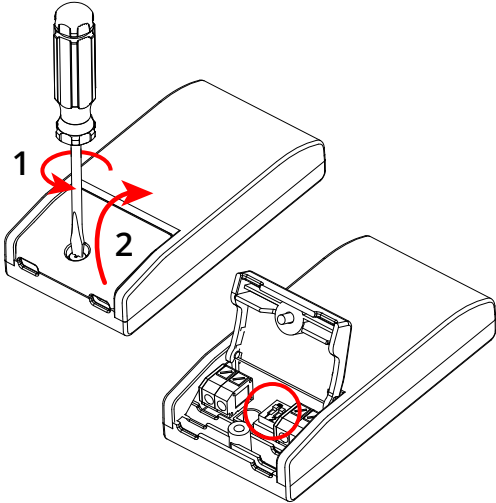

Uniled IsoSafe Airtight

200mA, 36V, 8,5W 35 mm Ø94 mm	220-240V, 50/60Hz L x W x H 102 x 51 x 22 mm
<p>Min. 28mm</p> <p>10-25 mm</p> <p>SG Multibox SG Concretebox SG Multibox TEK SG Unibox SG Multibox Mini</p>	
<p>10-25 mm</p>	
	<p>*</p> <p>NO: Airtight med Pakning EN: Airtight with Gasket FR: Airtight avec Joint d'étanchéité NL: Airtight met Pakking DE: Luftdicht mit Dichtung FI: Ilmatiivis tiivisteellä</p>
<p>NO: Skru av strømmen før montering. DK: Sluk for strømmen inden montering. SE: Stäng av strømmen innan montering. EN: Turn off power before installing. FR: Couper le courant avant l'installation. NL: Stroom uitschakelen voor u het toestel installeert. DE: Vor Installationsarbeiten den Strom abschalten. FI: Sammuta virta ennen kytkemistä</p> <p>NO: Kan kun installeres og vedlikeholdes av en registrert installasjonsvirksomhet. DK: Må kun installeres og vedligeholdes af uddannet elektriker. SE: Skall installeras och underhållas av behörig elektriker. EN: Only to be installed and maintained by an authorized electrician. FR: Doit être installé et maintenu par un électricien qualifié. NL: Mag alleen geïnstalleerd en onderhouden worden door een bevoegde electricien. DE: Dieses Produkt darf nur durch autorisiertes Personal (z.B. Elektro-Installateur) angeschlossen, in Betrieb genommen und gewartet werden. FI: Asentaa ja huoltaa saa vain valtuutettu sähköasentaja</p>	

FINLAND

UNITED KINGDOM

BENELUX

INTERNATIONAL

Max. 16A

Dipswitch

Standard

mA	200	250	300	350	400	450
lm	100%	-	-	-	-	-