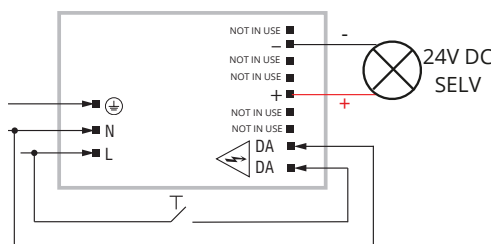

Push Dim

LED load per driver

Total load on driver: Max 120W

	A	A+B
Stripline 9W/m	Max 10m	Max 13,3m
Stripline 15W/m	Max 10m	Max 8m
Slimline	Max 2A (Max 48W)	Max 2x2A (Max 2x48W)
Slimline Pro	Max 2A (Max 48W)	Max 2x2A (Max 2x48W)
Slimline DTW	Not suitable	
LEDStar	1-40 pcs	
LEDStar Slim	1-25 pcs	
Luna Mini	1-40 pcs	
Luna Deco	1-30 pcs	
Luna Deco Opal	1-30 pcs