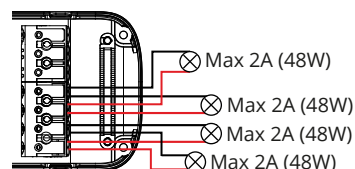

Slimline, Slimline Pro

NORWAY

SG Armaturen AS

Skytterheia 25
N-4790 Lillesand

Tel: +47 37 50 03 00
firmapost@sg-as.no
www.sg-as.no

SWEDEN

SG Armaturen AB
Tel: +46 31 81 71 10
info@sg-ab.se
www.sg-ab.se

FINLAND

SG Armaturen Oy
Tel: +358 02 07 30 39 60
info@sg-oy.fi
www.sg-oy.fi

DENMARK

SG Armaturen A/S
Tel: +45 70 70 72 13
info@sg-as.dk
www.sg-as.dk

UNITED KINGDOM

SG Lighting LTD
Tel: +47 37 50 03 00
info@sglighting.co.uk
www.sglighting.co.uk

FRANCE

SG Lighting SA/NV
Tel: +33(0) 4 94 93 00 00
info.france@sglighting.fr
www.sglighting.net

BENELUX

SG Lighting SA/NV
Tel: +32(0) 15 20 72 71
info.benelux@sglighting.net
www.sglighting.net

GERMANY

SG Leuchten GmbH
Tel: +49 40 23 99 44 59
info@sg-leuchten.de
www.sg-leuchten.de

INTERNATIONAL

SG Lighting Co Ltd.
Tel: +86 769 88 49 20 88
cindy@sgdgc.com
www.sg-as.com