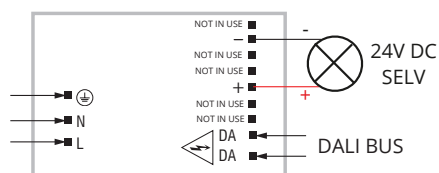

24V 120W Driver DALI

220-240V, 50/60Hz, 120W, DALI2 compatible

NO: Kan kun installeres og vedlikeholdes av en registrert installasjonsvirksomhet.
DK: Må kun installeres og vedlikeholdes af uddannet elektriker.
SE: Skall installeras och underhållas av behörig elektriker.
EN: Only to be installed and maintained by an authorized electrician.
FR: Doit être installé et maintenu par un électricien qualifié.
NL: Mag alleen geïnstalleerd en onderhouden worden door een bevoegde electricien.
DE: Dieses Produkt darf nur durch autorisiertes Personal (z.B. Elektro-Installateur) angeschlossen, in Betrieb genommen und gewartet werden.
FI: Asentaa ja huoltaa saa vain valtuutettu sähköasentaja

NO: Skru av strømmen før montering.
DK: Sluk for strømmen inden montering.
SE: Stäng av strømmen innan montering.
EN: Turn off power before installing.
FR: Couper le courant avant l'installation.
NL: Stroom uitschakelen voor u het toestel installeert.
DE: Vor Installationsarbeiten den Strom abschalten.
FI: Sammuta virta ennen kytkemistä

DALI Dim

Push Dim

LED load per driver

Total load on driver: Max 120W

	A	A+B
Stripline 9W/m	Max 10m	Max 13,3m
Stripline 15W/m	Max 10m	Max 8m
Slimline	Max 2A (Max 48W)	Max 2x2A (Max 2x48W)
Slimline Pro	Max 2A (Max 48W)	Max 2x2A (Max 2x48W)
Slimline DTW	Not suitable	
LEDStar	1-40 pcs	
LEDStar Slim	1-25 pcs	
Luna Mini	1-40 pcs	
Luna Deco	1-30 pcs	
Luna Deco Opal	1-30 pcs	

Luna Mini, Luna Deco, Luna Deco Opal, LEDStar, LEDStar Slim

Stripline

Slimline, Slimline Pro

NORWAY

SG Armaturen AS

Skytterheia 25
N-4790 Lillesand

Tel: +47 37 50 03 00
firmapost@sg-as.no
www.sg-as.no

SWEDEN

SG Armaturen AB
Tel: +46 31 81 71 10
info@sg-ab.se
www.sg-ab.se

FINLAND

SG Armaturen Oy
Tel: +358 02 07 30 39 60
info@sg-oy.fi
www.sg-oy.fi

DENMARK