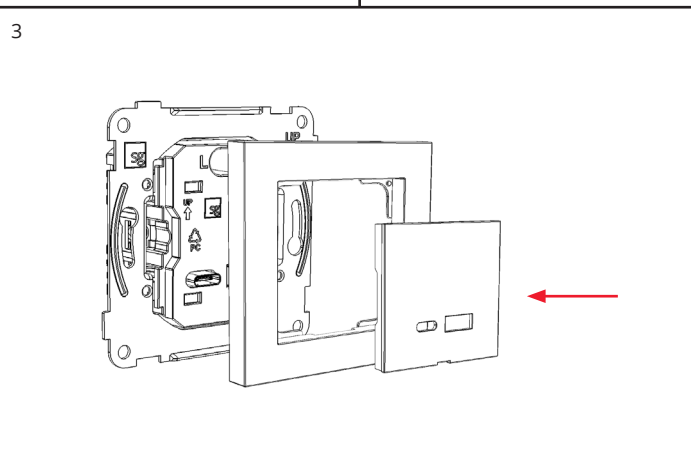

Stikk +USB A
Outlet +USB A
Uttag +USB A
5V, 2,4A