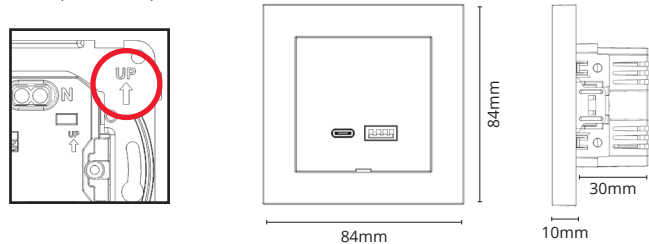

USB

NO: Kan kun installeres og vedlikeholdes av en registrert installasjonsvirksomhet.
DK: Må kun installeres og vedlikeholdes af uddannet elektriker.
SE: Skall installeras och underhållas av behörig elektriker.
EN: Only to be installed and maintained by an authorized electrician.
FR: Doit être installé et maintenu par un électricien qualifié.
NL: Mag alleen geïnstalleerd en onderhouden worden door een bevoegde elektricien.
DE: Dieses Produkt darf nur durch autorisiertes Personal (z.B. Elektro-Installateur) angeschlossen, in Betrieb genommen und gewartet werden.
FI: Asentaa ja huoltaa saa vain valtuutettu sähköasentaja

NO: Skru av strømmen før montering.
DK: Sluk for strømmen inden montering.
SE: Stäng av strömmen innan montering.
EN: Turn off power before installing.
FR: Couper le courant avant l'installation.
NL: Stroom uitschakelen voor u het toestel installeert.
DE: Vor Installationsarbeiten den Strom abschalten.
FI: Sammuta virta ennen kytkemistä

USB A+C Lader
USB A+C Charger
USB A+C Ladduttag
5V 3A, 12V 1.5A, 9V 2A