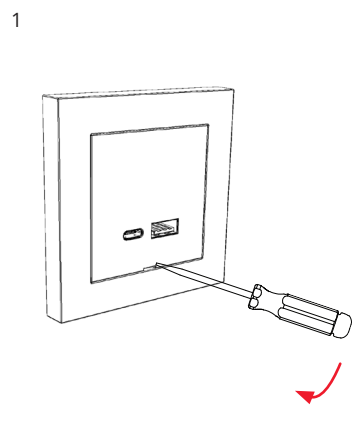

Stikk +USB A
Outlet +USB A
Uttag +USB A
5V, 2,4A