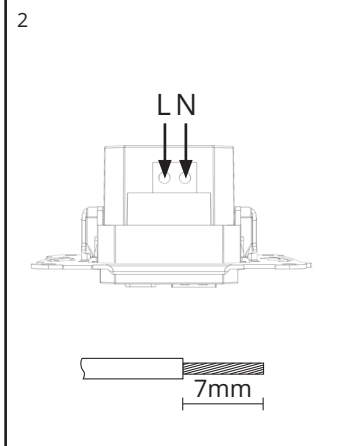

Stikk +USB A
Outlet +USB A
Uttag +USB A
5V, 2,4A