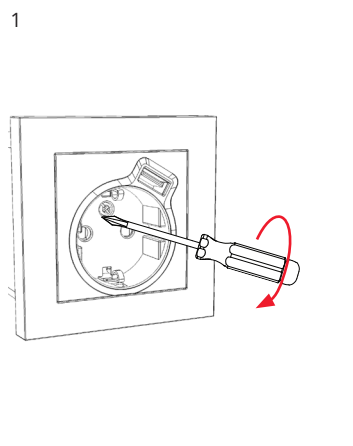

Stikk +USB A
Outlet +USB A
Uttag +USB A
5V, 2,4A