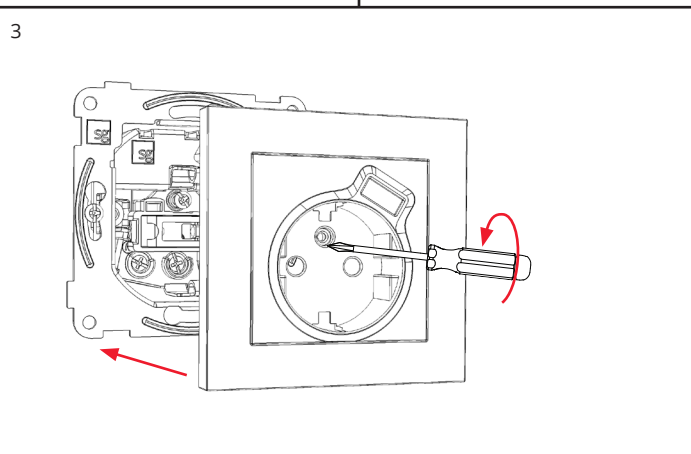

Stikk +USB A
Outlet +USB A
Uttag +USB A
5V, 2,4A