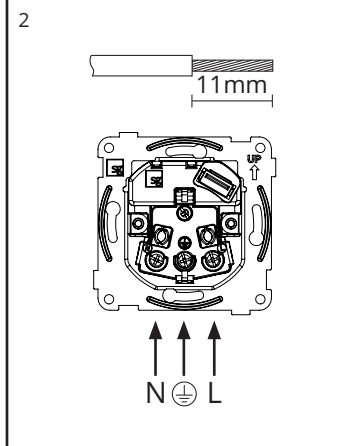

Stikk +USB A
Outlet +USB A
Uttag +USB A
5V, 2,4A