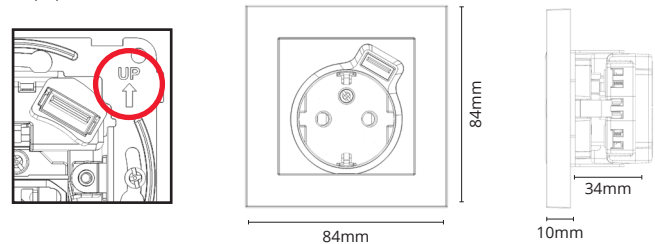

Stikk +USB A
Outlet +USB A
Uttag +USB A
5V, 2,4A