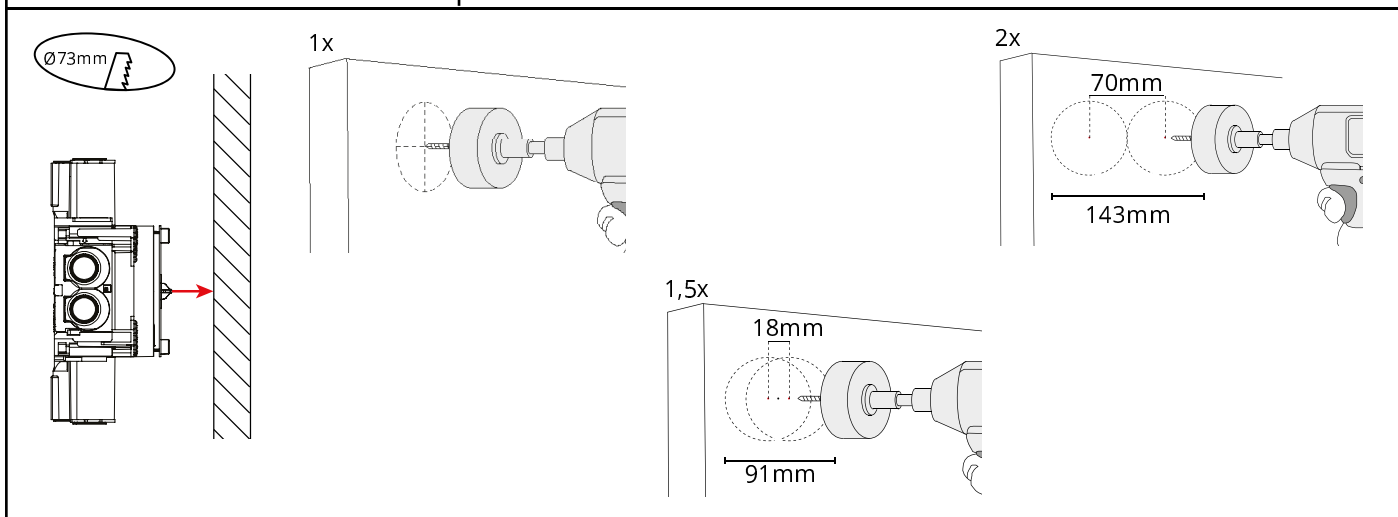

Veggboks, Built-in wallbox, Aparatdosa

IP30

Ha -25°C~90°C

NORWAY
SG Armaturen AS
Skytterheia 25
N-4790 Lillesand

SWEDEN
SG Armaturen AB
Tel: +46 31 81 71 10
info@sg-ab.se
www.sg-ab.se

DENMARK
SG Armaturen A/S
Tel: +45 70 70 72 13
info@sg-as.dk
www.sg-as.dk