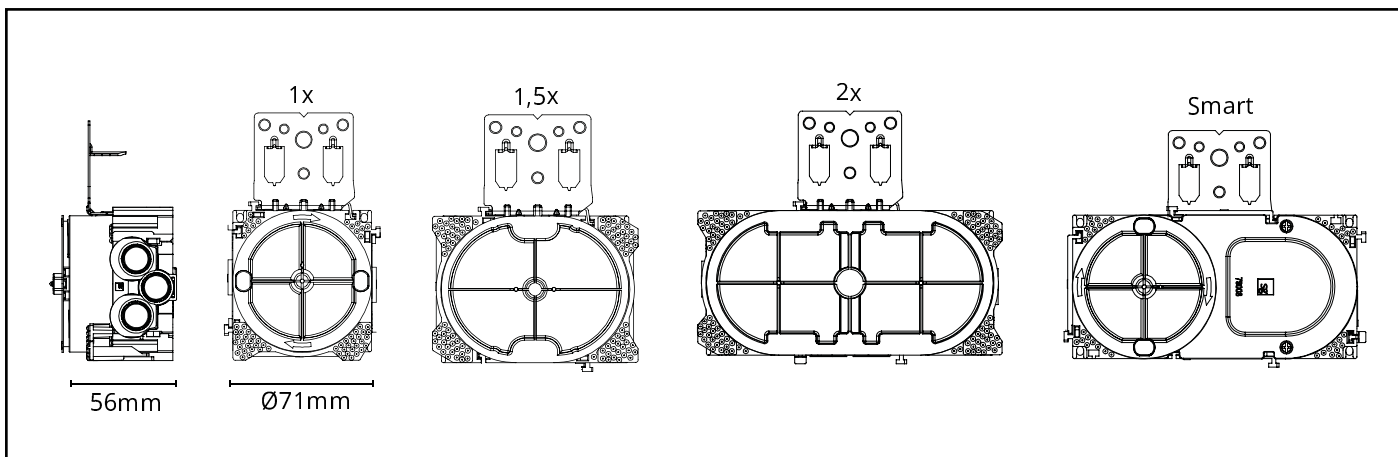

Veggboks, Built-in wallbox, Aparatdosa

IP30

Ha -25°C~90°C

NORWAY
SG Armaturen AS
Skytterheia 25
N-4790 Lillesand

SWEDEN
SG Armaturen AB
Tel: +46 31 81 71 10
info@sg-ab.se
www.sg-ab.se

DENMARK
SG Armaturen A/S
Tel: +45 70 70 72 13
info@sg-as.dk
www.sg-as.dk