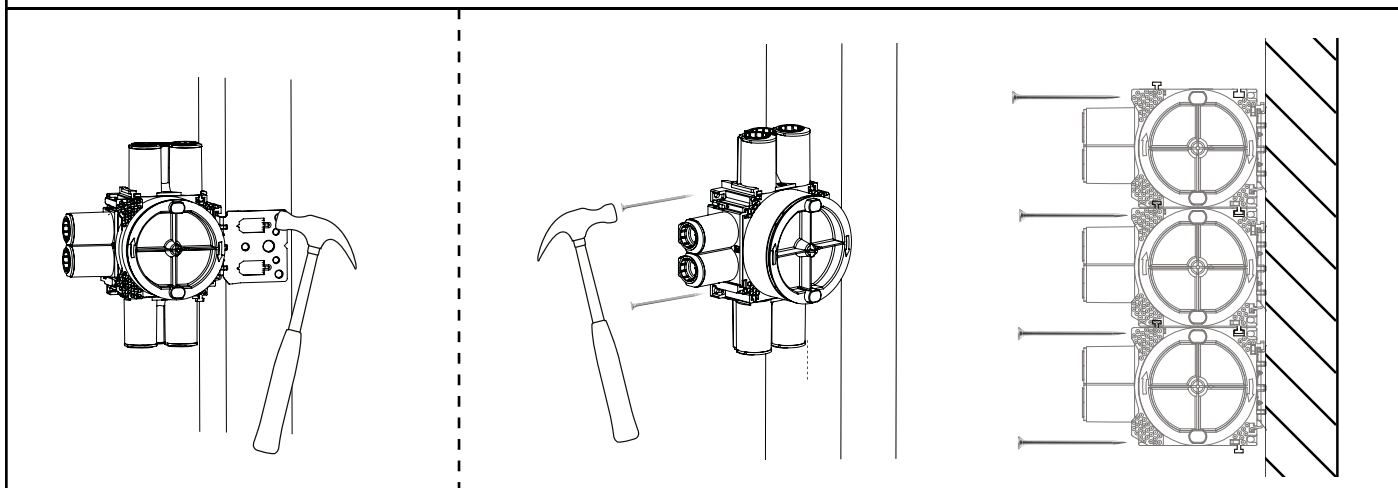

Veggboks, Built-in wallbox, Aparatdosa

IP30

Ha -25°C~90°C

NORWAY
SG Armaturen AS
Skytterheia 25
N-4790 Lillesand

SWEDEN
SG Armaturen AB
Tel: +46 31 81 71 10
info@sg-ab.se
www.sg-ab.se

DENMARK
SG Armaturen A/S
Tel: +45 70 70 72 13
info@sg-as.dk
www.sg-as.dk