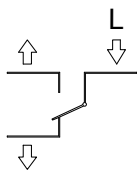

INTERNATIONAL
SG Lighting Co Ltd.
Tel: +86 769 88 49 20 88
cindy@sgdgc.com
www.sg-as.com

Afbryder 1-pol 16A
 Prod.nr. 56000 Hvid
 Prod.nr. 56001 Antracit

Afbryder 1-pol med sløjfeklemme 16A
 Prod.nr. 56010 Hvid
 Prod.nr. 56011 Antracit

Afbryder med korrespondance 16A
 Prod.nr. 56020 Hvid
 Prod.nr. 56021 Antracit

Kroneafbryder 16A
 Prod.nr. 56030 Hvid
 Prod.nr. 56031 Antracit

Kroneafbryder med dobbelt korrespondance max 16A
 Prod.nr. 56040 Hvid
 Prod.nr. 56041 Antracit