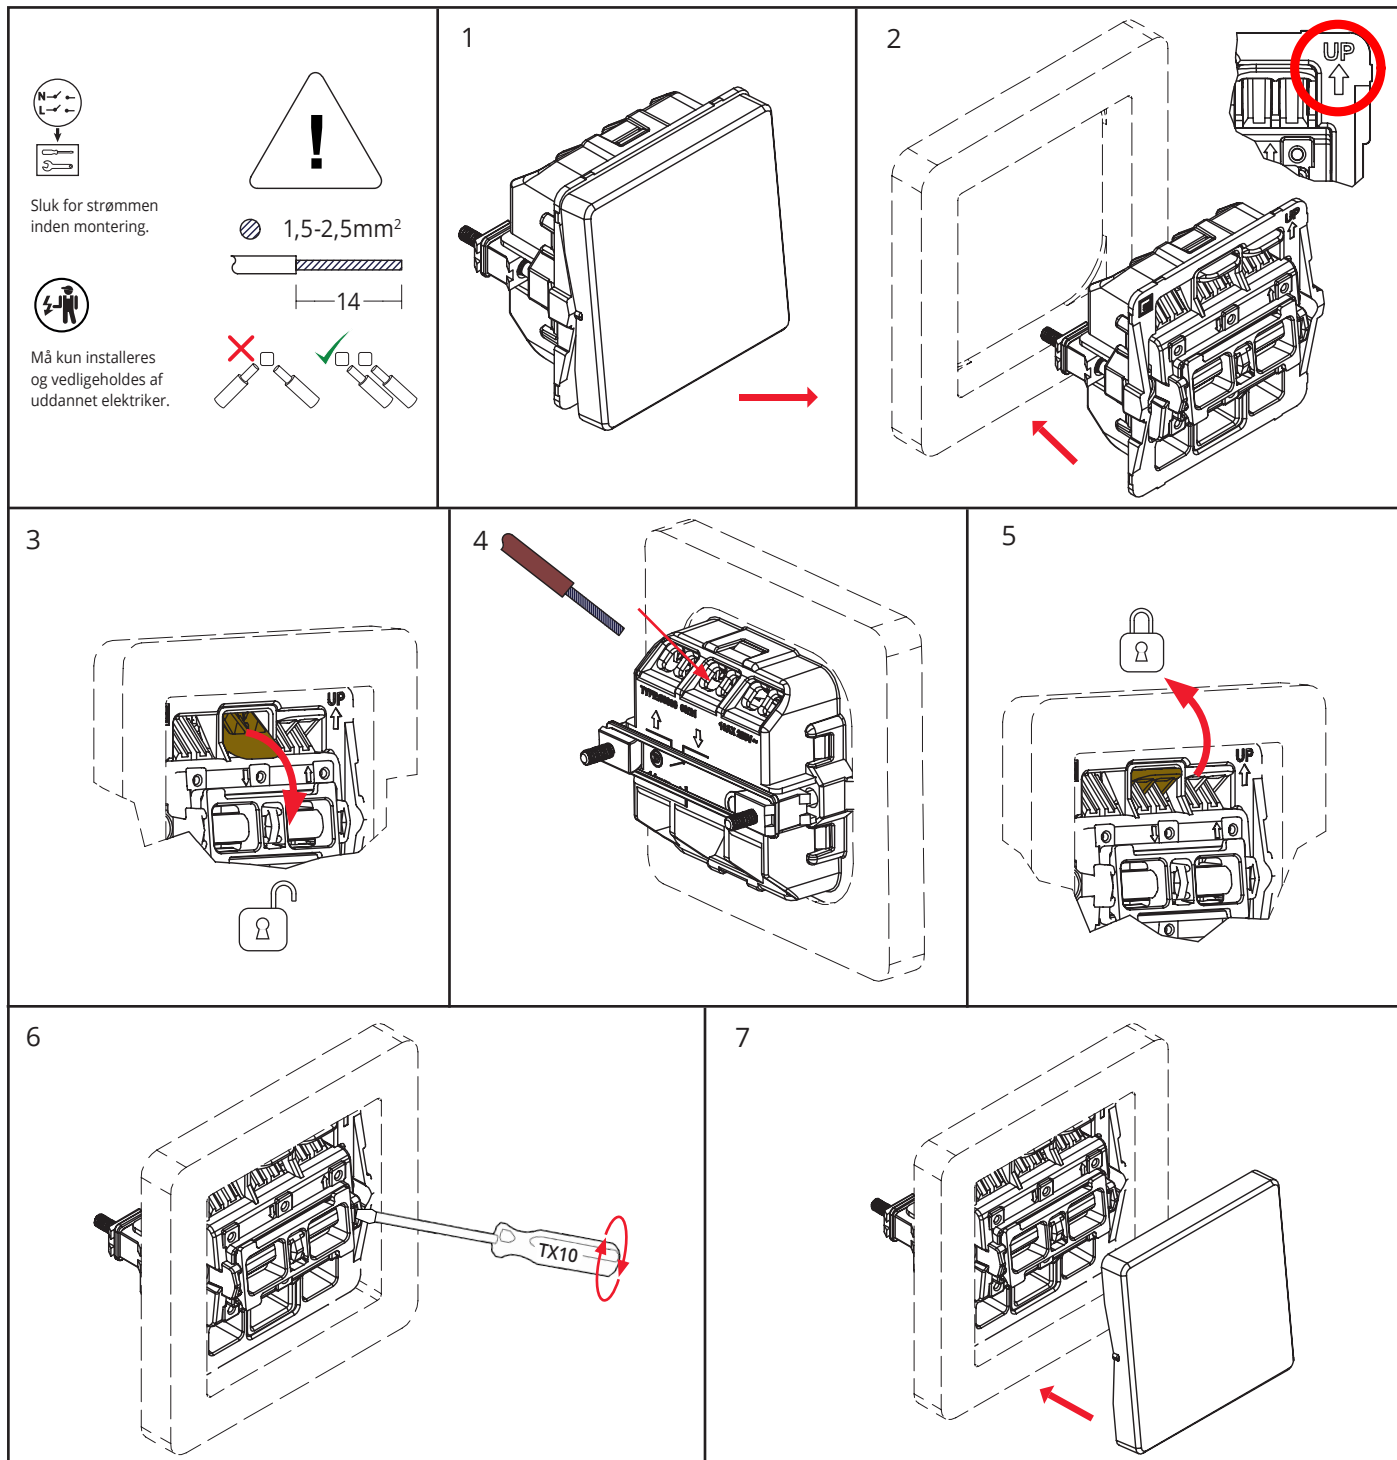

Afbryder

CE UK CA D IP20

50/60Hz, 250V, Max 16A

NORWAY
SG Armaturen AS
Skytterheia 25
N-4790 Lillesand

Tel: +47 37 50 03 00
firmapost@sg-as.no
www.sg-as.no

SWEDEN
SG Armaturen AB
Tel: +46 31 81 71 10
info@sg-ab.se
www.sg-ab.se