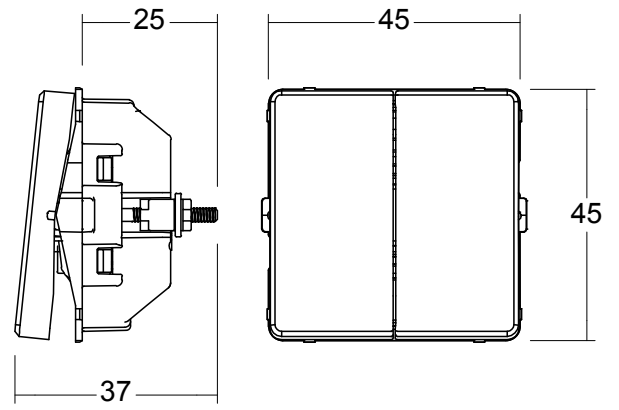

Afbryder 1-pol 16A
Prod.nr. 56000 Hvid
Prod.nr. 56001 Antracit

Afbryder 1-pol med sløjfeklemme 16A
Prod.nr. 56010 Hvid
Prod.nr. 56011 Antracit

Afbryder med korrespondance 16A
Prod.nr. 56020 Hvid
Prod.nr. 56021 Antracit

Kroneafbryder 16A
Prod.nr. 56030 Hvid
Prod.nr. 56031 Antracit

Kroneafbryder med dobbelt korrespondance max 16A
Prod.nr. 56040 Hvid
Prod.nr. 56041 Antracit

Krydsningsafbryder 16A
Prod.nr. 56050 Hvid
Prod.nr. 56051 Antracit