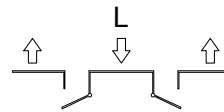

Kroneafbryder 16A
Prod.nr. 56030 Hvid
Prod.nr. 56031 Antracit