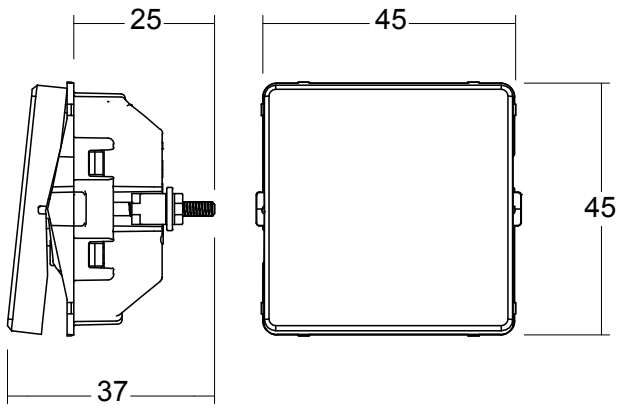

Afbryder 1-pol 16A
Prod.nr. 56000 Hvid
Prod.nr. 56001 Antracit

Afbryder 1-pol med sløjfeklemme 16A
Prod.nr. 56010 Hvid
Prod.nr. 56011 Antracit

Afbryder med korrespondance 16A
Prod.nr. 56020 Hvid
Prod.nr. 56021 Antracit

Kroneafbryder 16A
Prod.nr. 56030 Hvid
Prod.nr. 56031 Antracit

Kroneafbryder med dobbelt korrespondance max 16A
Prod.nr. 56040 Hvid
Prod.nr. 56041 Antracit

Krydsningsafbryder 16A
Prod.nr. 56050 Hvid
Prod.nr. 56051 Antracit