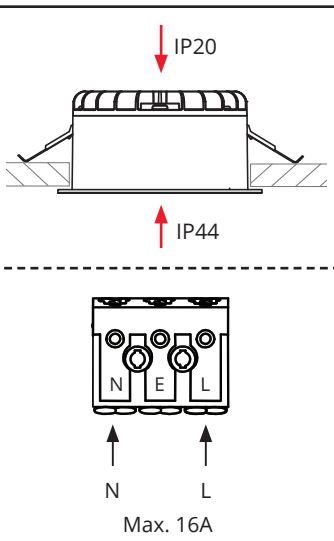

Rax Soft 150 TW LEDDim

220-240V~, 50/60Hz

NO: Kan kun installeres og vedlikeholdes av en registrert installasjonsvirksomhet.
DK: Må kun installeres og vedlikeholdes af uddannet elektriker.
SE: Skall installeras och underhållas av behörig elektriker.
EN: Only to be installed and maintained by an authorized electrician.
FR: Doit être installé et maintenu par un électricien qualifié.
NL: Mag alleen geïnstalleerd en onderhouden worden door een bevoegde electricien.
DE: Dieses Produkt darf nur durch autorisiertes Personal (z.B. Elektro-Installateur) angeschlossen, in Betrieb genommen und gewartet werden.
FI: Asentaa ja huoltaa saa vain valtuutettu sähköasentaja

NO: Skru av strømmen før montering.
DK: Sluk for strømmen inden montering.
SE: Stäng av strømmen innan montering.
EN: Turn off power before installing.
FR: Couper le courant avant l'installation.
NL: Stroom uitschakelen voor u het toestel installeert.
DE: Vor Installationsarbeiten den Strom abschalten.
FI: Sammuta virta ennen kytkemistä

Rax Soft 150 TW

	Standard	~~ON~~	~~ON~~	~~ON~~
mA	700	800	900	1000
lm	100%	-	-	-

Warning: Temperature increase (°C)