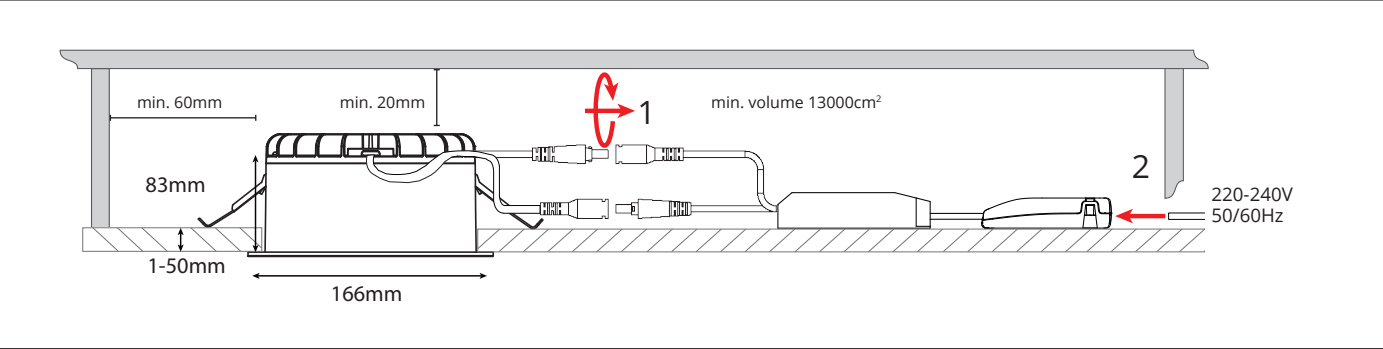

Rax Soft 150 TW LEDDim

220-240V~, 50/60Hz

NO: Kan kun installeres og vedlikeholdes av en registrert installasjonsvirksomhet.
DK: Må kun installeres og vedlikeholdes af uddannet elektriker.
SE: Skall installeras och underhållas av behörig elektriker.
EN: Only to be installed and maintained by an authorized electrician.
FR: Doit être installé et maintenu par un électricien qualifié.
NL: Mag alleen geïnstalleerd en onderhouden worden door een bevoegde electricien.
DE: Dieses Produkt darf nur durch autorisiertes Personal (z.B. Elektro-Installateur) angeschlossen, in Betrieb genommen und gewartet werden.
FI: Asentaa ja huoltaa saa vain valtuutettu sähköasentaja

NO: Skru av strømmen før montering.
DK: Sluk for strømmen inden montering.
SE: Stäng av strømmen innan montering.
EN: Turn off power before installing.
FR: Couper le courant avant l'installation.
NL: Stroom uitschakelen voor u het toestel installeert.
DE: Vor Installationsarbeiten den Strom abschalten.
FI: Sammuta virta ennen kytkemistä

Rax Soft 150 TW

	Standard	~~ON~~	~~ON~~	~~ON~~
mA	700	800	900	1000
lm	100%	-	-	-

Warning: Temperature increase (°C)