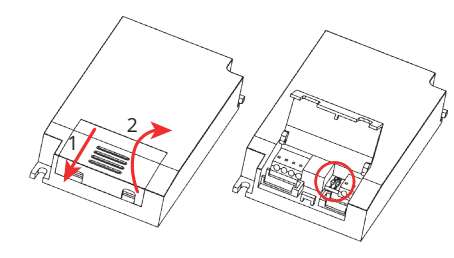

Rax Soft 150 TW LEDDim

220-240V~, 50/60Hz

NO: Kan kun installeres og vedlikeholdes av en registrert installasjonsvirksomhet.
DK: Må kun installeres og vedlikeholdes af uddannet elektriker.
SE: Skall installeras och underhållas av behörig elektriker.
EN: Only to be installed and maintained by an authorized electrician.
FR: Doit être installé et maintenu par un électricien qualifié.
NL: Mag alleen geïnstalleerd en onderhouden worden door een bevoegde electricien.
DE: Dieses Produkt darf nur durch autorisiertes Personal (z.B. Elektro-Installateur) angeschlossen, in Betrieb genommen und gewartet werden.
FI: Asentaa ja huoltaa saa vain valtuutettu sähköasentaja

NO: Skru av strømmen før montering.
DK: Sluk for strømmen inden montering.
SE: Stäng av strømmen innan montering.
EN: Turn off power before installing.
FR: Couper le courant avant l'installation.
NL: Stroom uitschakelen voor u het toestel installeert.
DE: Vor Installationsarbeiten den Strom abschalten.
FI: Sammuta virta ennen kytkemistä