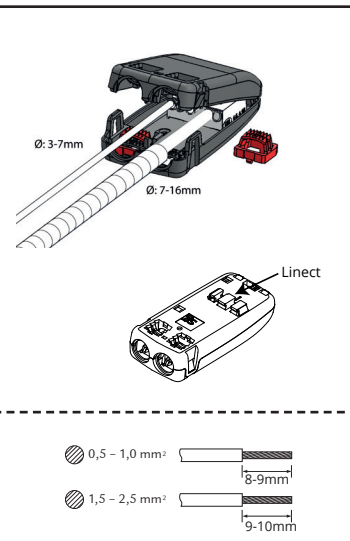

Rax Soft 150 TW LEDDim

220-240V~, 50/60Hz

NO: Kan kun installeres og vedlikeholdes av en registrert installasjonsvirksomhet.
DK: Må kun installeres og vedlikeholdes af uddannet elektriker.
SE: Skall installeras och underhållas av behörig elektriker.
EN: Only to be installed and maintained by an authorized electrician.
FR: Doit être installé et maintenu par un électricien qualifié.
NL: Mag alleen geïnstalleerd en onderhouden worden door een bevoegde electricien.
DE: Dieses Produkt darf nur durch autorisiertes Personal (z.B. Elektro-Installateur) angeschlossen, in Betrieb genommen und gewartet werden.
FI: Asentaa ja huoltaa saa vain valtuutettu sähköasentaja

NO: Skru av strømmen før montering.
DK: Sluk for strømmen inden montering.
SE: Stäng av strømmen innan montering.
EN: Turn off power before installing.
FR: Couper le courant avant l'installation.
NL: Stroom uitschakelen voor u het toestel installeert.
DE: Vor Installationsarbeiten den Strom abschalten.
FI: Sammuta virta ennen kytkemistä