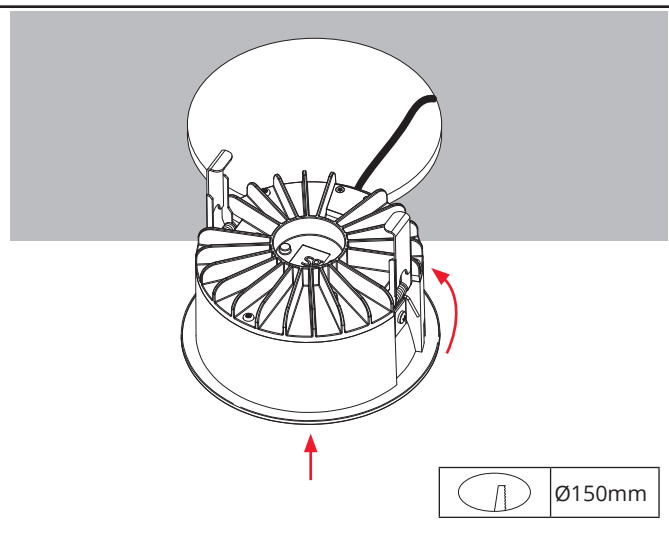

Rax Soft 150 TW LEDDim

220-240V~, 50/60Hz

NO: Kan kun installeres og vedlikeholdes av en registrert installasjonsvirksomhet.
DK: Må kun installeres og vedlikeholdes af uddannet elektriker.
SE: Skall installeras och underhållas av behörig elektriker.
EN: Only to be installed and maintained by an authorized electrician.
FR: Doit être installé et maintenu par un électricien qualifié.
NL: Mag alleen geïnstalleerd en onderhouden worden door een bevoegde electricien.
DE: Dieses Produkt darf nur durch autorisiertes Personal (z.B. Elektro-Installateur) angeschlossen, in Betrieb genommen und gewartet werden.
FI: Asentaa ja huoltaa saa vain valtuutettu sähköasentaja

NO: Skru av strømmen før montering.
DK: Sluk for strømmen inden montering.
SE: Stäng av strømmen innan montering.
EN: Turn off power before installing.
FR: Couper le courant avant l'installation.
NL: Stroom uitschakelen voor u het toestel installeert.
DE: Vor Installationsarbeiten den Strom abschalten.
FI: Sammuta virta ennen kytkemistä

Rax Soft 150 TW

	Standard	~~ON~~	~~ON~~	~~ON~~
mA	700	800	900	1000
lm	100%	-	-	-

Warning: Temperature increase (°C)