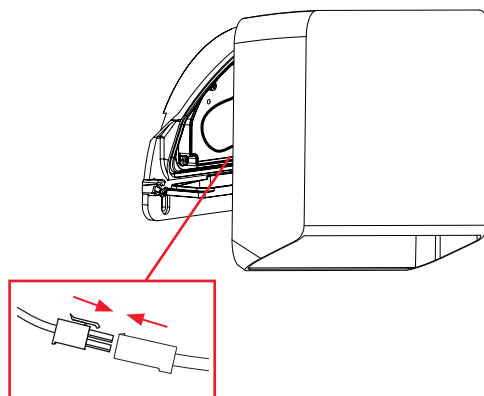

Arlon

IP65 IK10

220-240V~, 50/60Hz

3: Replaceable control gear by a professional

NO: Kan kun installeres og vedlikeholdes av en registrert installasjonsvirksomhet.

DK: Må kun installeres og vedligeholdes af uddannet elektriker.

SE: Skall installeras och underhållas av behörig elektriker.

EN: Only to be installed and maintained by an authorized electrician.

FR: Doit être installé et maintenu par un électricien qualifié.

NL: Mag alleen geïnstalleerd en onderhouden worden door een bevoegde electricien.

DE: Dieses Produkt darf nur durch autorisiertes Personal (z.B. Elektro-Installateur) angeschlossen, in Betrieb genommen und gewartet werden.

FI: Asentaa ja huolttaa saa vain valtuutettu sähköasentaja

NO: Skru av strømmen før montering.

DK: Sluk for strømmen inden montering.

SE: Stäng av strømmen innan montering.

EN: Turn off power before installing.

FR: Couper le courant avant l'installation.

NL: Stroom uitschakelen voor u het toestel installeert.

DE: Vor Installationsarbeiten den Strom abschalten.

FI: Sammuta virta ennen kyttemistä

NORWAY
SG Armaturen AS

Skytterheia 25
N-4790 Lillesand

Tel: +47 37 50 03 00
firmapost@sg-as.no
www.sg-as.no

SWEDEN

SG Armaturen AB
Tel: +46 31 81 71 10
info@sg-ab.se
www.sg-ab.se

FINLAND

SG Armaturen Oy
Tel: +358 02 07 30 39 60
info@sg-oy.fi
www.sg-oy.fi

DENMARK

SG Armaturen A/S
Tel: +45 70 70 72 13
info@sg-as.dk
www.sg-as.dk

UNITED KINGDOM

SG Lighting LTD
Tel: +47 37 50 03 00
info@sglighting.co.uk
www.sglighting.co.uk

FRANCE

SG Lighting SA/NV
Tel: +33(0) 4 94 93 00 00
info.france@sglighting.net
www.sglighting.net

BENELUX

SG Lighting SA/NV
Tel: +32(0) 15 20 72 71
info.benelux@sglighting.net
www.sglighting.net

GERMANY

SG Leuchten GmbH
Tel: +49 40 23 99 44 59
info@sg-leuchten.de
www.sg-leuchten.de

INTERNATIONAL

SG Lighting Co Ltd.
Tel: +86 769 88 49 20 88
cindy@sgdgc.com
www.sg-as.com