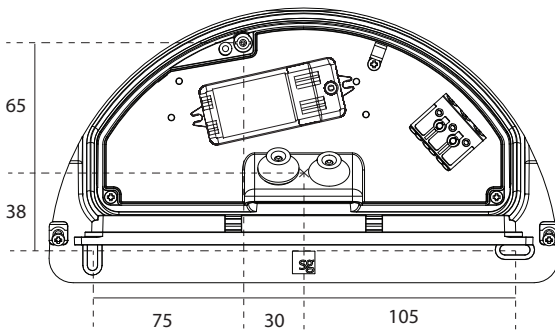

Arlon

IP65 IK10

220-240V~, 50/60Hz

3: Replaceable control gear by a professional

NO: Kan kun installeres og vedlikeholdes av en registrert installasjonsvirksomhet.

DK: Må kun installeres og vedligeholdes af uddannet elektriker.

SE: Skall installeras och underhållas av behörig elektriker.

EN: Only to be installed and maintained by an authorized electrician.

FR: Doit être installé et maintenu par un électricien qualifié.

NL: Mag alleen geïnstalleerd en onderhouden worden door een bevoegde electricien.

DE: Dieses Produkt darf nur durch autorisiertes Personal (z.B. Elektro-Installateur) angeschlossen, in Betrieb genommen und gewartet werden.

FI: Asentaa ja huolttaa saa vain valtuutettu sähköasentaja

NO: Skru av strømmen før montering.

DK: Sluk for strømmen inden montering.

SE: Stäng av strømmen innan montering.

EN: Turn off power before installing.

FR: Couper le courant avant l'installation.

NL: Stroom uitschakelen voor u het toestel installeert.

DE: Vor Installationsarbeiten den Strom abschalten.

FI: Sammuta virta ennen kyttemistä

NORWAY
SG Armaturen AS

Skytterheia 25
N-4790 Lillesand

Tel: +47 37 50 03 00
firmapost@sg-as.no
www.sg-as.no

SWEDEN

SG Armaturen AB
Tel: +46 31 81 71 10
info@sg-ab.se
www.sg-ab.se

FINLAND

SG Armaturen Oy
Tel: +358 02 07 30 39 60
info@sg-oy.fi
www.sg-oy.fi

DENMARK

SG Armaturen A/S
Tel: +45 70 70 72 13
info@sg-as.dk
www.sg-as.dk

UNITED KINGDOM

SG Lighting LTD
Tel: +47 37 50 03 00
info@sglighting.co.uk
www.sglighting.co.uk

FRANCE

SG Lighting SA/NV
Tel: +33(0) 4 94 93 00 00
info.france@sglighting.net
www.sglighting.net

BENELUX

SG Lighting SA/NV
Tel: +32(0) 15 20 72 71
info.benelux@sglighting.net
www.sglighting.net

GERMANY

SG Leuchten GmbH
Tel: +49 40 23 99 44 59
info@sg-leuchten.de
www.sg-leuchten.de

INTERNATIONAL

SG Lighting Co Ltd.
Tel: +86 769 88 49 20 88
cindy@sgdgc.com
www.sg-as.com