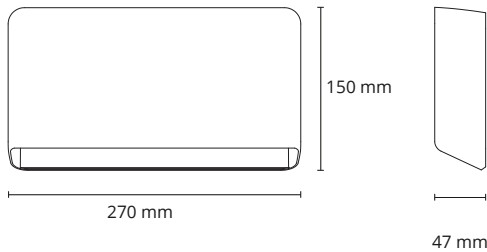

Arlon

IP65 IK10

220-240V~, 50/60Hz

3: Replaceable control gear by a professional

NO: Kan kun installeres og vedlikeholdes av en registrert installasjonsvirksomhet.

DK: Må kun installeres og vedligeholdes af uddannet elektriker.

SE: Skall installeras och underhållas av behörig elektriker.

EN: Only to be installed and maintained by an authorized electrician.

FR: Doit être installé et maintenu par un électricien qualifié.

NL: Mag alleen geïnstalleerd en onderhouden worden door een bevoegde electricien.

DE: Dieses Produkt darf nur durch autorisiertes Personal (z.B. Elektro-Installateur) angeschlossen, in Betrieb genommen und gewartet werden.

FI: Asentaa ja huolttaa saa vain valtuutettu sähköasentaja

NO: Skru av strømmen før montering.

DK: Sluk for strømmen inden montering.

SE: Stäng av strømmen innan montering.

EN: Turn off power before installing.

FR: Couper le courant avant l'installation.

NL: Stroom uitschakelen voor u het toestel installeert.

DE: Vor Installationsarbeiten den Strom abschalten.

FI: Sammuta virta ennen kyttemistä

NORWAY
SG Armaturen AS

Skytterheia 25
N-4790 Lillesand

Tel: +47 37 50 03 00
firmapost@sg-as.no
www.sg-as.no

SWEDEN

SG Armaturen AB
Tel: +46 31 81 71 10
info@sg-ab.se
www.sg-ab.se

FINLAND

SG Armaturen Oy
Tel: +358 02 07 30 39 60
info@sg-oy.fi
www.sg-oy.fi

DENMARK

SG Armaturen A/S
Tel: +45 70 70 72 13
info@sg-as.dk
www.sg-as.dk

UNITED KINGDOM

SG Lighting LTD
Tel: +47 37 50 03 00
info@sglighting.co.uk
www.sglighting.co.uk

FRANCE

SG Lighting SA/NV
Tel: +33(0) 4 94 93 00 00
info.france@sglighting.net
www.sglighting.net

BENELUX

SG Lighting SA/NV
Tel: +32(0) 15 20 72 71
info.benelux@sglighting.net
www.sglighting.net

GERMANY

SG Leuchten GmbH
Tel: +49 40 23 99 44 59
info@sg-leuchten.de
www.sg-leuchten.de

INTERNATIONAL

SG Lighting Co Ltd.
Tel: +86 769 88 49 20 88
cindy@sgdgc.com
www.sg-as.com