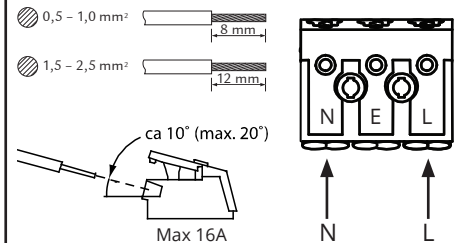

Arlon

IP65 IK10

220-240V~, 50/60Hz

3: Replaceable control gear by a professional

NO: Kan kun installeres og vedlikeholdes av en registrert installasjonsvirksomhet.

DK: Må kun installeres og vedligeholdes af uddannet elektriker.

SE: Skall installeras och underhållas av behörig elektriker.

EN: Only to be installed and maintained by an authorized electrician.

FR: Doit être installé et maintenu par un électricien qualifié.

NL: Mag alleen geïnstalleerd en onderhouden worden door een bevoegde electricien.

DE: Dieses Produkt darf nur durch autorisiertes Personal (z.B. Elektro-Installateur) angeschlossen, in Betrieb genommen und gewartet werden.

FI: Asentaa ja huolttaa saa vain valtuutettu sähköasentaja

NO: Skru av strømmen før montering.

DK: Sluk for strømmen inden montering.

SE: Stäng av strømmen innan montering.

EN: Turn off power before installing.

FR: Couper le courant avant l'installation.

NL: Stroom uitschakelen voor u het toestel installeert.

DE: Vor Installationsarbeiten den Strom abschalten.

FI: Sammuta virta ennen kyttemistä

NORWAY
SG Armaturen AS

Skytterheia 25
N-4790 Lillesand

Tel: +47 37 50 03 00
firmapost@sg-as.no
www.sg-as.no

SWEDEN

SG Armaturen AB
Tel: +46 31 81 71 10
info@sg-ab.se
www.sg-ab.se

FINLAND

SG Armaturen Oy
Tel: +358 02 07 30 39 60
info@sg-oy.fi
www.sg-oy.fi

DENMARK

SG Armaturen A/S
Tel: +45 70 70 72 13
info@sg-as.dk
www.sg-as.dk

UNITED KINGDOM

SG Lighting LTD
Tel: +47 37 50 03 00
info@sglighting.co.uk
www.sglighting.co.uk

FRANCE

SG Lighting SA/NV
Tel: +33(0) 4 94 93 00 00
info.france@sglighting.net
www.sglighting.net

BENELUX

SG Lighting SA/NV
Tel: +32(0) 15 20 72 71
info.benelux@sglighting.net
www.sglighting.net

GERMANY

SG Leuchten GmbH
Tel: +49 40 23 99 44 59
info@sg-leuchten.de
www.sg-leuchten.de

INTERNATIONAL

SG Lighting Co Ltd.
Tel: +86 769 88 49 20 88
cindy@sgdgc.com
www.sg-as.com