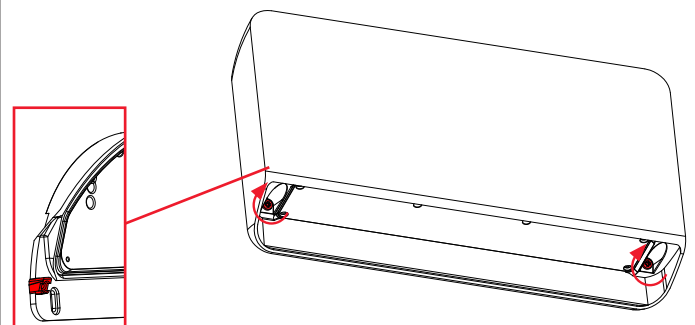

Arlon

IP65 IK10

220-240V~, 50/60Hz

3: Replaceable control gear by a professional

NO: Kan kun installeres og vedlikeholdes av en registrert installasjonsvirksomhet.

DK: Må kun installeres og vedligeholdes af uddannet elektriker.

SE: Skall installeras och underhållas av behörig elektriker.

EN: Only to be installed and maintained by an authorized electrician.

FR: Doit être installé et maintenu par un électricien qualifié.

NL: Mag alleen geïnstalleerd en onderhouden worden door een bevoegde electricien.

DE: Dieses Produkt darf nur durch autorisiertes Personal (z.B. Elektro-Installateur) angeschlossen, in Betrieb genommen und gewartet werden.

FI: Asentaa ja huolttaa saa vain valtuutettu sähköasentaja

NO: Skru av strømmen før montering.

DK: Sluk for strømmen inden montering.

SE: Stäng av strømmen innan montering.

EN: Turn off power before installing.

FR: Couper le courant avant l'installation.

NL: Stroom uitschakelen voor u het toestel installeert.

DE: Vor Installationsarbeiten den Strom abschalten.

FI: Sammuta virta ennen kyttemistä

NORWAY
SG Armaturen AS

Skytterheia 25
N-4790 Lillesand

Tel: +47 37 50 03 00
firmapost@sg-as.no
www.sg-as.no

SWEDEN

SG Armaturen AB
Tel: +46 31 81 71 10
info@sg-ab.se
www.sg-ab.se

FINLAND

SG Armaturen Oy
Tel: +358 02 07 30 39 60
info@sg-oy.fi
www.sg-oy.fi

DENMARK

SG Armaturen A/S
Tel: +45 70 70 72 13
info@sg-as.dk
www.sg-as.dk

UNITED KINGDOM

SG Lighting LTD
Tel: +47 37 50 03 00
info@sglighting.co.uk
www.sglighting.co.uk

FRANCE

SG Lighting SA/NV
Tel: +33(0) 4 94 93 00 00
info.france@sglighting.net
www.sglighting.net

BENELUX

SG Lighting SA/NV
Tel: +32(0) 15 20 72 71
info.benelux@sglighting.net
www.sglighting.net

GERMANY

SG Leuchten GmbH
Tel: +49 40 23 99 44 59
info@sg-leuchten.de
www.sg-leuchten.de

INTERNATIONAL

SG Lighting Co Ltd.
Tel: +86 769 88 49 20 88
cindy@sgdgc.com
www.sg-as.com