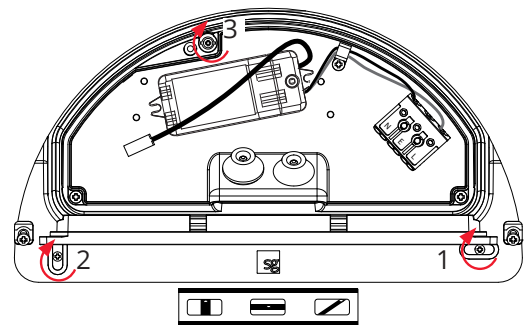

Arlon

IP65 IK10

220-240V~, 50/60Hz

3: Replaceable control gear by a professional

NO: Kan kun installeres og vedlikeholdes av en registrert installasjonsvirksomhet.

DK: Må kun installeres og vedligeholdes af uddannet elektriker.

SE: Skall installeras och underhållas av behörig elektriker.

EN: Only to be installed and maintained by an authorized electrician.

FR: Doit être installé et maintenu par un électricien qualifié.

NL: Mag alleen geïnstalleerd en onderhouden worden door een bevoegde electricien.

DE: Dieses Produkt darf nur durch autorisiertes Personal (z.B. Elektro-Installateur) angeschlossen, in Betrieb genommen und gewartet werden.

FI: Asentaa ja huolttaa saa vain valtuutettu sähköasentaja

NO: Skru av strømmen før montering.

DK: Sluk for strømmen inden montering.

SE: Stäng av strømmen innan montering.

EN: Turn off power before installing.

FR: Couper le courant avant l'installation.

NL: Stroom uitschakelen voor u het toestel installeert.

DE: Vor Installationsarbeiten den Strom abschalten.

FI: Sammuta virta ennen kyttemistä

NORWAY
SG Armaturen AS

Skytterheia 25
N-4790 Lillesand

Tel: +47 37 50 03 00
firmapost@sg-as.no
www.sg-as.no

SWEDEN

SG Armaturen AB
Tel: +46 31 81 71 10
info@sg-ab.se
www.sg-ab.se

FINLAND

SG Armaturen Oy
Tel: +358 02 07 30 39 60
info@sg-oy.fi
www.sg-oy.fi

DENMARK

SG Armaturen A/S
Tel: +45 70 70 72 13
info@sg-as.dk
www.sg-as.dk

UNITED KINGDOM

SG Lighting LTD
Tel: +47 37 50 03 00
info@sglighting.co.uk
www.sglighting.co.uk

FRANCE

SG Lighting SA/NV
Tel: +33(0) 4 94 93 00 00
info.france@sglighting.net
www.sglighting.net

BENELUX

SG Lighting SA/NV
Tel: +32(0) 15 20 72 71
info.benelux@sglighting.net
www.sglighting.net

GERMANY

SG Leuchten GmbH
Tel: +49 40 23 99 44 59
info@sg-leuchten.de
www.sg-leuchten.de

INTERNATIONAL

SG Lighting Co Ltd.
Tel: +86 769 88 49 20 88
cindy@sgdgc.com
www.sg-as.com