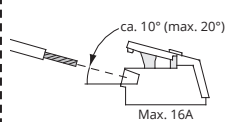

ca. 10° (max. 20°)

Max. 16A