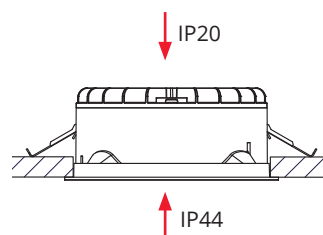

Rax Soft Square 200

220-240V~, 50/60Hz

3: Replaceable control gear by a professional

NO: Kan kun installeres og vedlikeholdes av en registrert installasjonsvirksomhet.

DK: Må kun installeres og vedlikeholdes af uddannet elektriker.

SE: Skall installeras och underhållas av behörig elektriker.

EN: Only to be installed and maintained by an authorized electrician.

FR: Doit être installé et maintenu par un électricien qualifié.

NL: Mag alleen geïnstalleerd en onderhouden worden door een bevoegde electricien.

DE: Dieses Produkt darf nur durch autorisiertes Personal (z.B. Elektro-Installateur) angeschlossen, in Betrieb genommen und gewartet werden.

FI: Asentaa ja huoltaa saa vain valtuutettu sähköasentaja

NO: Skru av strømmen før montering.

DK: Sluk for strømmen inden montering.

SE: Stäng av strømmen innan montering.

EN: Turn off power before installing.

FR: Couper le courant avant l'installation.

NL: Stroom uitschakelen voor u het toestel installeert.

DE: Vor Installationsarbeiten den Strom abschalten.

FI: Sammuta virta ennen kytkemistä

N L

Max. 16A

Dipswitch

Standard

Rax Soft 200 Satin 1600lm	mA	500	550	600	650	700	750	800	850	
	lm	100%	109%	118%	128%	138%	146%	154%	163%	
		UGR <19					UGR <22			

NORWAY
SG Armaturen AS

Skytterheia 25
N-4790 Lillesand

Tel: +47 37 50 03 00
firmapost@sg-as.no
www.sg-as.no

SWEDEN

SG Armaturen AB
Tel: +46 31 81 71 10
info@sg-ab.se
www.sg-ab.se

FINLAND

SG Armaturen Oy
Tel: +358 02 07 30 39 60
info@sg-oy.fi
www.sg-oy.fi

DENMARK

SG Armaturen A/S
Tel: +45 70 70 72 13
info@sg-as.dk
www.sg-as.dk

UNITED KINGDOM

SG Lighting LTD
Tel: +47 37 50 03 00
info@sglighting.co.uk
www.sglighting.co.uk

FRANCE

SG Lighting SA/NV
Tel: +33(0) 4 94 93 00 00
info.france@sglighting.fr
www.sglighting.net

BENELUX