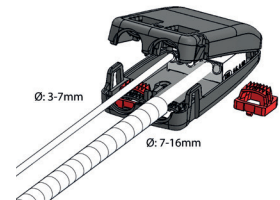

Rax Soft Square 200

220-240V~, 50/60Hz

3: Replaceable control gear by a professional

NO: Kan kun installeres og vedlikeholdes av en registrert installasjonsvirksomhet.

DK: Må kun installeres og vedlikeholdes af uddannet elektriker.

SE: Skall installeras och underhållas av behörig elektriker.

EN: Only to be installed and maintained by an authorized electrician.

FR: Doit être installé et maintenu par un électricien qualifié.

NL: Mag alleen geïnstalleerd en onderhouden worden door een bevoegde electricien.

DE: Dieses Produkt darf nur durch autorisiertes Personal (z.B. Elektro-Installateur) angeschlossen, in Betrieb genommen und gewartet werden.

FI: Asentaa ja huoltaa saa vain valtuutettu sähköasentaja

NO: Skru av strømmen før montering.

DK: Sluk for strømmen inden montering.

SE: Stäng av strømmen innan montering.

EN: Turn off power before installing.

FR: Couper le courant avant l'installation.

NL: Stroom uitschakelen voor u het toestel installeert.

DE: Vor Installationsarbeiten den Strom abschalten.

FI: Sammuta virta ennen kytkemistä

N L

Max. 16A

Dipswitch

Standard

Rax Soft 200 Satin 1600lm	mA	500	550	600	650	700	750	800	850	
	lm	100%	109%	118%	128%	138%	146%	154%	163%	
		UGR <19					UGR <22			

NORWAY
SG Armaturen AS

Skytterheia 25
N-4790 Lillesand

Tel: +47 37 50 03 00
firmapost@sg-as.no
www.sg-as.no

SWEDEN

SG Armaturen AB
Tel: +46 31 81 71 10
info@sg-ab.se
www.sg-ab.se

FINLAND

SG Armaturen Oy
Tel: +358 02 07 30 39 60
info@sg-oy.fi
www.sg-oy.fi

DENMARK

SG Armaturen A/S
Tel: +45 70 70 72 13
info@sg-as.dk
www.sg-as.dk

UNITED KINGDOM

SG Lighting LTD
Tel: +47 37 50 03 00
info@sglighting.co.uk
www.sglighting.co.uk

FRANCE

SG Lighting SA/NV
Tel: +33(0) 4 94 93 00 00
info.france@sglighting.fr
www.sglighting.net

BENELUX