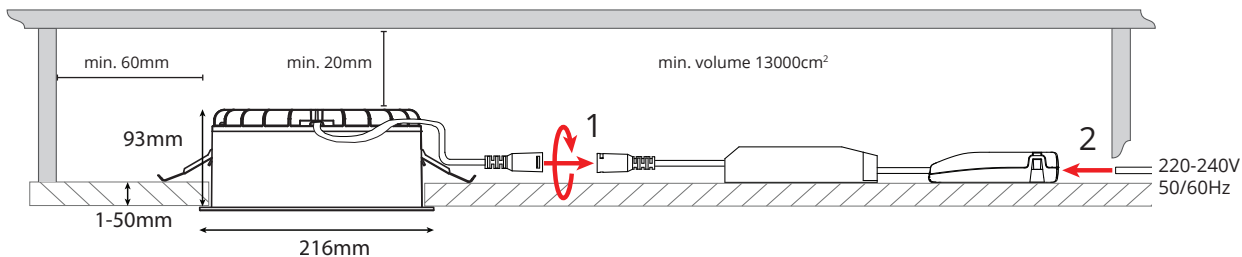

Dipswitch

Standard