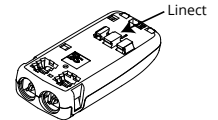

Rax Soft Square 200

220-240V~, 50/60Hz

3: Replaceable control gear by a professional

NO: Kan kun installeres og vedlikeholdes av en registrert installasjonsvirksomhet.

DK: Må kun installeres og vedlikeholdes af uddannet elektriker.

SE: Skall installeras och underhållas av behörig elektriker.

EN: Only to be installed and maintained by an authorized electrician.

FR: Doit être installé et maintenu par un électricien qualifié.

NL: Mag alleen geïnstalleerd en onderhouden worden door een bevoegde electricien.

DE: Dieses Produkt darf nur durch autorisiertes Personal (z.B. Elektro-Installateur) angeschlossen, in Betrieb genommen und gewartet werden.

FI: Asentaa ja huoltaa saa vain valtuutettu sähköasentaja

NO: Skru av strømmen før montering.

DK: Sluk for strømmen inden montering.

SE: Stäng av strømmen innan montering.

EN: Turn off power before installing.

FR: Couper le courant avant l'installation.

NL: Stroom uitschakelen voor u het toestel installeert.

DE: Vor Installationsarbeiten den Strom abschalten.

FI: Sammuta virta ennen kytkemistä

N L

Max. 16A

Dipswitch

Standard

Rax Soft 200 Satin 1600lm	mA	500	550	600	650	700	750	800	850	
	lm	100%	109%	118%	128%	138%	146%	154%	163%	
		UGR <19					UGR <22			

NORWAY
SG Armaturen AS

Skytterheia 25
N-4790 Lillesand

Tel: +47 37 50 03 00
firmapost@sg-as.no
www.sg-as.no

SWEDEN

SG Armaturen AB
Tel: +46 31 81 71 10
info@sg-ab.se
www.sg-ab.se

FINLAND

SG Armaturen Oy
Tel: +358 02 07 30 39 60
info@sg-oy.fi
www.sg-oy.fi

DENMARK

SG Armaturen A/S
Tel: +45 70 70 72 13
info@sg-as.dk
www.sg-as.dk

UNITED KINGDOM

SG Lighting LTD
Tel: +47 37 50 03 00
info@sglighting.co.uk
www.sglighting.co.uk

FRANCE

SG Lighting SA/NV
Tel: +33(0) 4 94 93 00 00
info.france@sglighting.fr
www.sglighting.net

BENELUX