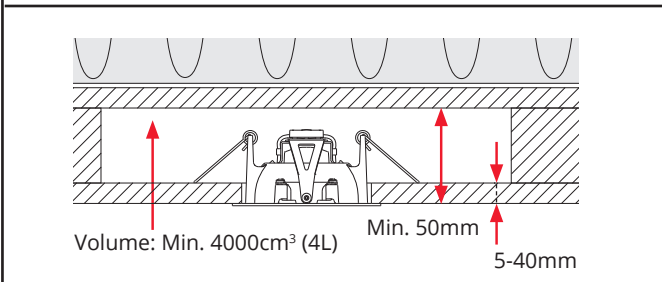

Junistar DimToWarm

220-240V, 50/60Hz, 8W

2: Replaceable (LED only) light source by a professional

3: Replaceable control gear by a professional

NO: Kan kun installeres og vedlikeholdes av en registrert installasjonsvirksomhet.