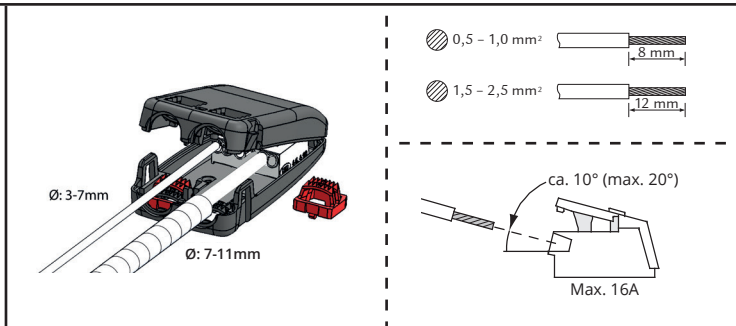

Junistar DimToWarm

220-240V, 50/60Hz, 8W

2: Replaceable (LED only) light source by a professional

3: Replaceable control gear by a professional

NO: Kan kun installeres og vedlikeholdes av en registrert installasjonsvirksomhet.