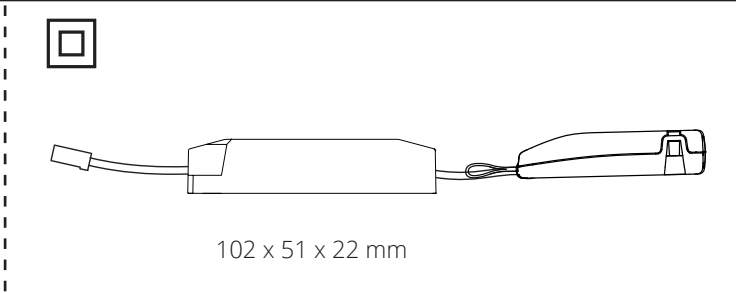

Junistar DimToWarm

220-240V, 50/60Hz, 8W

2: Replaceable (LED only) light source by a professional

3: Replaceable control gear by a professional

NO: Kan kun installeres og vedlikeholdes av en registrert installasjonsvirksomhet.