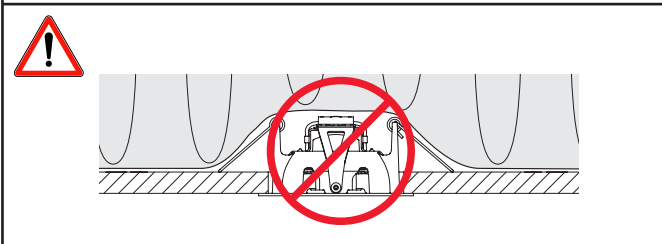

Junistar DimToWarm

220-240V, 50/60Hz, 8W

2: Replaceable (LED only) light source by a professional

3: Replaceable control gear by a professional

NO: Kan kun installeres og vedlikeholdes av en registrert installasjonsvirksomhet.