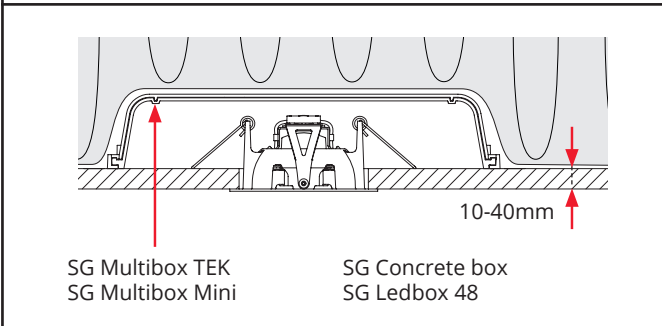

Junistar DimToWarm

220-240V, 50/60Hz, 8W

2: Replaceable (LED only) light source by a professional

3: Replaceable control gear by a professional

NO: Kan kun installeres og vedlikeholdes av en registrert installasjonsvirksomhet.