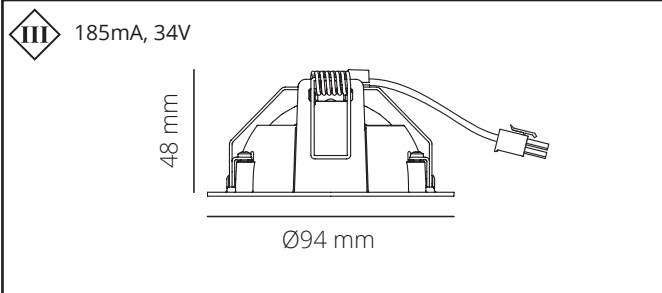

Junistar DimToWarm

220-240V, 50/60Hz, 8W

2: Replaceable (LED only) light source by a professional

3: Replaceable control gear by a professional

NO: Kan kun installeres og vedlikeholdes av en registrert installasjonsvirksomhet.