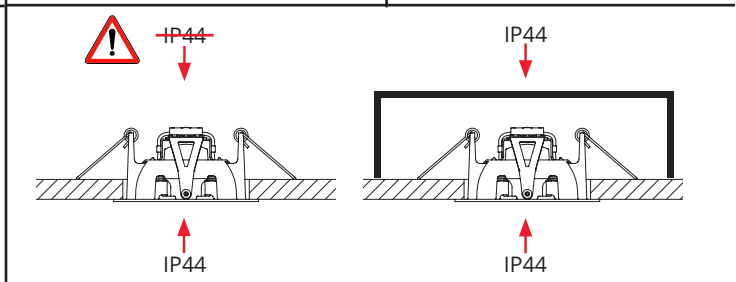

Junistar DimToWarm

220-240V, 50/60Hz, 8W

2: Replaceable (LED only) light source by a professional

3: Replaceable control gear by a professional

NO: Kan kun installeres og vedlikeholdes av en registrert installasjonsvirksomhet.