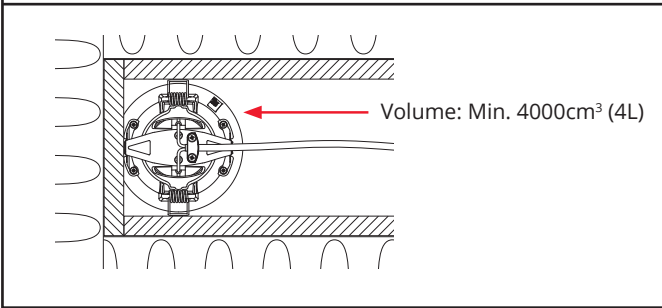

NORWAY
SG Armaturen AS
Skytterheia 25
N-4790 Lillesand

SWEDEN
SG Armaturen AB
Tel: +46 31 81 71 10
info@sg-ab.se
www.sg-ab.se

DENMARK
SG Armaturen A/S
Tel: +45 70 70 72 13
info@sg-as.dk
www.sg-as.dk

FRANCE
SG Lighting SA/NV
Tel: +32(0) 4 94 93 00 00
info.france@sglighting.fr
www.sglighting.net

GERMANY
SG Leuchten GmbH
Tel: +49 40 23 99 44 59
info@sg-leuchten.de
www.sg-leuchten.de

Tel: +47 37 50 03 00
firmapost@sg-as.no
www.sg-as.no

FINLAND
SG Armaturen Oy
Tel: +358 02 07 30 39 60
info@sg-oy.fi
www.sg-oy.fi

UNITED KINGDOM
SG Lighting LTD
Tel: +47 37 50 03 00
info@sglighting.co.uk
www.sglighting.co.uk

BENELUX
SG Lighting SA/NV
Tel: +32(0) 15 20 72 71
info.benelux@sglighting.net
www.sglighting.net

INTERNATIONAL
SG Lighting Co Ltd.
Tel: +86 769 88 49 20 88
cindy@sgdgc.com
www.sg-as.com