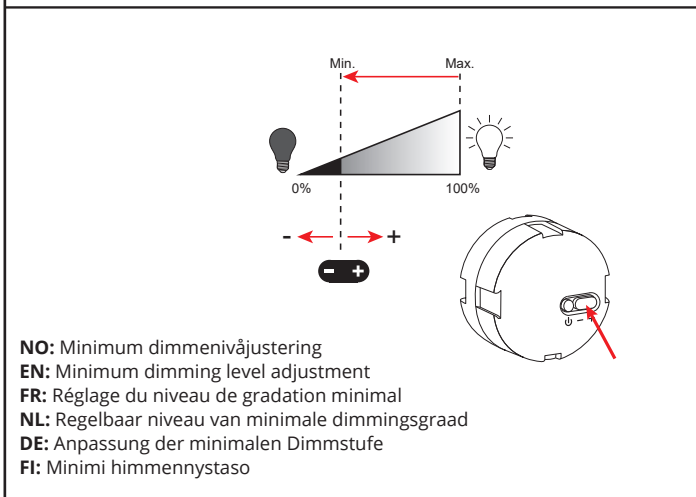

NORWAY
SG Armaturen AS

Skytterheia 25
N-4790 Lillesand

Tel: +47 37 50 03 00
firmapost@sg-as.no
www.sg-as.no

SWEDEN
SG Armaturen AB
Tel: +46 31 81 71 10
info@sg-ab.se
www.sg-ab.se

FINLAND
SG Armaturen Oy
Tel: +358 02 07 30 39 60
info@sg-oy.fi
www.sg-oy.fi

DENMARK
SG Armaturen A/S
Tel: +45 70 70 72 13
info@sg-as.dk
www.sg-as.dk

UNITED KINGDOM
SG Lighting LTD
Tel: +47 37 50 03 00
info@sglighting.co.uk
www.sglighting.co.uk

FRANCE
SG Lighting SA/NV
Tel: +33(0) 4 94 93 00 00
info.france@sglighting.fr
www.sglighting.net

BENELUX
SG Lighting SA/NV
Tel: +32(0) 15 20 72 71
info.benelux@sglighting.net
www.sglighting.net

GERMANY
SG Leuchten GmbH
Tel: +49 40 23 99 44 59
info@sg-leuchten.de
www.sg-leuchten.de

INTERNATIONAL
SG Lighting Co Ltd.
Tel: +86 769 88 49 20 88
cindy@sgdgc.com
www.sg-as.com