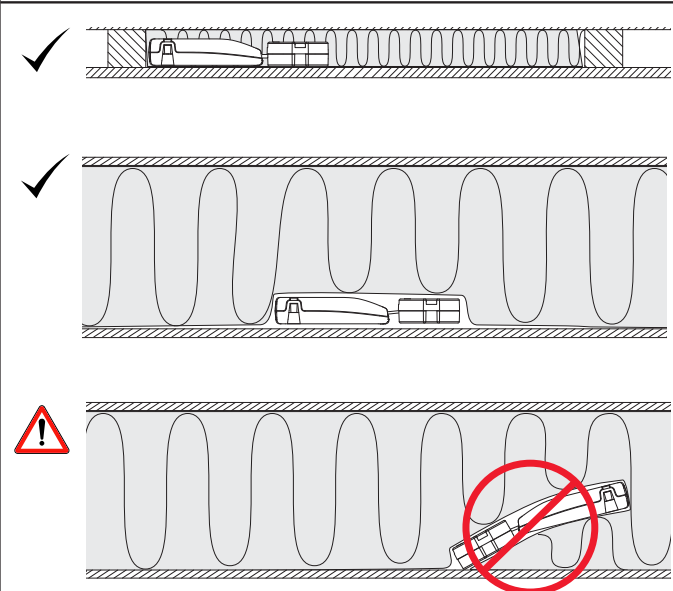

NORWAY
SG Armaturen AS

Skytterheia 25
N-4790 Lillesand

Tel: +47 37 50 03 00
firmapost@sg-as.no
www.sg-as.no

SWEDEN
SG Armaturen AB
Tel: +46 31 81 71 10
info@sg-ab.se
www.sg-ab.se

FINLAND
SG Armaturen Oy
Tel: +358 02 07 30 39 60
info@sg-oy.fi
www.sg-oy.fi

DENMARK
SG Armaturen A/S
Tel: +45 70 70 72 13
info@sg-as.dk
www.sg-as.dk

UNITED KINGDOM
SG Lighting LTD
Tel: +47 37 50 03 00
info@sglighting.co.uk
www.sglighting.co.uk

FRANCE
SG Lighting SA/NV
Tel: +33(0) 4 94 93 00 00
info.france@sglighting.fr
www.sglighting.net

BENELUX
SG Lighting SA/NV
Tel: +32(0) 15 20 72 71
info.benelux@sglighting.net
www.sglighting.net

GERMANY
SG Leuchten GmbH
Tel: +49 40 23 99 44 59
info@sg-leuchten.de
www.sg-leuchten.de

INTERNATIONAL
SG Lighting Co Ltd.
Tel: +86 769 88 49 20 88
cindy@sgdgc.com
www.sg-as.com