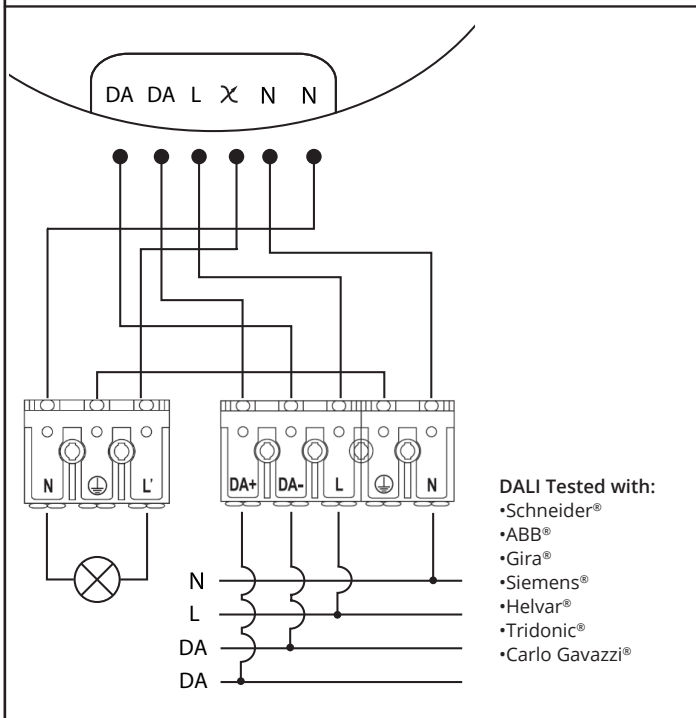

DALI to PhaseDim Pill

220-240V, 50/60Hz, -20°C to 35°C

NO: Kan kun installeres og vedlikeholdes av en registrert installasjonsvirksomhet.
DK: Må kun installeres og vedlikeholdes af uddannet elektriker.
SE: Skall installeras och underhållas av behörig elektriker.
EN: Only to be installed and maintained by an authorized electrician.
FR: Doit être installé et maintenu par un électricien qualifié.
NL: Mag alleen geïnstalleerd en onderhouden worden door een bevoegde elektricien.
DE: Dieses Produkt darf nur durch autorisiertes Personal (z.B. Elektro-Installateur) angeschlossen, in Betrieb genommen und gewartet werden.
FI: Asentaa ja huoltaa saa vain valtuutettu sähköasentaja

NO: Skru av strømmen før montering.
DK: Sluk for strømmen inden montering.
SE: Stäng av strømmen innan montering.
EN: Turn off power before installing.
FR: Couper le courant avant l'installation.
NL: Stroom uitschakelen voor u het toestel installeert.
DE: Vor Installationsarbeiten den Strom abschalten.
FI: Sammuta virta ennen kytkemistä