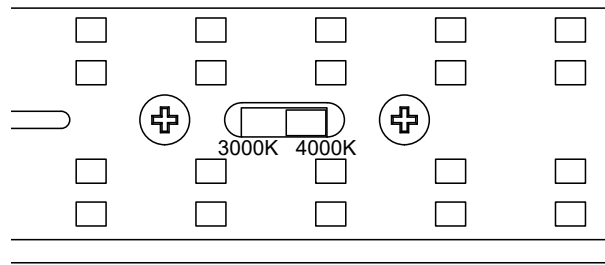

INTERNATIONAL
SG Lighting Co Ltd.
 Tel: +86 769 88 49 20 88
 cindy@sgdgc.com
 www.sg-as.com

Start

1

	840mm	1120mm	1400mm
A1	min 350mm	min 500mm	min 600mm
A2	min 125mm	min 125mm	min 125mm

2

3

4

Default 3000K

5

Dali		Push	
Blue	Neutral	Blue	Neutral
Y/G	Earth	Y/G	Earth
Brown	Lus (live unswitch)	Brown	Lus (live unswitch)
Gray	Dali	Gray	Neutral
Black	Dali	Black	Ls (live switch)

6

Extend

1

2

End

1