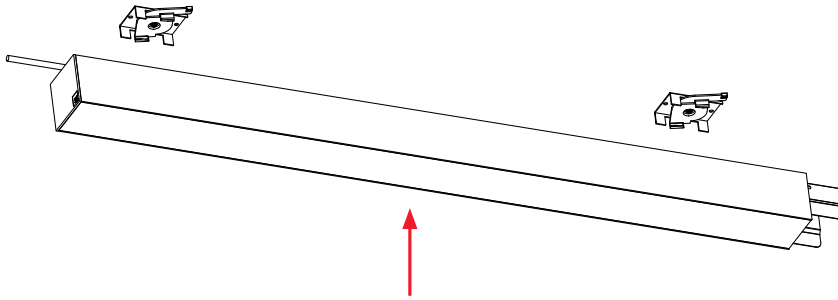

INTERNATIONAL
SG Lighting Co Ltd.
 Tel: +86 769 88 49 20 88
 cindy@sgdgc.com
 www.sg-as.com

Start

1

	840mm	1120mm	1400mm
A1	min 350mm	min 500mm	min 600mm
A2	min 125mm	min 125mm	min 125mm

2

3

4

Default 3000K