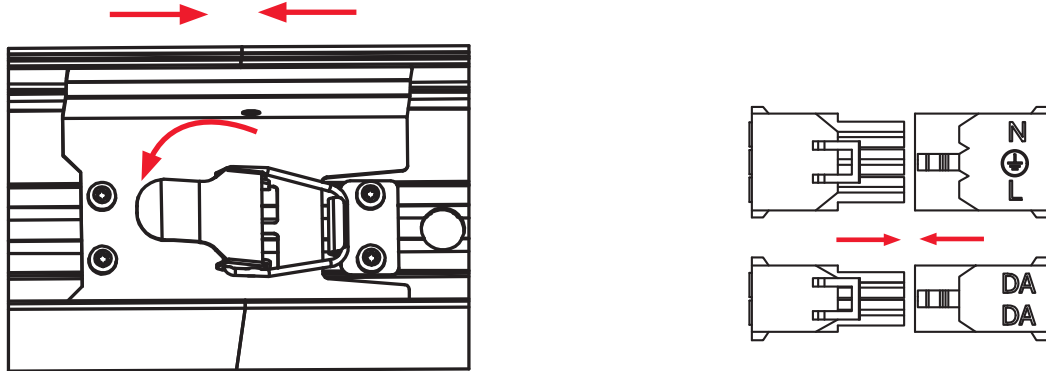

Extend

1

2

End

1

2

3: Replaceable control gear
by a professional

NO: Kan kun installeres og vedlikeholdes av en registrert installasjonsvirksomhet.

DK: Må kun installeres og vedligeholdes af uddannet elektriker.

SE: Skall installeras och underhållas av behörig elektriker.

EN: Only to be installed and maintained by an authorized electrician.

FR: Doit être installé et maintenu par un électricien qualifié.

NL: Mag alleen geïnstalleerd en onderhouden worden door een bevoegde elektricien.

DE: Dieses Produkt darf nur durch autorisiertes Personal (z.B. Elektro-Installateur) angeschlossen, in Betrieb genommen und gewartet werden.

FI: Asentaa ja huoltaa saa vain valtuutettu sähköasentaja

NO: Skru av strømmen før montering.

DK: Sluk for strømmen inden montering.

SE: Stäng av strømmen innan montering.

EN: Turn off power before installing.

FR: Couper le courant avant l'installation.

NL: Stroom uitschakelen voor u het toestel installeert.

DE: Vor Installationsarbeiten den Strom abschalten.

FI: Sammuta virta ennen kytkemistä