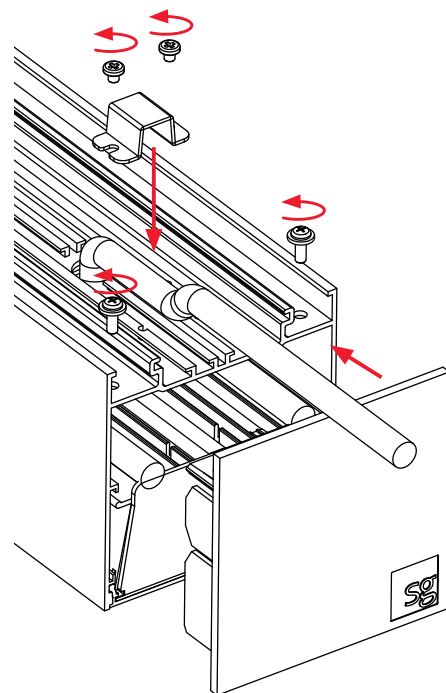

Dali		Push	
Blue	Neutral	Blue	Neutral
Y/G	Earth	Y/G	Earth
Brown	Lus (live unswitch)	Brown	Lus (live unswitch)
Gray	Dali	Gray	Neutral
Black	Dali	Black	Ls (live switch)

6