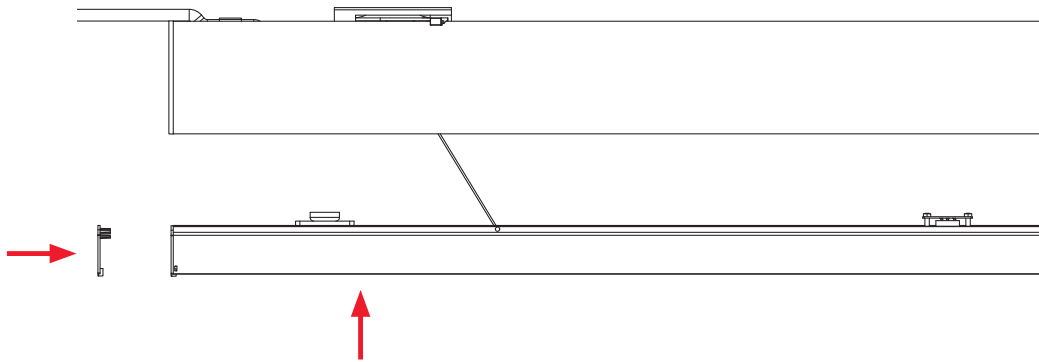

Extend

1

2

End

1

2

3: Replaceable control gear
by a professional

NO: Kan kun installeres og vedlikeholdes av en registrert installasjonsvirksomhet.

DK: Må kun installeres og vedligeholdes af uddannet elektriker.

SE: Skall installeras och underhållas av behörig elektriker.

EN: Only to be installed and maintained by an authorized electrician.

FR: Doit être installé et maintenu par un électricien qualifié.

NL: Mag alleen geïnstalleerd en onderhouden worden door een bevoegde elektricien.

DE: Dieses Produkt darf nur durch autorisiertes Personal (z.B. Elektro-Installateur) angeschlossen, in Betrieb genommen und gewartet werden.

FI: Asentaa ja huoltaa saa vain valtuutettu sähköasentaja

NO: Skru av strømmen før montering.

DK: Sluk for strømmen inden montering.

SE: Stäng av strømmen innan montering.

EN: Turn off power before installing.

FR: Couper le courant avant l'installation.

NL: Stroom uitschakelen voor u het toestel installeert.

DE: Vor Installationsarbeiten den Strom abschalten.

FI: Sammuta virta ennen kytkemistä