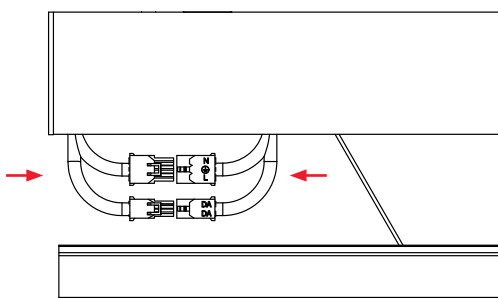

Default 3000K

5