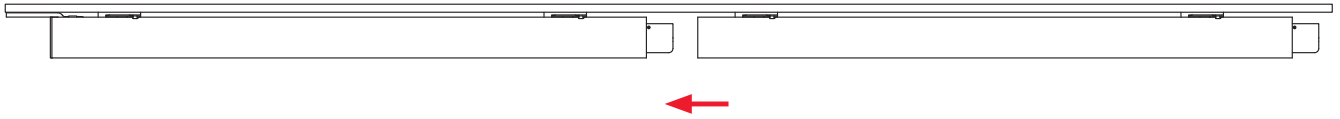

Extend

1

2

End

1

2

3: Replaceable control gear
by a professional

NO: Kan kun installeres og vedlikeholdes av en registrert installasjonsvirksomhet.

DK: Må kun installeres og vedligeholdes af uddannet elektriker.

SE: Skall installeras och underhållas av behörig elektriker.

EN: Only to be installed and maintained by an authorized electrician.

FR: Doit être installé et maintenu par un électricien qualifié.

NL: Mag alleen geïnstalleerd en onderhouden worden door een bevoegde elektricien.

DE: Dieses Produkt darf nur durch autorisiertes Personal (z.B. Elektro-Installateur) angeschlossen, in Betrieb genommen und gewartet werden.

FI: Asentaa ja huoltaa saa vain valtuutettu sähköasentaja

NO: Skru av strømmen før montering.

DK: Sluk for strømmen inden montering.

SE: Stäng av strømmen innan montering.

EN: Turn off power before installing.

FR: Couper le courant avant l'installation.

NL: Stroom uitschakelen voor u het toestel installeert.

DE: Vor Installationsarbeiten den Strom abschalten.

FI: Sammuta virta ennen kytkemistä