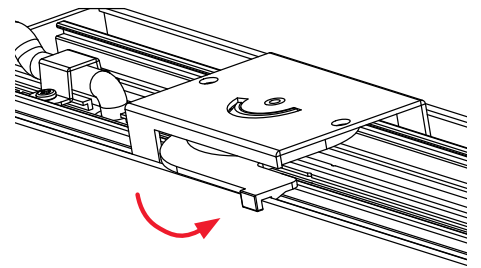

INTERNATIONAL
SG Lighting Co Ltd.
 Tel: +86 769 88 49 20 88
 cindy@sgdgc.com
 www.sg-as.com

Start

1

	840mm	1120mm	1400mm
A1	min 350mm	min 500mm	min 600mm
A2	min 125mm	min 125mm	min 125mm

2

3

4

Default 3000K