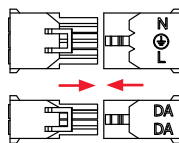

Default 3000K

5