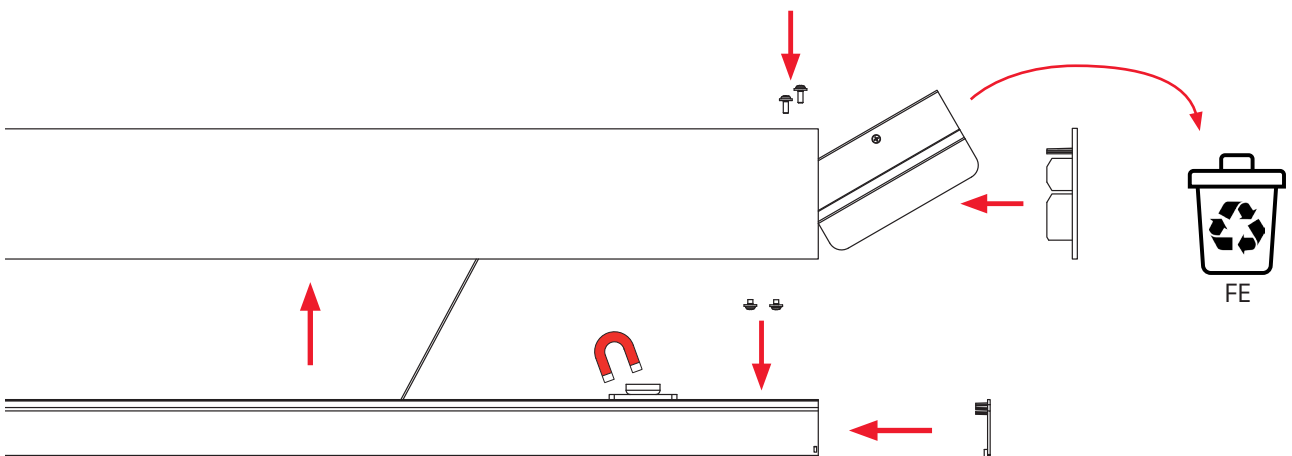

Extend

1

2

End

1

2

3: Replaceable control gear
by a professional

NO: Kan kun installeres og vedlikeholdes av en registrert installasjonsvirksomhet.

DK: Må kun installeres og vedligeholdes af uddannet elektriker.

SE: Skall installeras och underhållas av behörig elektriker.

EN: Only to be installed and maintained by an authorized electrician.

FR: Doit être installé et maintenu par un électricien qualifié.

NL: Mag alleen geïnstalleerd en onderhouden worden door een bevoegde elektricien.

DE: Dieses Produkt darf nur durch autorisiertes Personal (z.B. Elektro-Installateur) angeschlossen, in Betrieb genommen und gewartet werden.

FI: Asentaa ja huoltaa saa vain valtuutettu sähköasentaja

NO: Skru av strømmen før montering.

DK: Sluk for strømmen inden montering.

SE: Stäng av strømmen innan montering.

EN: Turn off power before installing.

FR: Couper le courant avant l'installation.

NL: Stroom uitschakelen voor u het toestel installeert.

DE: Vor Installationsarbeiten den Strom abschalten.

FI: Sammuta virta ennen kytkemistä