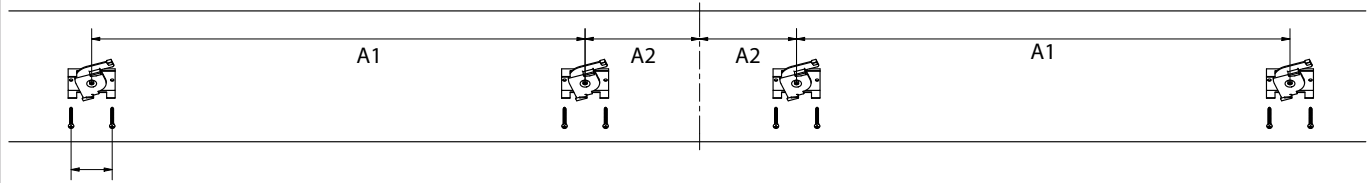

INTERNATIONAL
SG Lighting Co Ltd.
 Tel: +86 769 88 49 20 88
 cindy@sgdgc.com
 www.sg-as.com

Start

1

	840mm	1120mm	1400mm
A1	min 350mm	min 500mm	min 600mm
A2	min 125mm	min 125mm	min 125mm

2

3

4

Default 3000K