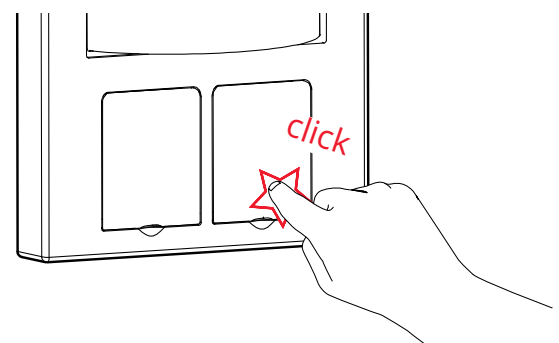

IP44

NORWAY
SG Armaturen AS
Skytterheia 25
N-4790 Lillesand

SWEDEN
SG Armaturen AB
Tel: +46 31 81 71 10
info@sg-ab.se
www.sg-ab.se

DENMARK
SG Armaturen A/S
Tel: +45 70 70 72 13
info@sg-as.dk
www.sg-as.dk

FRANCE
SG Lighting SA/NV
Tel: +33(0) 4 94 93 00 00
info.france@sglighting.fr
www.sglighting.net

GERMANY
SG Leuchten GmbH
Tel: +49 40 23 99 44 59
info@sg-leuchten.de
www.sg-leuchten.de

Tel: +47 37 50 03 00
firmapost@sg-as.no
www.sg-as.no

FINLAND
SG Armaturen Oy
Tel: +358 02 07 30 39 60
info@sg-oy.fi
www.sg-oy.fi

UNITED KINGDOM
SG Lighting LTD
Tel: +47 37 50 03 00
info@sglighting.co.uk
www.sglighting.co.uk

BENELUX
SG Lighting SA/NV
Tel: +32(0) 15 20 72 71
info.benelux@sglighting.net
www.sglighting.net

INTERNATIONAL
SG Lighting Co Ltd.
Tel: +86 769 88 49 20 88
cindy@sgdgc.com
www.sg-as.com