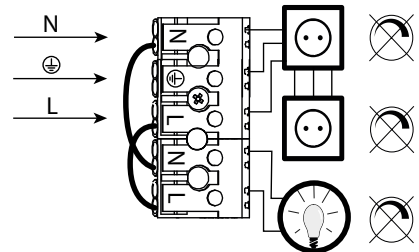

Trio Socket

IK10 IP44

220-240V, 50/60Hz

NO: Kan kun installeres av en registrert installasjonsvirksomhet.
EN: Only to be installed by an authorized electrician.
FR: Doit être installé par un électricien autorisé.
NL: Mag alleen geïnstalleerd worden door een bevoegde elektricien.
DE: Dieses Produkt darf nur durch autorisiertes Personal (z. B. Elektro-Installateur) angeschlossen und in Betrieb genommen werden.
FI: Asentaa saa vain valtuutettu sähköasentaja

NO: Skru av strømmen før montering.
EN: Turn off power before installing.
FR: Couper le courant avant l'installation.
NL: Stroom uitschakelen voor u het toestel installeert.
DE: Vor Installationsarbeiten den Strom abschalten.
FI: Sammuta virta ennen kytkemistä