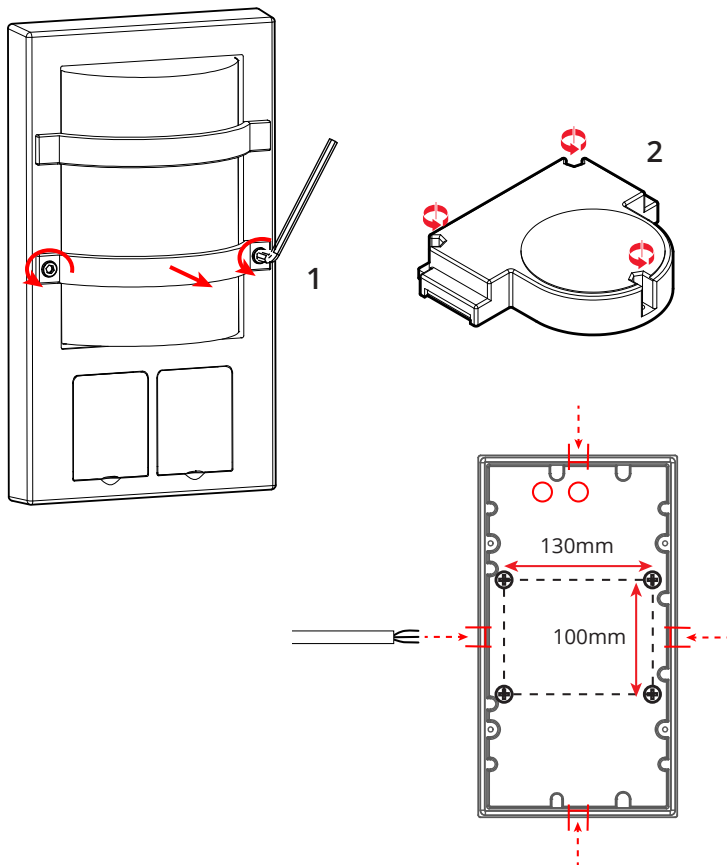

Trio Socket

IK10 IP44

220-240V, 50/60Hz

NO: Kan kun installeres av en registrert installasjonsvirksomhet.
EN: Only to be installed by an authorized electrician.
FR: Doit être installé par un électricien autorisé.
NL: Mag alleen geïnstalleerd worden door een bevoegde elektricien.
DE: Dieses Produkt darf nur durch autorisiertes Personal (z. B. Elektro-Installateur) angeschlossen und in Betrieb genommen werden.
FI: Asentaa saa vain valtuutettu sähköasentaja

NO: Skru av strømmen før montering.
EN: Turn off power before installing.
FR: Couper le courant avant l'installation.
NL: Stroom uitschakelen voor u het toestel installeert.
DE: Vor Installationsarbeiten den Strom abschalten.
FI: Sammuta virta ennen kytkemistä