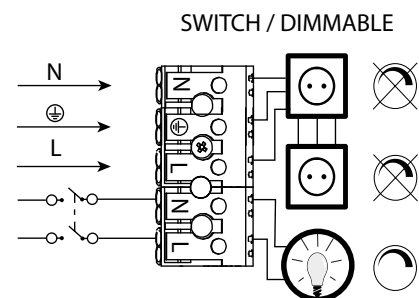

Trio Socket

IK10 IP44

220-240V, 50/60Hz

NO: Kan kun installeres av en registrert installasjonsvirksomhet.
EN: Only to be installed by an authorized electrician.
FR: Doit être installé par un électricien autorisé.
NL: Mag alleen geïnstalleerd worden door een bevoegde elektricien.
DE: Dieses Produkt darf nur durch autorisiertes Personal (z. B. Elektro-Installateur) angeschlossen und in Betrieb genommen werden.
FI: Asentaa saa vain valtuutettu sähköasentaja

NO: Skru av strømmen før montering.
EN: Turn off power before installing.
FR: Couper le courant avant l'installation.
NL: Stroom uitschakelen voor u het toestel installeert.
DE: Vor Installationsarbeiten den Strom abschalten.
FI: Sammuta virta ennen kytkemistä