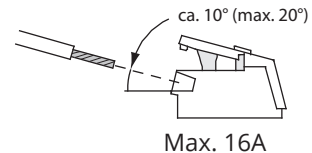

Trio Socket

IK10 IP44

220-240V, 50/60Hz

NO: Kan kun installeres av en registrert installasjonsvirksomhet.
EN: Only to be installed by an authorized electrician.
FR: Doit être installé par un électricien autorisé.
NL: Mag alleen geïnstalleerd worden door een bevoegde elektricien.
DE: Dieses Produkt darf nur durch autorisiertes Personal (z. B. Elektro-Installateur) angeschlossen und in Betrieb genommen werden.
FI: Asentaa saa vain valtuutettu sähköasentaja

NO: Skru av strømmen før montering.
EN: Turn off power before installing.
FR: Couper le courant avant l'installation.
NL: Stroom uitschakelen voor u het toestel installeert.
DE: Vor Installationsarbeiten den Strom abschalten.
FI: Sammuta virta ennen kytkemistä