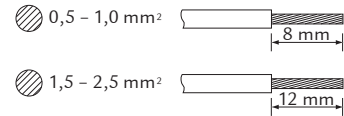

Trio Socket

IK10 IP44

220-240V, 50/60Hz

NO: Kan kun installeres av en registrert installasjonsvirksomhet.
EN: Only to be installed by an authorized electrician.
FR: Doit être installé par un électricien autorisé.
NL: Mag alleen geïnstalleerd worden door een bevoegde elektricien.
DE: Dieses Produkt darf nur durch autorisiertes Personal (z. B. Elektro-Installateur) angeschlossen und in Betrieb genommen werden.
FI: Asentaa saa vain valtuutettu sähköasentaja

NO: Skru av strømmen før montering.
EN: Turn off power before installing.
FR: Couper le courant avant l'installation.
NL: Stroom uitschakelen voor u het toestel installeert.
DE: Vor Installationsarbeiten den Strom abschalten.
FI: Sammuta virta ennen kytkemistä