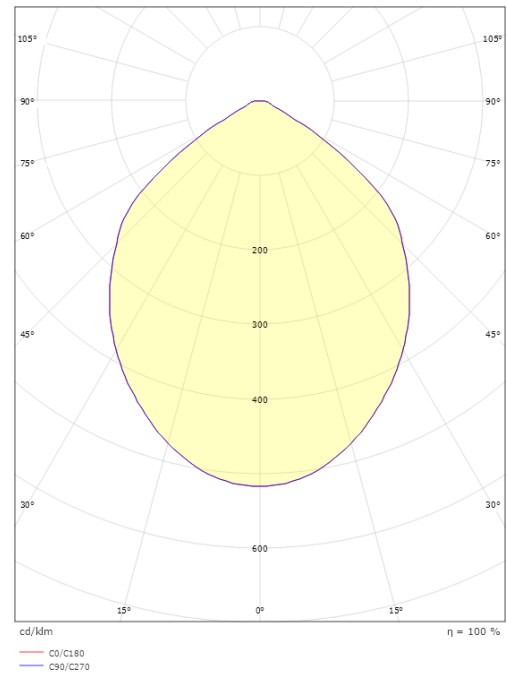

Rax Eco 200

Rax ECO 200 Blanc 3000/4000K Ra>80 DALI-2

Codes-articles: 212587
EAN: 7021982125874

Électrique

Wattage: 12W/20W
Tension: 220-240V
Fréquence (Hz): 50/60Hz
Nombre maximal de luminaires par disjoncteur: B10: 40, B16: 60, C10: 40, C16: 60

Source lumineuse

Type de source lumineuse: LED
Flux lumineux: 1400lm/1480lm/2210lm/2360lm
Efficacité lumineuse: 117/123/111/118lm/W
Température des couleurs: 3000/4000K
Rendu des couleurs (CRI): Ra>80
Facteur MacAdams: SDCM: 3
Durée de vie: L80/B20>50,000
Distribution de la lumière: Directe
Optique: Reflector
Faisceau: 95°

Convertisseurs

Type: DALI-2

Protection

Classe Isolation: Classe II
IP Class: IP20

Matériaux et finition

Embase: Polycarbonate (PC)
Couleur: Blanc (RAL 9003)
Matériau de la verrine: Acrylique (PMMA)

Montage/Connexion

Montage: Intérieur
Connexion: Linect 5 pôles / bornier sans vis

Dimensions

Hauteur (mm) H: 93
Diameter (mm) D: 216
Cut-out (mm): 200
Profondeur de la cavité de plafond (mm): 93
Poids (kg) brut/netto: 1.03 / 0.87

Emballage

Dimensions de l'emballage (mm): 240 x 222 x 120

7 0 2 1 9 8 2 1 2 5 8 7 4