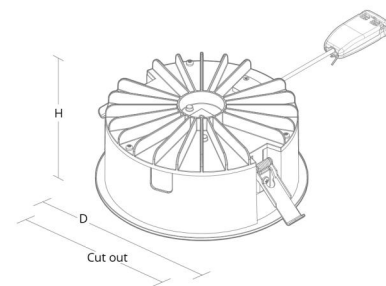

Rax Eco 200

Rax ECO 200 Blanc 3000/4000K Ra>80 DALI-2

Codes-articles: 212587
EAN: 7021982125874

Électrique

Wattage: 12W/20W
Tension: 220-240V
Fréquence (Hz): 50/60Hz
Nombre maximal de luminaires par disjoncteur: B10: 40, B16: 60, C10: 40, C16: 60

Source lumineuse

Type de source lumineuse: LED
Flux lumineux: 1400lm/1480lm/2210lm/2360lm
Efficacité lumineuse: 117/123/111/118lm/W
Température des couleurs: 3000/4000K
Rendu des couleurs (CRI): Ra>80
Facteur MacAdams: SDCM: 3
Durée de vie: L80/B20>50,000
Distribution de la lumière: Directe
Optique: Reflector
Faisceau: 95°

Convertisseurs

Type: DALI-2

Protection

Classe Isolation: Classe II
IP Class: IP20

Matériaux et finition

Embase: Polycarbonate (PC)
Couleur: Blanc (RAL 9003)
Matériau de la verrine: Acrylique (PMMA)

Montage/Connexion

Montage: Intérieur
Connexion: Linect 5 pôles / bornier sans vis

Dimensions

Hauteur (mm) H: 93
Diameter (mm) D: 216
Cut-out (mm): 200
Profondeur de la cavité de plafond (mm): 93
Poids (kg) brut/netto: 1.03 / 0.87

Emballage

Dimensions de l'emballage (mm): 240 x 222 x 120

7 0 2 1 9 8 2 1 2 5 8 7 4