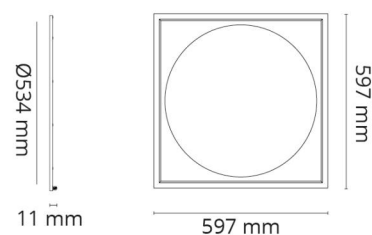

Embase: Aluminium
Couleur: White smooth (Ral 9016 gloss 30)
Matériau de la verrine: Acrylique (PMMA)

Montage/Connexion

Module: Structure portante en T 15/24 mm
Connexion: Quick connector

Dimensions

Longueur (mm) L: 597
Largeur (mm) W: 597
Hauteur (mm) H: 11
Poids (kg) brutto/netto: 4.055 / 3.55

Emballage

Dimensions de l'emballage (mm): 645 x 640 x 43

7021982126741+7021988200834