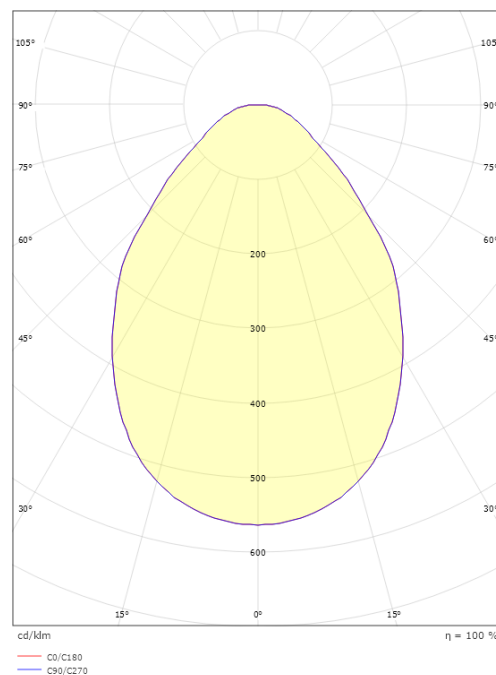

Sense 600x600 Round

Sense Pro Round 600x600 Blanc 2660lm 3000K Ra>80 DALI-2 / Push Dim

Codes-articles: 212674+820083
EAN: 7021982126741+7021988200834

Électrique

Wattage du système: 25W
Nombre maximal de luminaires par disjoncteur: B10: 31, B16: 50, C10: 53, C16: 85

Source lumineuse

Type de source lumineuse: LED
Flux lumineux: 2660lm
Efficacité lumineuse: 106 lm/W
Température des couleurs: 3000K
Rendu des couleurs (CRI): Ra>80
Facteur MacAdams: SDCM: 3
Durée de vie: L80/B20>100,000
Durée de vie: L90>50,000
Distribution de la lumière: Directe
Optique: Opalprism
Faisceau: 110°
UGR: UGR<18
Groupe de risque photobiologique: RG 0

Convertisseurs

Type: DALI-2 / Push Dim

Protection

Classe Isolation: Classe III
IK Class: IK10
IP Class: IP40/IP20

Énergie et approbations

Breem: Conforme Hea 01 pour un éclairage sans scintillement

Matériaux et finition

Embase: Aluminium
Couleur: White smooth (Ral 9016 gloss 30)
Matériau de la verrine: Acrylique (PMMA)

Montage/Connexion

Module: Structure portante en T 15/24 mm
Connexion: Quick connector

Dimensions

Longueur (mm) L: 597
Largeur (mm) W: 597
Hauteur (mm) H: 11
Poids (kg) brutto/netto: 4.055 / 3.55

Emballage

Dimensions de l'emballage (mm): 645 x 640 x 43

7021982126741+7021988200834