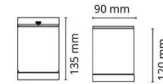

Echo Noir Plafond 360lm 3000K Ra>80 Coupure de phase

Codes-articles: 624689
 EAN: 7021986246896

Électrique

Wattage du système: 6.2W
 Tension: 220-240V

Source lumineuse

Type de source lumineuse: LED
 Prise: GU10
 Source lumineuse incluse: Oui
 Flux lumineux: 360lm
 Efficacité lumineuse: 58 lm/W
 Température des couleurs: 3000K
 Rendu des couleurs (CRI): Ra>80
 Facteur MacAdams: SDCM: 4
 Durée de vie: L70/B50>25,000
 Distribution de la lumière: Directe
 Optique: Verre transparent
 Faisceau: 35°

Matériaux et finition

Embase: Aluminium
 Couleur: Noir (RAL 9004)
 Matériau de la verrine: Verre trempé

Montage/Connexion

Montage: Surface, Extérieurs
 Connexion: Bornier sans vis

Dimensions

Longueur (mm) L: 90
 Largeur (mm) W: 90
 Hauteur (mm) H: 120
 Poids (kg) brutto/netto: 1.05 / 0.925

Emballage

Dimensions de l'emballage (mm): 100 x 100 x 155