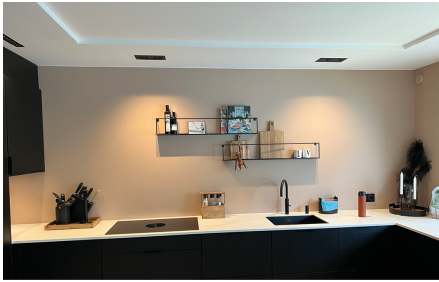

Galerie de produits et d'environnements