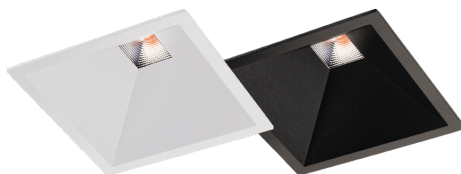

Soft Square

Soft Square est un downlight unique, de forme carrée pure, qui s'adapte aux environnements modernes, tant résidentiels que commerciaux. Il effectue une large distribution de lumière. La source lumineuse encastrée dans le réflecteur noir procure une lumière harmonieuse, sans éblouissement, sans scintillement et un excellent rendu des couleurs. Le Soft Square est conçu pour des trous carrés, mais des collerettes supplémentaires permettent une installation dans des trous ronds.

Galerie de produits et d'environnements

Article

Protection

Convertisseurs

Montage/Connexion

Dimensions
