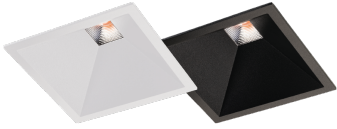

Soft Square

Soft Square est un downlight unique, de forme carrée pure, qui s'adapte aux environnements modernes, tant résidentiels que commerciaux. Il effectue une large distribution de lumière. La source lumineuse encastrée dans le réflecteur noir procure une lumière harmonieuse, sans éblouissement, sans scintillement et un excellent rendu des couleurs. Le Soft Square est conçu pour des trous carrés, mais des collerettes supplémentaires permettent une installation dans des trous ronds.

Galerie de produits et d'environnements

Article

Protection

Convertisseurs

Montage/Connexion

Dimensions
