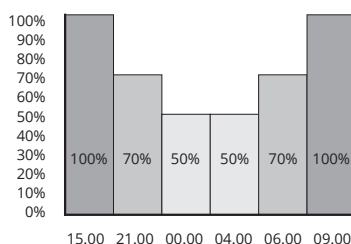

DynaDim

DynaDim adapts after 3 days to either astro clock or twilight relay that follows sunrise and sunset, and dims according to pre-programmed times.

21-00 70%
00-04 50%
04-06 70%
Other times 100% light.

NOTE! When using Dynadim, you can not use night dim or timer

NO: Kan kun installeres og vedlikeholdes av en registrert installasjonsvirksomhet.

DK: Må kun installeres og vedlikeholdes af uddannet elektriker.

SE: Skall installeras och underhållas av behörig elektriker.

EN: Only to be installed and maintained by an authorized electrician.

FR: Doit être installé et maintenu par un électricien qualifié.

NL: Mag alleen geïnstalleerd en onderhouden worden door een bevoegde electricien.

DE: Dieses Produkt darf nur durch autorisiertes Personal (z.B. Elektro-Installateur) angeschlossen, in Betrieb genommen und gewartet werden.

FI: Asentaa ja huoltaa saa vain valtuutettu sähköasentaja

NO: Skru av strømmen før montering.

DK: Sluk for strømmen inden montering.

SE: Stäng av strømmen innan montering.

EN: Turn off power before installing.

FR: Couper le courant avant l'installation.

NL: Stroom uitschakelen voor u het toestel installeert.

DE: Vor Installationsarbeiten den Strom abschalten.

FI: Sammuta virta ennen kytkemistä

NORWAY

SG Armaturen AS

Skytterheia 25
N-4790 Lillesand

Tel: +47 37 50 03 00
firmapost@sg-as.no
www.sg-as.no

SWEDEN

SG Armaturen AB

Tel: +46 31 81 71 10
info@sg-ab.se
www.sg-ab.se

FINLAND

SG Armaturen Oy

Tel: +358 02 07 30 39 60
info@sg-oy.fi
www.sg-oy.fi

DENMARK

SG Armaturen A/S

Tel: +45 70 70 72 13
info@sg-as.dk
www.sg-as.dk

UNITED KINGDOM

SG Lighting LTD

Tel: +47 37 50 03 00
info@sglighting.co.uk
www.sglighting.co.uk

FRANCE

SG Lighting SA/NV

Tel: +33(0) 4 94 93 00 00
info.france@sglighting.fr
www.sglighting.net

BENELUX

SG Lighting SA/NV

Tel: +32(0) 15 20 72 71
info.benelux@sglighting.net
www.sglighting.net

GERMANY

SG Leuchten GmbH

Tel: +49 40 23 99 44 59
info@sg-leuchten.de
www.sg-leuchten.de

INTERNATIONAL

SG Lighting Co Ltd.

Tel: +86 769 88 49 20 88
cindy@sgdgc.com
www.sg-as.com