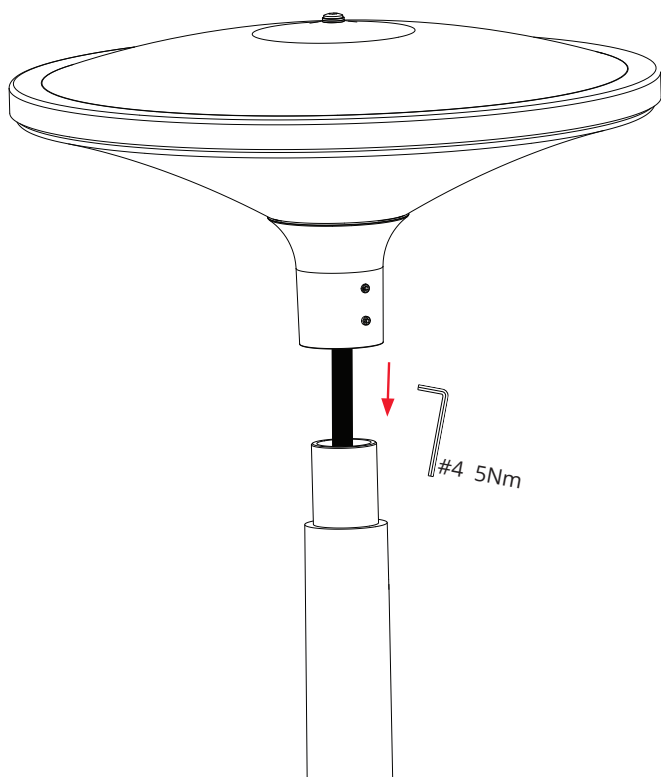

# Place

CE UK CA IP66 IK10

220-240V, 50/60Hz

Brown	1	Ls (Live Switch)
Blue	N	Neutral