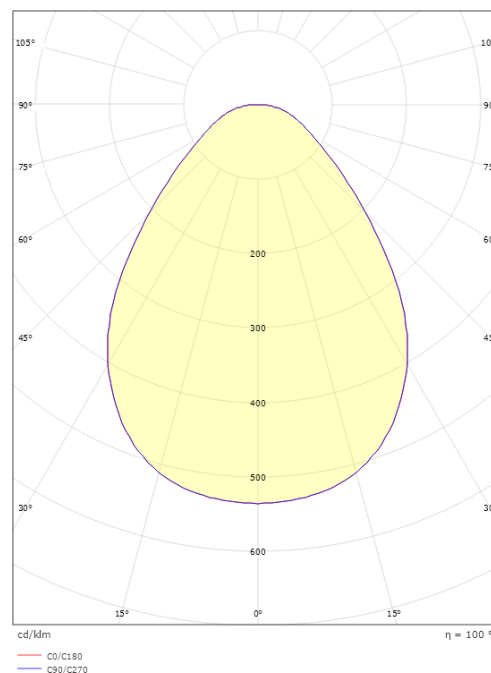

Sense Round TW

Sense TW Wit 320 IsoSafe 1830lm 2700-6500K Ra>80 TW LEDDim

Artikelcode: 212303
EAN: 7021982123030

Elektrisch

Systeem wattage: 19W
Spanning: 220-240V

Lichttechniek

Soort lichtbron: LED
Luminous flux: 1830lm
Armatuur efficiëntie LED: 96 lm/W
Kleur temperatuur: 2700-6500K
Kleurweergave (CRI): Ra>80
MacAdams factor: SDCM: 3
Levensduur: L80/B20>50,000
Lichtverdeling: Direct
Optiek: Opaal
UGR: UGR<22
Fotobiologische veiligheid: RG 0

Controle/dimmen

Type: TW LEDDim

Bescherming

Isolatieklasse: Klasse II SELV
IK Klasse: IK08
IP Klasse: IP40/IP20

Energie en goedkeuringen

Bevat een lichtbron met energieklasse: E
Breeam: Fulfils Hea 01 for flicker free lighting

Materiaal en afwerking

Behuizing: Aluminium
Kleur: White smooth (Ral 9016 gloss 30)
Materiaal afdekking: Acrylaat (PMMA)

Montage/Aansluiting

Montage: Inbouw, Binnen

Afmetingen

Diameter (mm) D: 320
Cut-out (mm): 285
Inbouwdiepte plafond (mm): 25
Gewicht (kg) bruto/netto: 1.489 / 1.265

Verpakking

Verpakkingsafmetingen (mm): 325 x 325 x 65

7 0 2 1 9 8 2 1 2 3 0 3 0