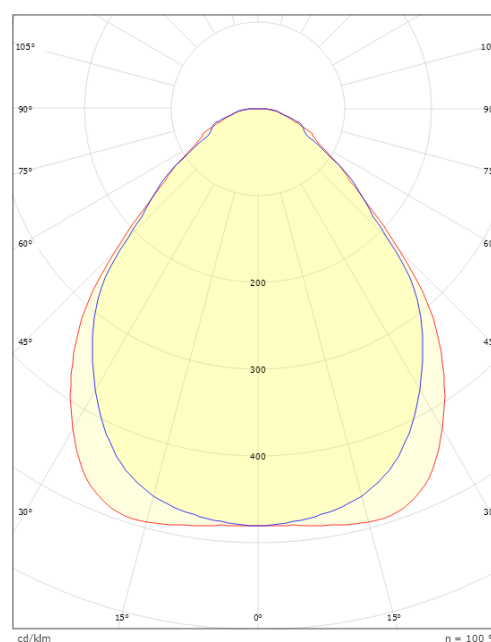

Sense Pro Connect 600x600

Sense Pro Connect 600x600 Wit 3670lm 4000K Ra>80 Connect

Artikelcode: 212685+820511
EAN: 7021982126857+7021988205112

Elektrisch

Systeem wattage: 25W

Lichttechniek

Soort lichtbron: LED
Luminous flux: 3670lm
Armatuur efficiëntie LED: 147 lm/W
Kleur temperatuur: 4000K
Kleurweergave (CRI): Ra>80
MacAdams factor: SDCM: 3
Levensduur: L80/B20>100,000
Lichtverdeling: Direct
Optiek: Opalprisma
Stralingshoek: 110°

Montage/Aansluiting

Moduul: 600x600 Zichtbare T-drager, 15/24 mm
Aansluiting: Quick connector

Afmetingen

Lengte (mm) L: 597
Breedte (mm) W: 597
Hoogte (mm) H: 11
Gewicht (kg) bruto/netto: 3.05 / 2.55

Verpakking

Verpakkingsafmetingen (mm): 635 x 635 x 43

cd/km
— C0/C180
— C90/C270

$\eta = 100\%$

7021982126857+7021988205112