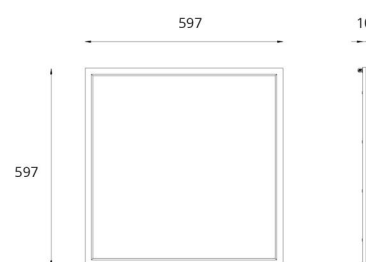

Sense Pro Connect 600x600

Sense Pro Connect 600x600 Wit 3670lm 4000K Ra>80 Connect

Artikelcode: 212685+820511
EAN: 7021982126857+7021988205112

Elektrisch

Systeem wattage: 25W

Lichttechniek

Soort lichtbron: LED
Luminous flux: 3670lm
Armatuur efficiëntie LED: 147 lm/W
Kleur temperatuur: 4000K
Kleurweergave (CRI): Ra>80
MacAdams factor: SDCM: 3
Levensduur: L80/B20>100,000
Lichtverdeling: Direct
Optiek: Opalprisma
Stralingshoek: 110°

Montage/Aansluiting

Moduul: 600x600 Zichtbare T-drager, 15/24 mm
Aansluiting: Quick connector

Afmetingen

Lengte (mm) L: 597
Breedte (mm) W: 597
Hoogte (mm) H: 11
Gewicht (kg) bruto/netto: 3.05 / 2.55

Verpakking

Verpakkingsafmetingen (mm): 635 x 635 x 43

cd/km
— C0/C180
— C90/C270

$\eta = 100\%$

7021982126857+7021988205112