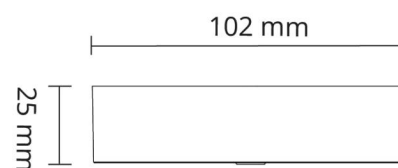

Montage/Aansluiting

Montage: Binnen
Aansluiting: Schroefloos klemmenblok

Afmetingen

Lengte (mm) L: 102
Breedte (mm) W: 102
Hoogte (mm) H: 25
Diameter (mm) D: 102
Gewicht (kg) bruto/netto: 0.205 / 0.195

Verpakking

Verpakkingsafmetingen (mm): 105 x 105 x 30

Verklarende tekst

Alu

7 0 2 1 9 8 3 1 4 3 3 2 7