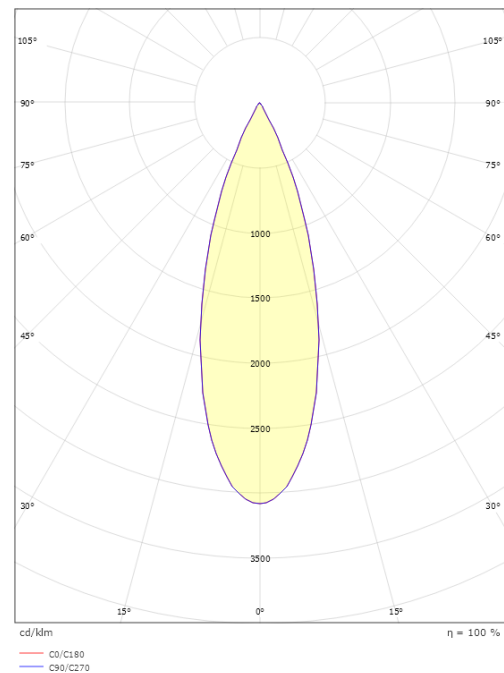

Tube Eco Pendel

Tube Eco Pendel Zwart 2350lm 3000K Ra>90 DALI-2

Artikelcode: 314491
EAN: 7021983144911

Elektrisch

Systeem wattage: 23W
Spanning: 220-240V
Max. armaturen per stroomonderbreker: B10: 31, B16: 50, C10: 52, C16: 85

Lichttechniek

Soort lichtbron: LED
Luminous flux: 2350lm
Armatuur efficiëntie LED: 102 lm/W
Kleur temperatuur: 3000K
Kleurweergave (CRI): Ra>90
MacAdams factor: SDCM: 2
Levensduur: L90/B10>100,000
Lichtverdeling: Direct
Optiek: Reflector
Stralingshoek: 32°

Controle/dimmen

Type: DALI-2

Bescherming

Isolatieklasse: Klasse II
IP Klasse: IP20

Energie en goedkeuringen

Bevat een lichtbron met energieklasse: D
Breeam: Fulfils Hea 01 for flicker free lighting

Materiaal en afwerking

Behuizing: Aluminium
Materiaal afdekking: Aluminium / PC Polycarbonat

Montage/Aansluiting

Montage: Opbouw, Binnen
Moduul: Pendelarmatuur
Kabel: Kabel 3m

Afmetingen

Lengte (mm) L: 92
Breedte (mm) W: 92
Hoogte (mm) H: 222
Gewicht (kg) bruto/netto: 1.431 / 1.343

Verpakking

Verpakkingsafmetingen (mm): 100 x 100 x 320

7 0 2 1 9 8 3 1 4 4 9 1 1