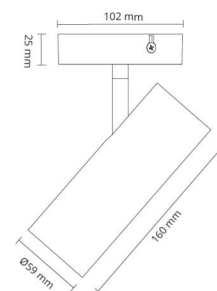

Materiaal en afwerking

Behuizing: Aluminium
Kleur: Matwit (RAL 9003)
Materiaal afdekking: UV-stabilized polycarbonate

Montage/Aansluiting

Montage: Opbouw, Binnen

Afmetingen

Hoogte (mm) H: 25
Diameter (mm) D: 102
Gewicht (kg) bruto/netto: 0.708 / 0.617

Verpakking

Verpakkingsafmetingen (mm): 105 x 105 x 200

7 0 2 1 9 8 3 2 0 6 9 0 9