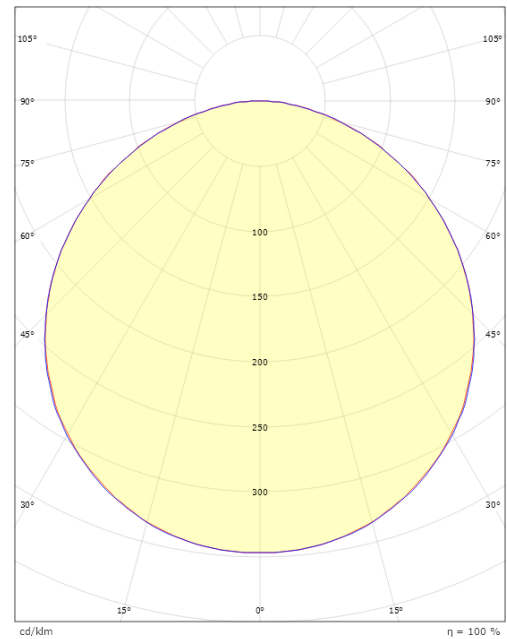

Afmetingen

Lengte (mm) L: 310
Breedte (mm) W: 310
Hoogte (mm) H: 77
Gewicht (kg) bruto/netto: 3.65 / 3.45

Verpakking

Verpakkingsafmetingen (mm): 318 x 318 x 92

7 0 2 1 9 8 6 0 5 3 8 1 4