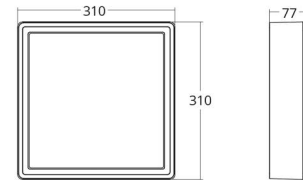

Materiaal en afwerking

Behuizing: Aluminium
Kleur: Zwart (RAL 9004)
Materiaal afdekking: UV-stabilized polycarbonate

Montage/Aansluiting

Montage: Opbouw, Binnen / Buiten
Aansluiting: Schroefloos klemmenblok

Afmetingen

Lengte (mm) L: 310
Breedte (mm) W: 310
Hoogte (mm) H: 77
Gewicht (kg) bruto/netto: 3.65 / 3.45

Verpakking

Verpakkingsafmetingen (mm): 318 x 318 x 92

7 0 2 1 9 8 6 0 5 3 8 1 4