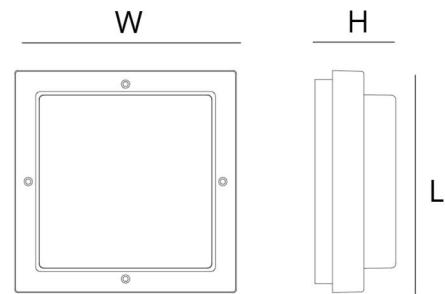

Verpakking

Verpakkingsafmetingen (mm):

240 x 240 x 80