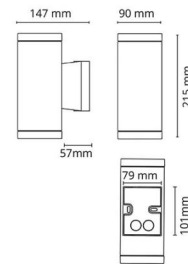

### Montage/Aansluiting

Montage: Opbouw, Buiten  
Moduul: 2x35W  
Aansluiting: Schroefloos klemmenblok

### Afmetingen

Breedte (mm) W: 90  
Hoogte (mm) H: 215  
Diepte (D): 147  
Gewicht (kg) bruto/netto: 1.944 / 1.62

### Verpakking

Verpakkingsafmetingen (mm): 160 x 100 x 230

7 0 2 1 9 8 6 1 1 6 8 2 3