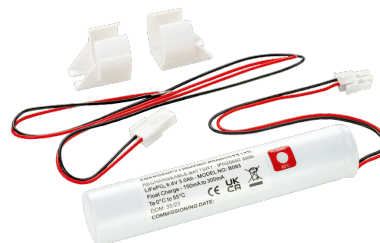

## Noodverlichting batterij 3 Hours 3.0Ah - Model No: B093

Artikelcode: 820307  
EAN: 7021988203071

### Functie

De batterij is een reserveonderdeel voor SG-armaturen die al een noodverlichtingsfunctie hebben. Hij zorgt voor de noodverlichting bij stroomuitval en kan eenvoudig worden vervangen wanneer nodig of volgens het aanbevolen interval. Door de batterij te vervangen, blijven de veiligheidsfunctie en betrouwbaarheid van de lamp behouden zonder dat de hele unit vervangen hoeft te worden.

### Afmetingen

Lengte (mm) L:	137
Breedte (mm) W:	27
Hoogte (mm) H:	27
Gewicht (kg) bruto/netto:	0.227 / 0.175