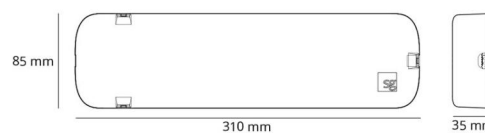

### Montage/Aansluiting

Montage: Binnen

### Afmetingen

Lengte (mm) L: 310  
Breedte (mm) W: 85  
Hoogte (mm) H: 35  
Gewicht (kg) bruto/netto: 0.87 / 0.776

### Verpakking

Verpakkingsafmetingen (mm): 318 x 90 x 40

7 0 2 1 9 8 8 2 0 4 4 2 9