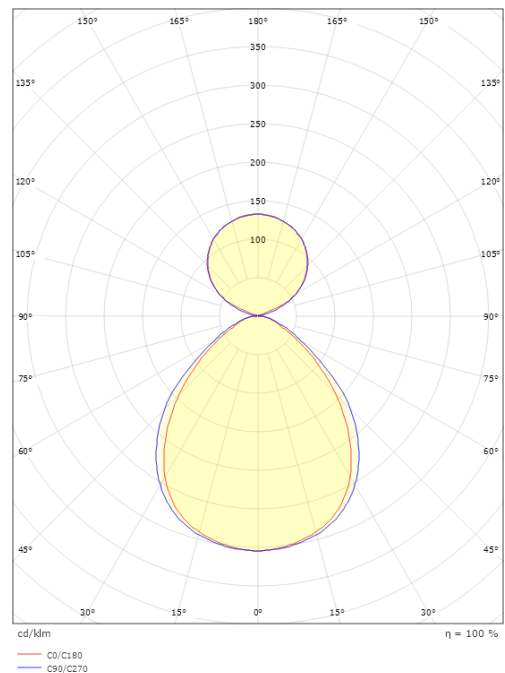

Lichttechniek

Soort lichtbron: LED
Luminous flux: 4700lm
Armatuur efficiëntie LED: 162 lm/W
Kleur temperatuur: 4000K
Kleurweergave (CRI): Ra>80
MacAdams factor: SDCM: 3
Levensduur: L80/B10>100,000
Lichtverdeling: Direct/Indirect 65/35%
Optiek: Lens C, prismatisch conisch
UGR: UGR<19
Fotobiologische veiligheid: RG 1

Afmetingen

Lengte (mm) L: 1196
Breedte (mm) W: 112
Hoogte (mm) H: 80
Gewicht (kg) bruto/netto: 5.3 / 5.1

Verpakking

Verpakkingsafmetingen (mm): 1245 x 113 x 98

5 7 0 3 8 2 1 1 7 1 9 9 1