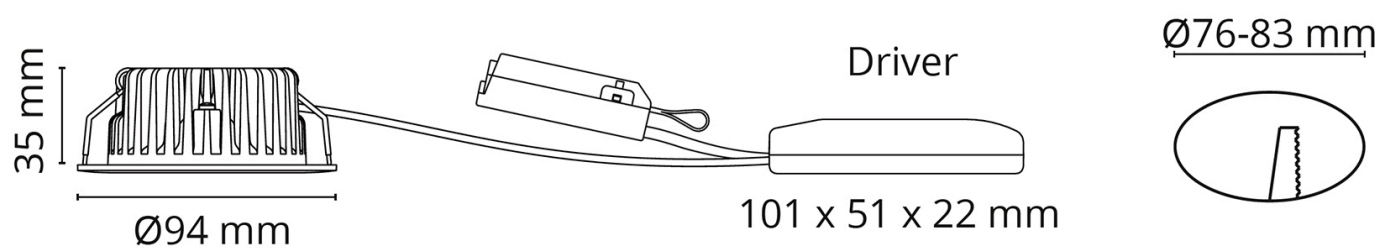

Fraaie Led downlight die zowel binnen als buiten kan worden toegepast. Montage rechtstreeks in de isolatie. Geïntegreerde en efficiënte ledchip, dimbaar met faseafsnijdimmer . Vervaardigd van onder druk gegoten en gepoedercoat of geborsteld staal (enkel voor gebruik binnenshuis), afscherming in glas. Spreidingshoek van 42° via reflector. Totale hoogte: 35 mm. Flexibele opening met Ø 76 - Ø 83. Voor de montage in de montagebox is geen gereedschap nodig. Direct 230 V met doorlusbare snelklemmen en automatische trekontlasting. IP54, KL II.

Product- en omgevingsbeelden

De afmetingen van de lijntekening vindt u bij de afzonderlijke artikelcodes op de volgende pagina

Artikel	Bescherming	Regelapparaat	Montage/Aansluiting	Afmetingen
Accessoires				
	9223 Rehab Ring Wit 133mm voor Junistar, Uniled, Soft & Jupiter			Ø133 x L133 x W133 x H4
	9224 Rehab Ring Wit 180mm voor Junistar, Uniled, Soft & Jupiter			Ø180 x H45
	9227 Rehab Ring Wit 250mm voor Junistar, Uniled, Soft & Jupiter			Ø250 x H45
	820090 Noodbox Adapter kit voor downlight			L250 x W13 x H13
	8246094364 Noodbox On-Off/Fase afsnijding / EM Zelf test, Nood 3h			L270 x W75 x H35
	8246094500 Noodbox Driver DALI / EM DALI/Zelf test, Nood 3h			L270 x W75 x H35