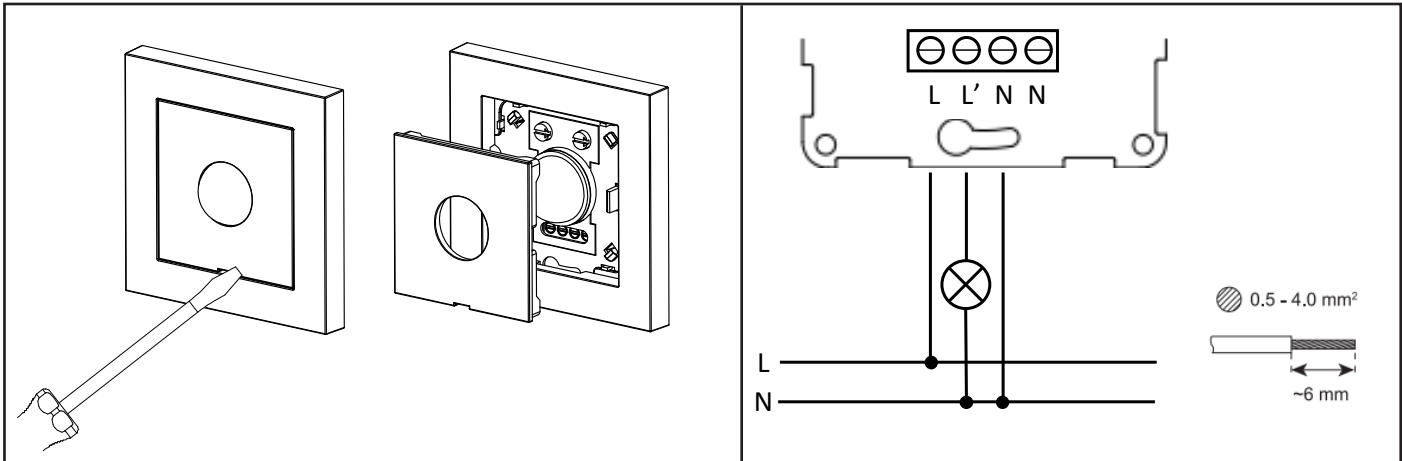

# PIR Wall

220-240V~, 50/60Hz, 3-200VA, -20°C to 35°C

Load type	R	C	R+C	L
Single sensor	Max. 200W	Max. 160W	Max. 160W	✗
Two or more sensors	Max. 150W	Max. 120W	Max. 120W	✗

**NO:** Kan kun installeres og vedlikeholdes av en registrert installasjonsvirksomhet.  
**DK:** Må kun installeres og vedlikeholdes af uddannet elektriker.  
**SE:** Skall installeras och underhållas av behörig elektriker.  
**EN:** Only to be installed and maintained by an authorized electrician.  
**FR:** Doit être installé et maintenu par un électricien qualifié.  
**NL:** Mag alleen geïnstalleerd en onderhouden worden door een bevoegde elektricien.  
**DE:** Dieses Produkt darf nur durch autorisiertes Personal (z.B. Elektro-Installateur) angeschlossen, in Betrieb genommen und gewartet werden.  
**FI:** Asentaa ja huoltaa saa vain valtuutettu sähköasentaja