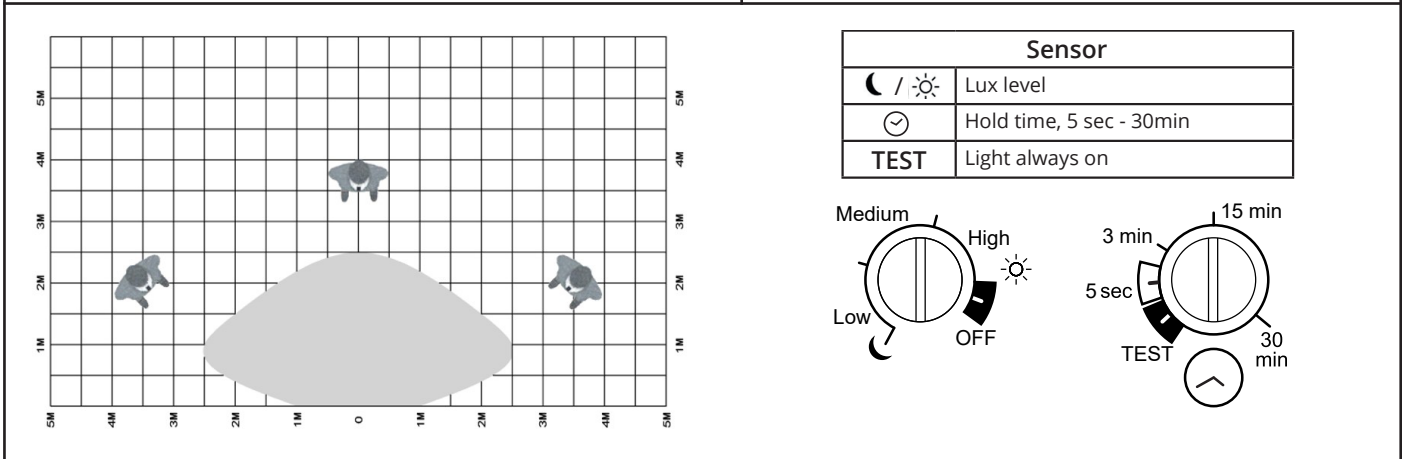

# PIR Wall

220-240V~, 50/60Hz, 3-200VA, -20°C to 35°C

Load type	R	C	R+C	L
Single sensor	Max. 200W	Max. 160W	Max. 160W	✗
Two or more sensors	Max. 150W	Max. 120W	Max. 120W	✗

**NO:** Kan kun installeres og vedlikeholdes av en registrert installasjonsvirksomhet.  
**DK:** Må kun installeres og vedlikeholdes af uddannet elektriker.  
**SE:** Skall installeras och underhållas av behörig elektriker.  
**EN:** Only to be installed and maintained by an authorized electrician.  
**FR:** Doit être installé et maintenu par un électricien qualifié.  
**NL:** Mag alleen geïnstalleerd en onderhouden worden door een bevoegde elektricien.  
**DE:** Dieses Produkt darf nur durch autorisiertes Personal (z.B. Elektro-Installateur) angeschlossen, in Betrieb genommen und gewartet werden.  
**FI:** Asentaa ja huoltaa saa vain valtuutettu sähköasentaja