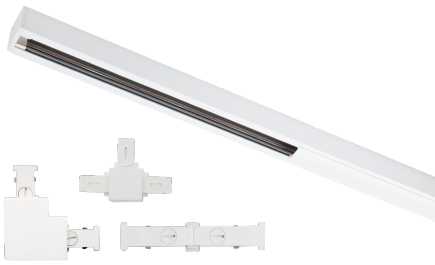

Zip 230V 1-Phasig

Produkt- und Umgebungsbilder