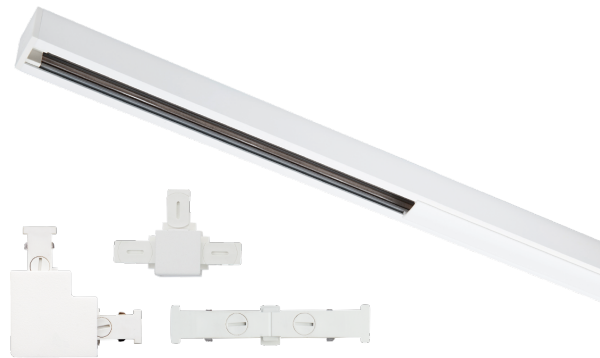

# Zip 230V 1-Phasig

Das Zip 1-Phasen-Schienensystem ist ein stilvolles Schienensystem mit Schienen und Zubehör in weiß, schwarz und gebürstetem Stahl. Das System unterscheidet sich durch sein schmales Design, attraktives und mattes Finish, durch das es perfekt zur Decke passt. Der dazugehörige Spot hat einen ultraschmalen Adapter, der ganz in der Schiene verschwindet und damit für reine, attraktive Linien sorgt. Perfekt für Effektbeleuchtung sowie Spot-Beleuchtung von kleineren Bereichen in privaten Heimen und in Bars/Restaurants usw.

# Zip 230V 1-Phasig