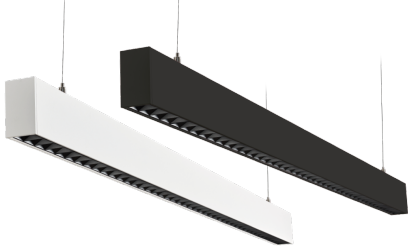

Produkt- und Umgebungsbilder