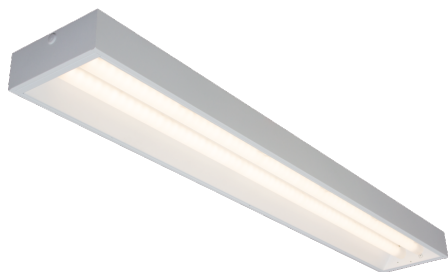

Basic

Galerie de produits et d'environnements