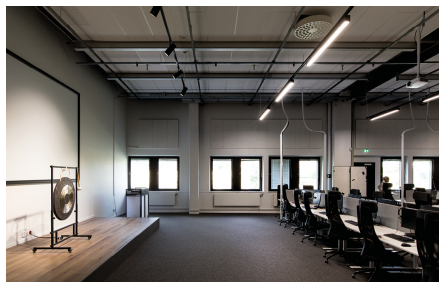

Sector est une nouvelle réglette LED au design moderne destiné aux surfaces de vente. Parfait pour un éclairage de base dans les magasins et les espaces d'exposition. Grâce à son installation flexible et rapide, il s'intègre parfaitement au rail à 3 allumages ShopLine. La solution optimale pour la rénovation, grâce aux fixations qui peuvent être facilement déplacées sans requérir une nouvelle installation ! Sector peut être installé dans tous les systèmes de rails systèmes de rails de type "global".

Galerie de produits et d'environnements

Article

Protection

Convertisseurs

Montage/Connexion

Dimensions
