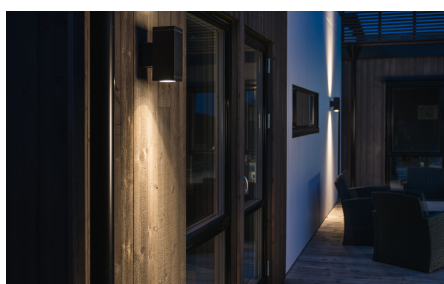

Galerie de produits et d'environnements