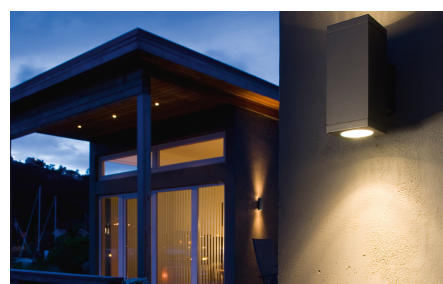

Galerie de produits et d'environnements