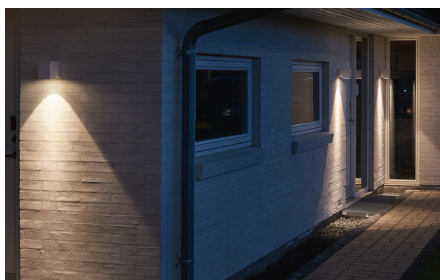

Galerie de produits et d'environnements