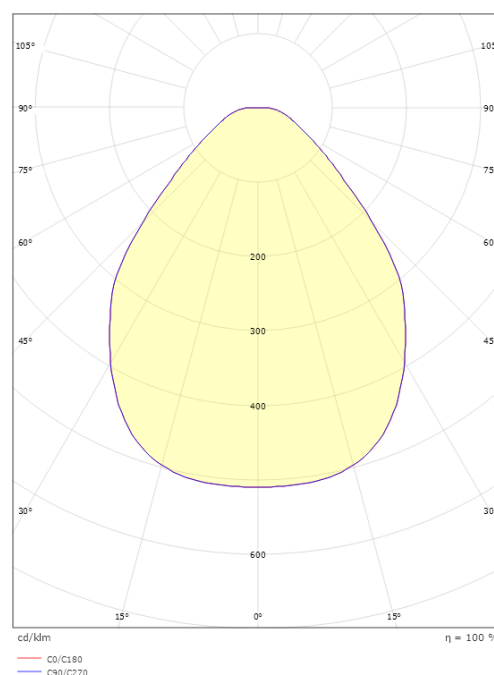

Dimensioni

Altezza (mm) H: 100
Diametro (mm) D: 320
Peso (kg) lordo/netto: 1.489 / 1.18

Imballaggio

Dimensioni dell'imballaggio (mm): 365 x 365 x 186

7 0 2 1 9 8 2 1 2 3 8 2 5