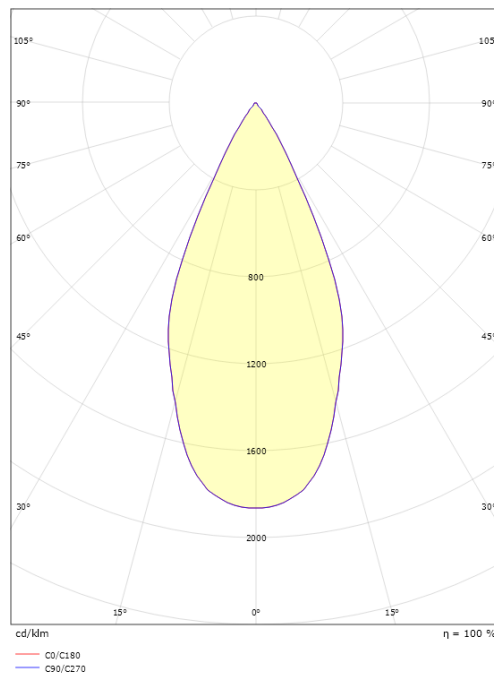

Montering/Tilslutning

Montering: Påbygget, Interiør
 Tilslutning: ShopLine DALI-skinne (adapter medfølger)

Dimensioner

Højde (mm) H: 120
 Diameter (mm) D: 92
 Vægt (kg) brutto/netto: 1,32 / 0,99

Forpakning

Forpakkingsstørrelse (mm): 267 x 102 x 176

7 0 2 1 9 8 3 2 0 7 1 7 3