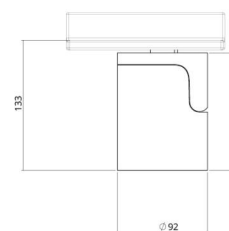

Montering/Tilslutning

Montering: Påbygget, Interiør
 Tilslutning: ShopLine DALI-skinne (adapter medfølger)

Dimensioner

Højde (mm) H: 120
 Diameter (mm) D: 92
 Vægt (kg) brutto/netto: 1,32 / 0,99

Forpakning

Forpakkingsstørrelse (mm): 267 x 102 x 176

7 0 2 1 9 8 3 2 0 7 1 7 3