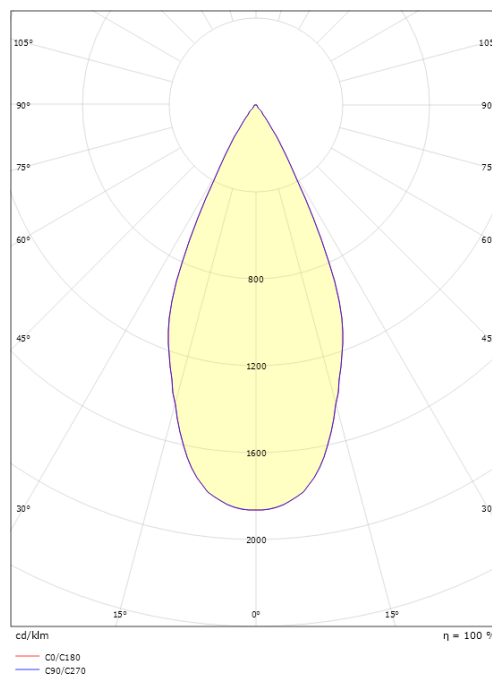

Aneto 3 Fase Hvid 2690lm 4000K Ra>90 DALI

EAN: 7021983207180
SG varenr.: 320718

Elektrisk

Systemeffekt (W): 30W
Maks. antal armaturer pr. afbryder: B10: 32, B16: 50, C10: 52, C16: 85

Lysteknik

Lyskilde: LED
Lumen output: 2690lm
Effekt: 90 lm/W
Farvetemperatur: 4000K
Farvegengivelse (CRI): Ra>90
MacAdams faktor: SDCM: 2
Levetid: L90/B10>100.000
Lysfordeling: Direkte
Optik: Reflektor
Lysspredning: 32°

Dimmertype

Type: DALI

Beskyttelse

Isolationsklasse: Klasse II

Energi og godkendelser

Indeholder lyskilde med energiklasse: E
Breeam: Opfylder Hea 01 for flimmerfrit lys

Materialer og overflader

Materiale: Aluminium
Farve: Mat hvid (RAL 9003)
Afskærmningsmateriale: Glas

Montering/Tilslutning

Montering: Påbygget, Interiør
Tilslutning: ShopLine DALI-skinne (adapter medfølger)

Dimensioner

Højde (mm) H: 120
Diameter (mm) D: 92
Vægt (kg) brutto/netto: 1.32 / 0.99

Forpakning

Forpakkingsstørrelse (mm): 267 x 102 x 176

7 0 2 1 9 8 3 2 0 7 1 8 0