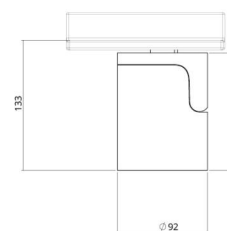

### Dimensioner

Højde (mm) H: 120  
 Diameter (mm) D: 92  
 Vægt (kg) brutto/netto: 1.32 / 0.99

### Forpakning

Forpakkingsstørrelse (mm): 267 x 102 x 176

7 0 2 1 9 8 3 2 0 7 1 8 0